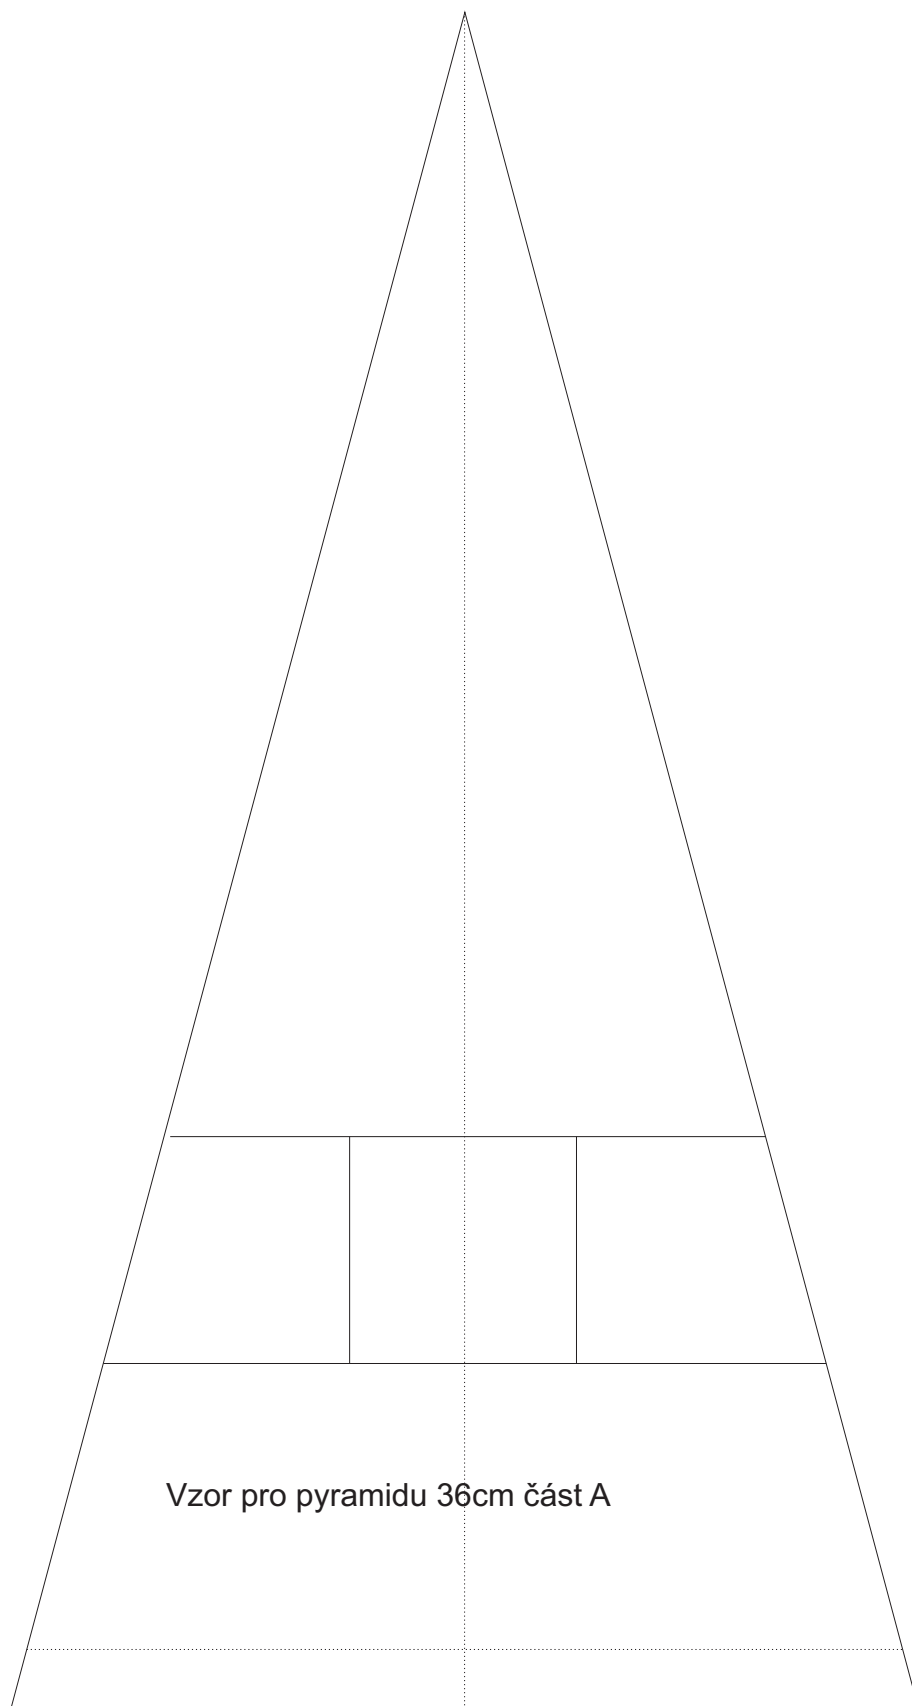

Pyramidy

Vzor pro pyramidu 26cm

Všechny informace bez záruky

Všechny informace bez záruky

příklad se Spectrum 1009 Chord 6mm

Základna 25 x 25 cm

Velikost základny je 25 x 25 cm,
s 12mm vyvrtanou dírou uprostřed.

Hrany základny mohou být pokryty měděnou fólií a kolem spájeny
- ale nemusí.

Pokud jste odřízli základnu dostatečně opatrně, lehké vyhlazení ostrých
hran bude stačit (hlavně brusným kotoučem).

Také se podívejte na detailní popis konstrukce základny.

www.inspiration-for-glass.com

Konstrukce základy: