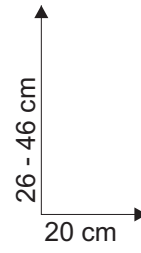

Pyramidy

Vzor pro pyramidu 26cm

Všechny informace bez záruky

Všechny informace bez záruky

příklad se Spectrum 1009 Chord 6mm

Základna 25 x 25 cm

Velikost základny je 25 x 25 cm,
s 12mm vyvrtanou dírou uprostřed.