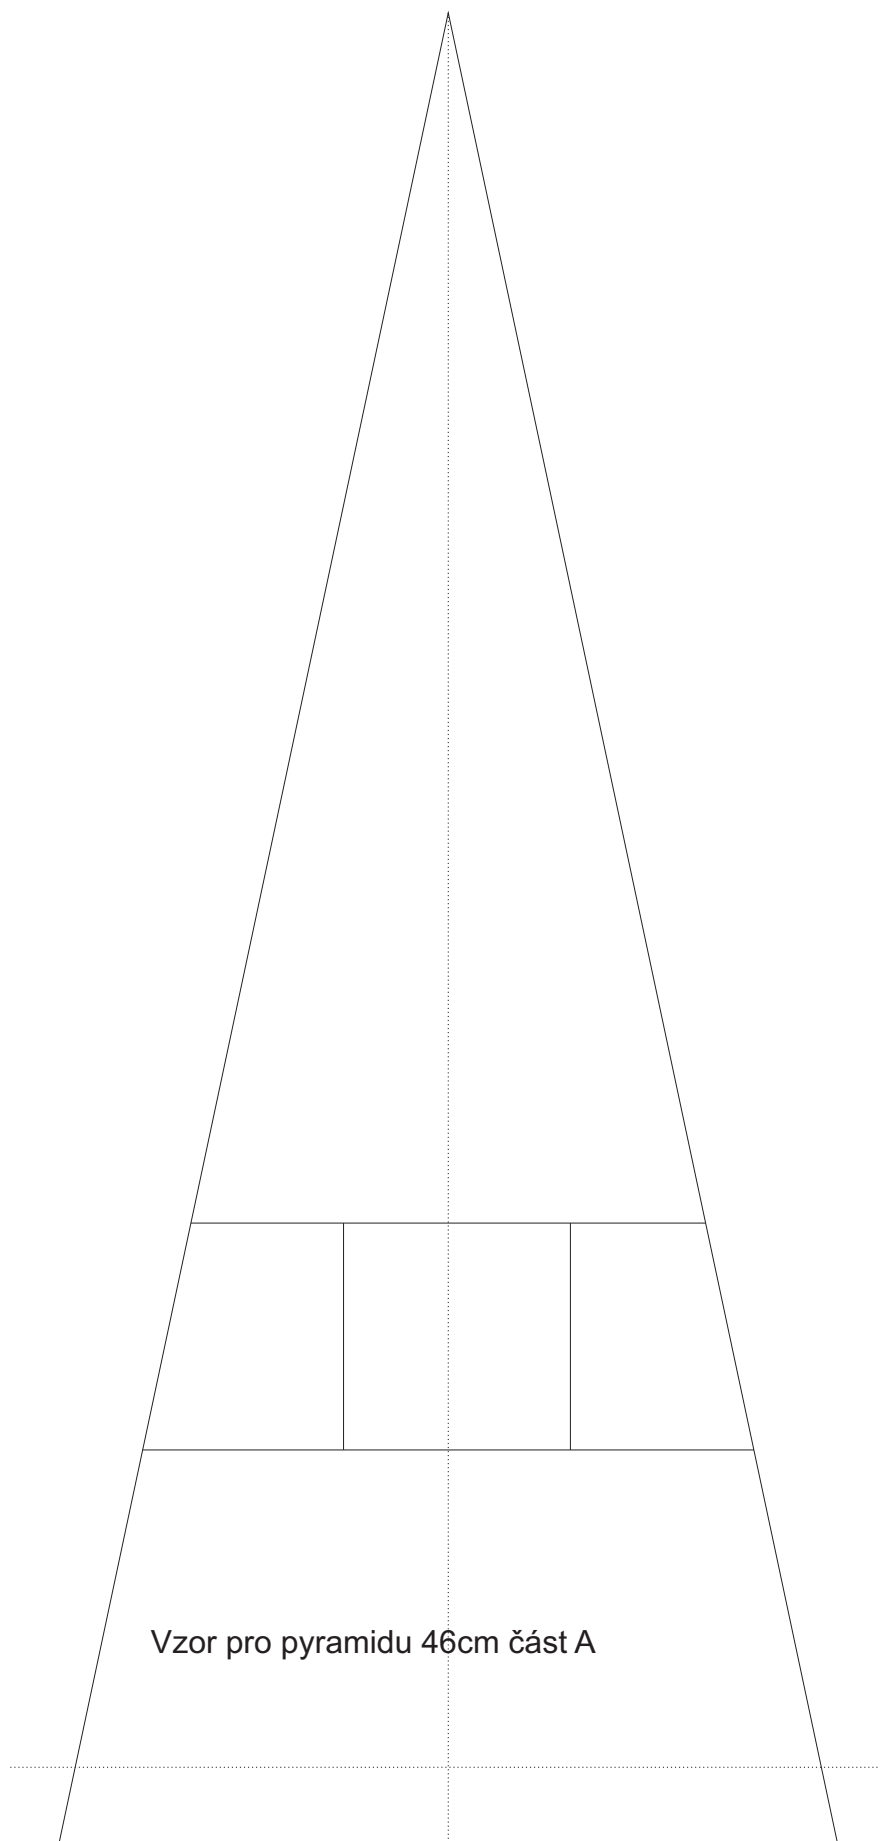

Pyramidy

Vzor pro pyramidu 26cm

Všechny informace bez záruky

Všechny informace bez záruky

příklad se Spectrum 1009 Chord 6mm

Základna 25 x 25 cm

Velikost základny je 25 x 25 cm,
s 12mm vyvrtanou dírou uprostřed.

Hrany základny mohou být pokryty měděnou fólií a kolem spájeny
- ale nemusí.

Pokud jste odřízli základnu dostatečně opatrně, lehké vyhlazení ostrých
hran bude stačit (hlavně brusným kotoučem).

Také se podívejte na detailní popis konstrukce základny.

www.inspiration-for-glass.com

Konstrukce základy: