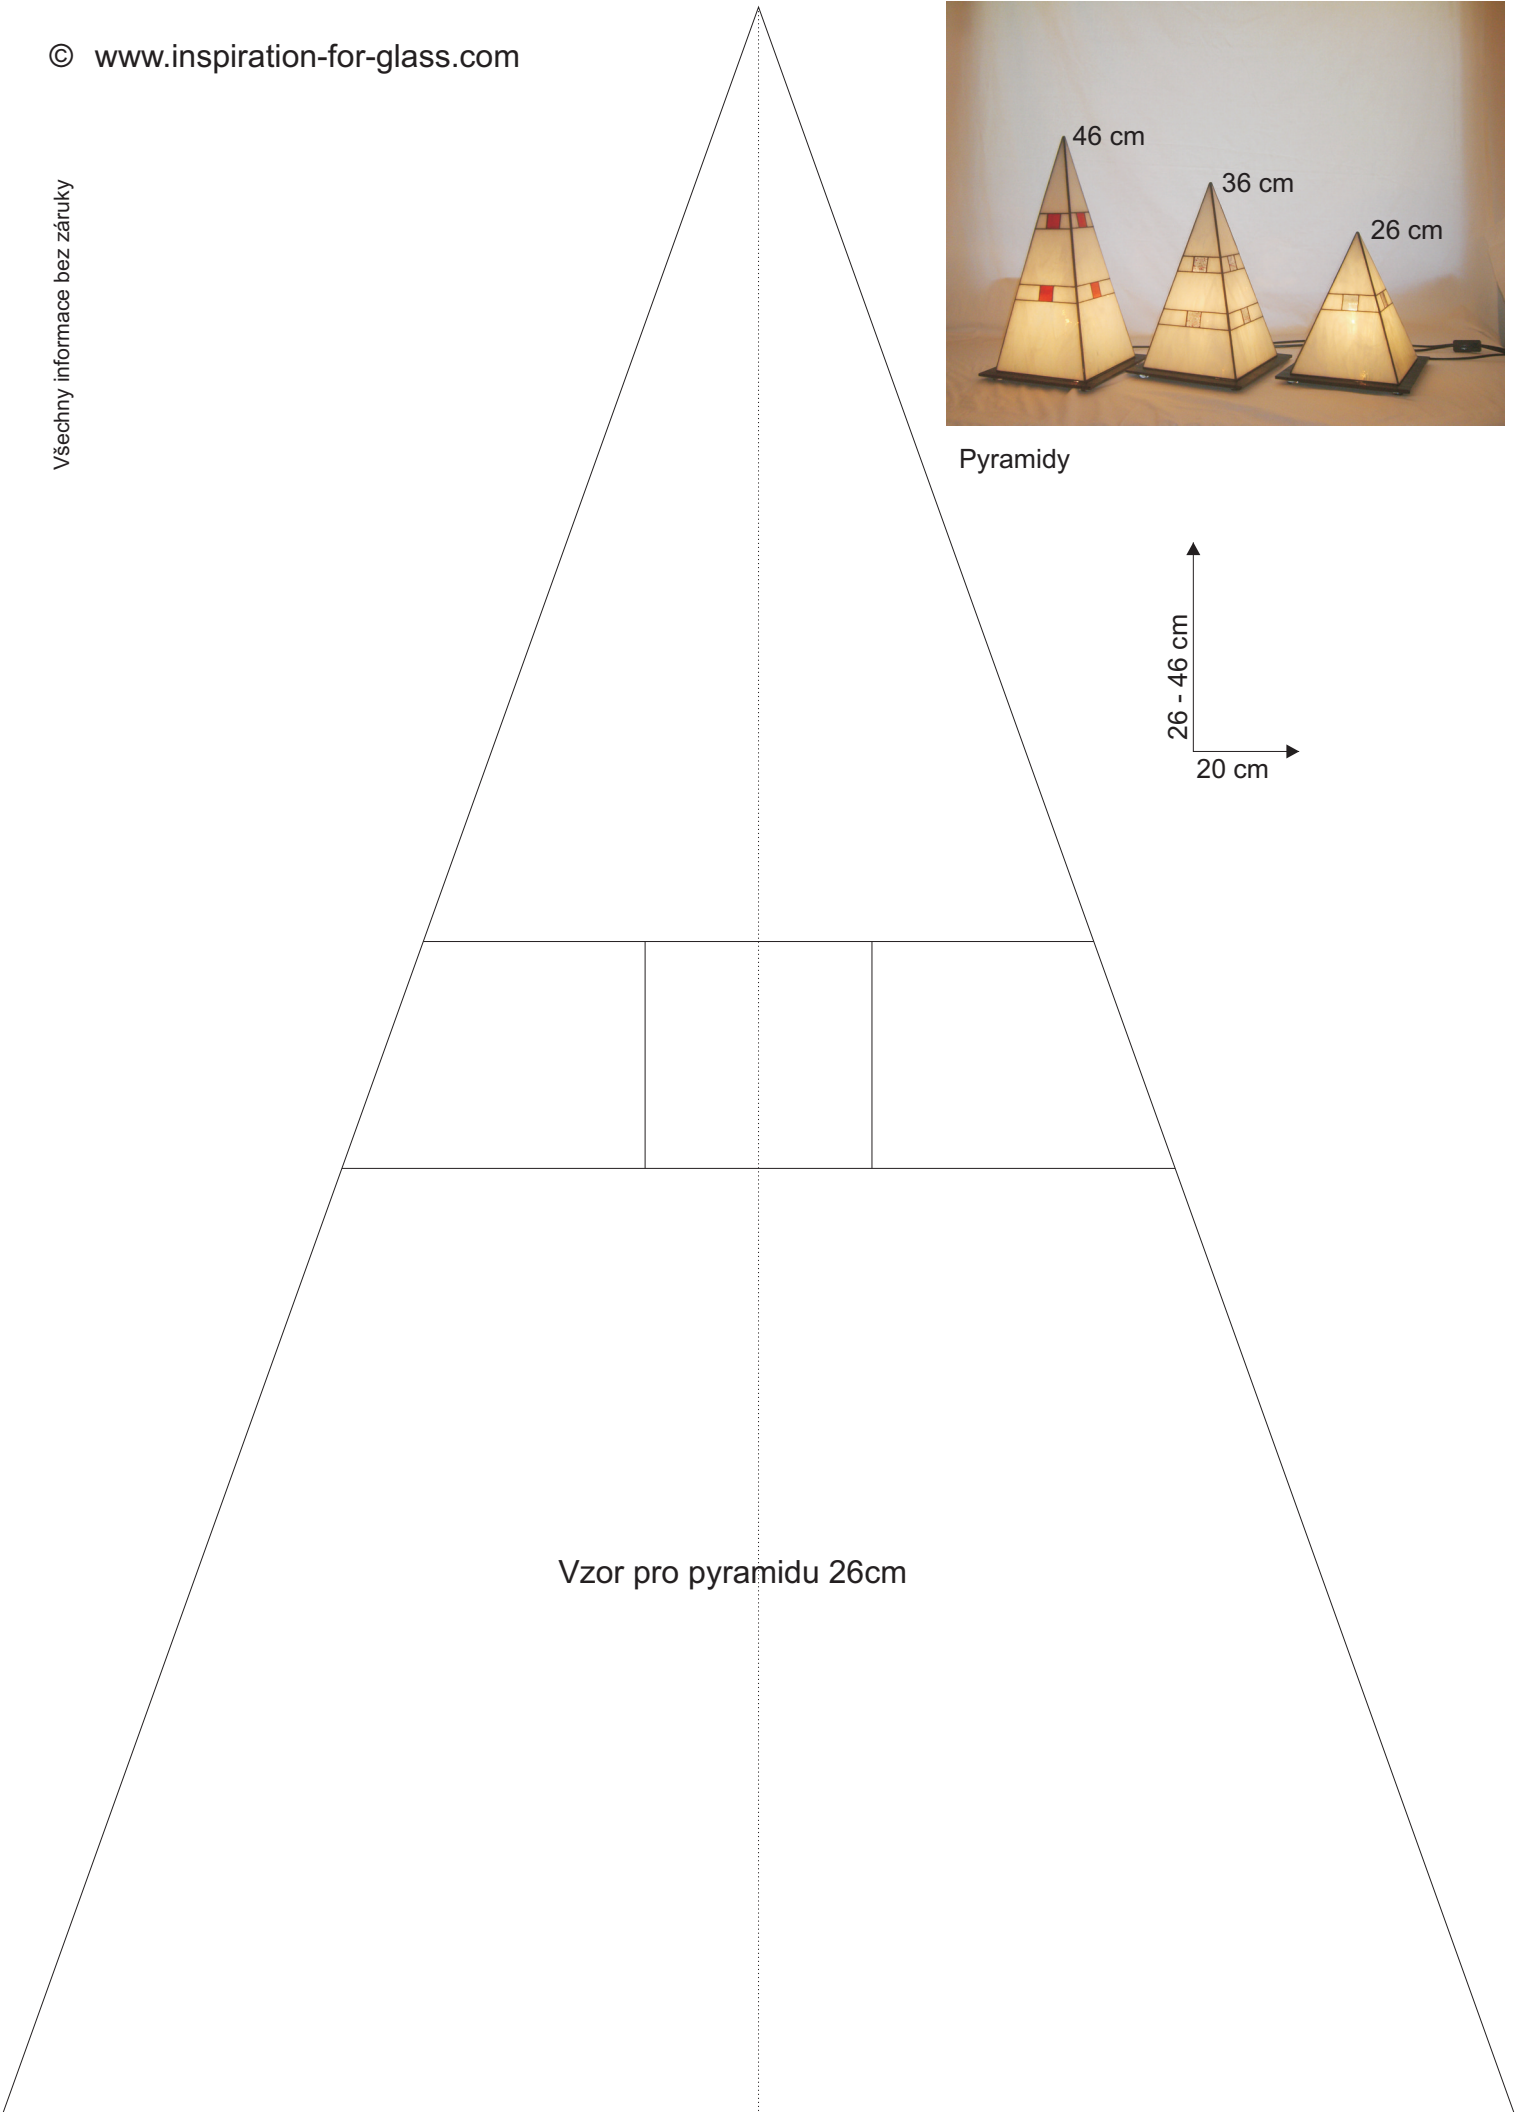

Pyramidy

Vzor pro pyramidu 26cm

Všechny informace bez záruky

Všechny informace bez záruky

příklad se Spectrum 1009 Chord 6mm

Základna 25 x 25 cm

Velikost základny je 25 x 25 cm,
s 12mm vyvrtanou dírou uprostřed.

Hrany základny mohou být pokryty měděnou fólií a kolem spájeny
- ale nemusí.

Pokud jste odřízli základnu dostatečně opatrně, lehké vyhlazení ostrých
hran bude stačit (hlavně brusným kotoučem).

Také se podívejte na detailní popis konstrukce základny.

www.inspiration-for-glass.com

Konstrukce základy: