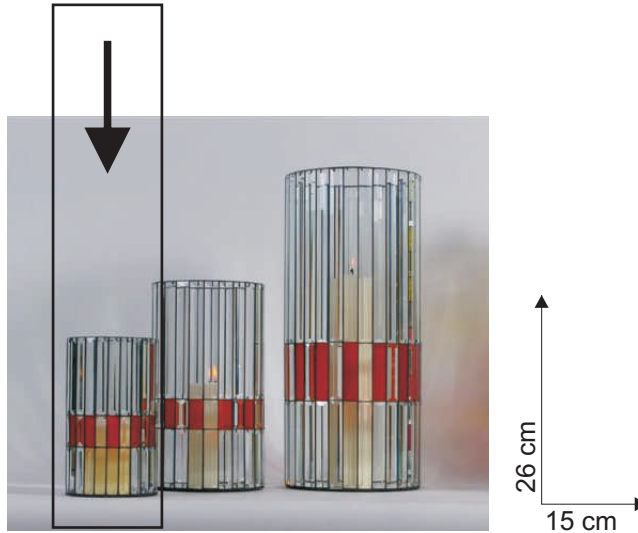

12 x

85 000 05	85 000 05
85 000 02	
85 000 03	85 000 03

Kerzenleuchter " round light "

Farbbeispiel: Bullseye 1125-31F (orange irisierend),
auch hervorragend geeignet: Bullseye 1122-31F oder 1322-31F (rot irisierend)

Material für einen Kerzenleuchter:

24 x 85 000 05 Facette 3/4 x 5"

24 x 85 000 03 Facette 3/4 x 3"

12 x 85 000 02 Facette 3/4 x 2"

Boden: 85 370 06 Spiegelfacette D=6"

Farbglas: 12 Stück 19 x 50,8 mm