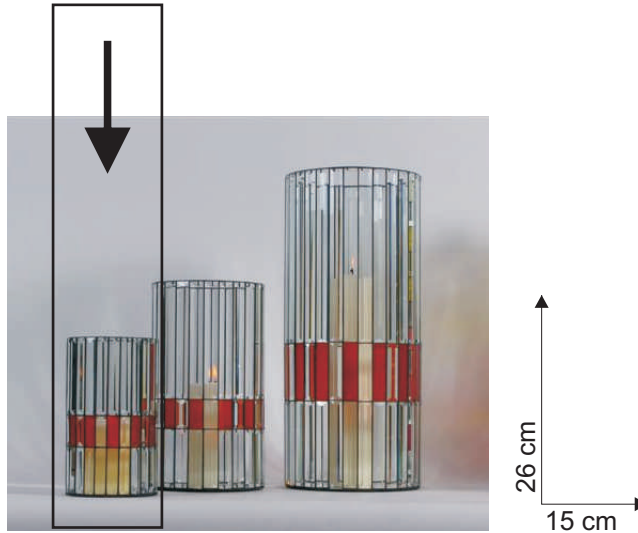

12 x

Kerzenleuchter " round light "

Farbbeispiel: Bullseye 1125-31F ( orange irisierend ),  
auch hervorragend geeignet: Bullseye 1122-31F oder 1322-31F ( rot irisierend )

Material für einen Kerzenleuchter:

24 x 85 000 05 Facette 3/4 x 5"

24 x 85 000 03 Facette 3/4 x 3"

12 x 85 000 02 Facette 3/4 x 2"

Boden: 85 370 06 Spiegelfacette D=6"

Farbglas: 12 Stück 19 x 50,8 mm

85 000 05 85 000 05

85 000 02

19 x 50,8 mm