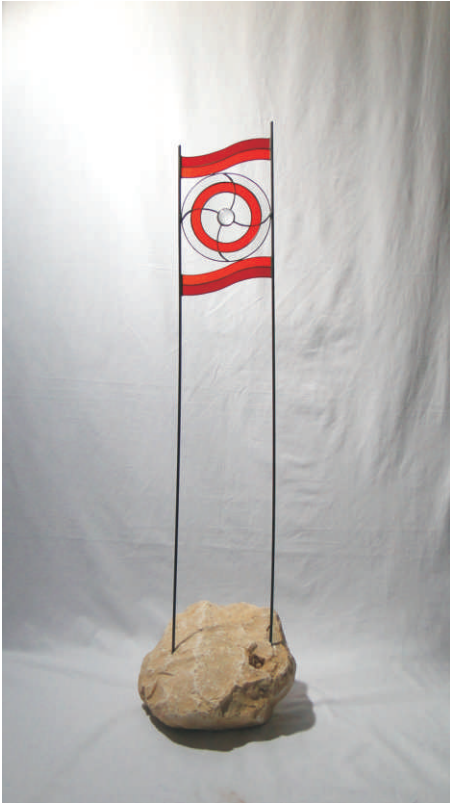

Stele " Fashion 02 "

Materialliste: 1 Stück: 98 619 30 + 2 Stück: 42 520 00 Messingrohr 5mm x 1 meter

Beispiele Glasauswahl:

- A = Glaskugel 30mm
- B = Spectrum 100 V
- C = Bullseye 1125-31
- D = Bullseye 1322-31