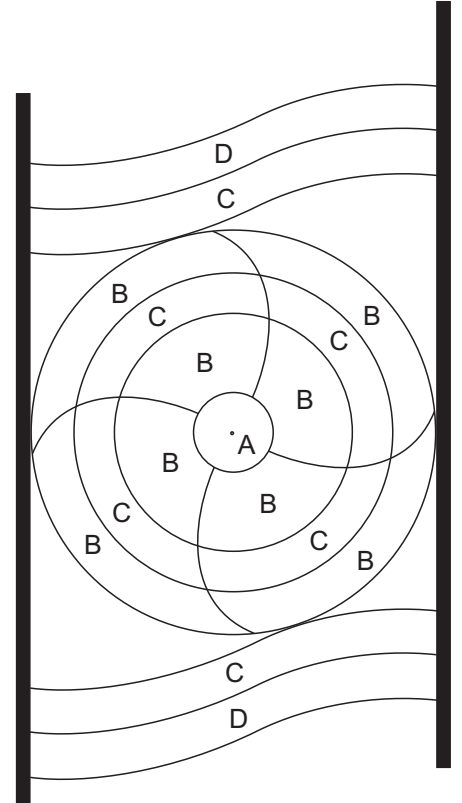

Stele " Fashion 02 "

Materialliste: 1 Stück: 98 619 30 + 2 Stück: 42 520 00 Messingrohr 5mm x 1 meter

Beispiele Glasauswahl:

- A = Glaskugel 30mm
- B = Spectrum 100 V
- C = Bullseye 1125-31
- D = Bullseye 1322-31