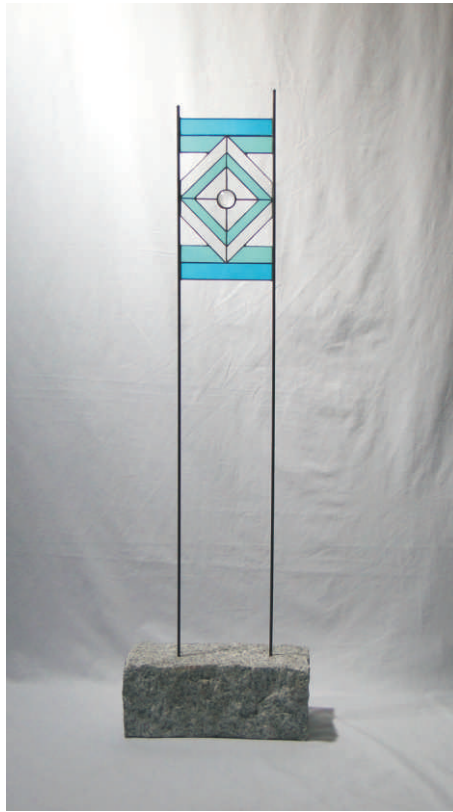

# Stele " Fashion 03 "

Materialliste: 1 Stück: 98 619 30 + 2 Stück: 42 520 00 Messingrohr 5mm x 1 meter

# Beispiele Glasauswahl:

A = Spectrum 100V  
B = Bullseye 1408-31 F  
C = Bullseye 1416-31 F