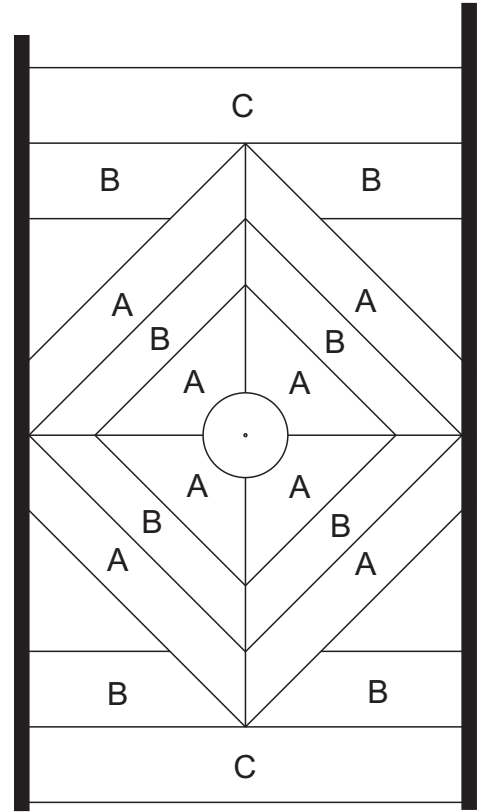

# Stele " Fashion 03 "

Materialliste: 1 Stück: 98 619 30 + 2 Stück: 42 520 00 Messingrohr 5mm x 1 meter

# Beispiele Glasauswahl:

A = Spectrum 100V  
B = Bullseye 1408-31 F  
C = Bullseye 1416-31 F