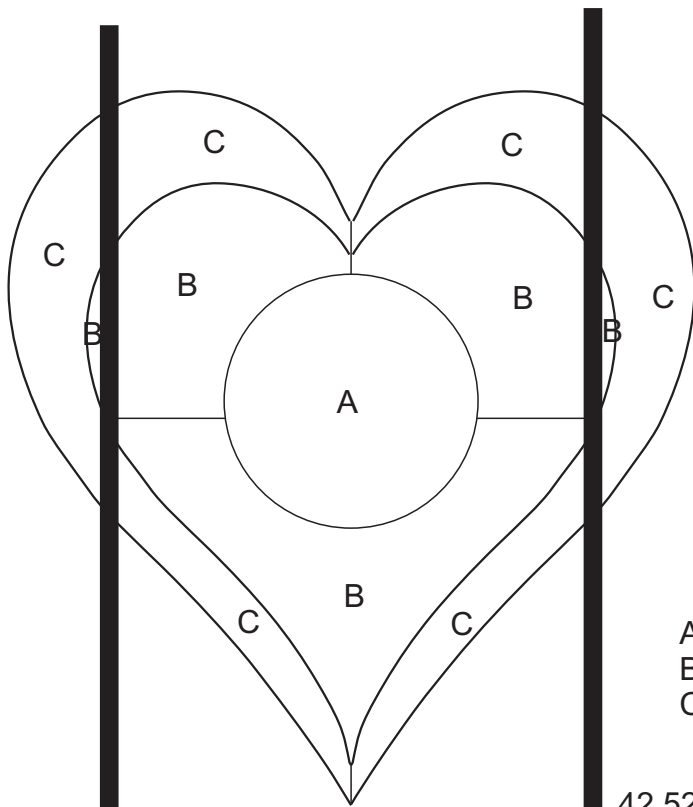

Stele "heart"

Schnittmuster
Maßstab 1:1

Materialliste:
2 Stück: 42 520 00 Messingrohr
5mm x 1 meter

42 520 00 Messingrohr
5mm x 1 meter

Beispiel Glasauswahl:

A = geschmolzener Glasstein
B = Spectrum 100 V
C = Bullseye 2024-30F

42 520 00 Messingrohr 5mm x 1 meter