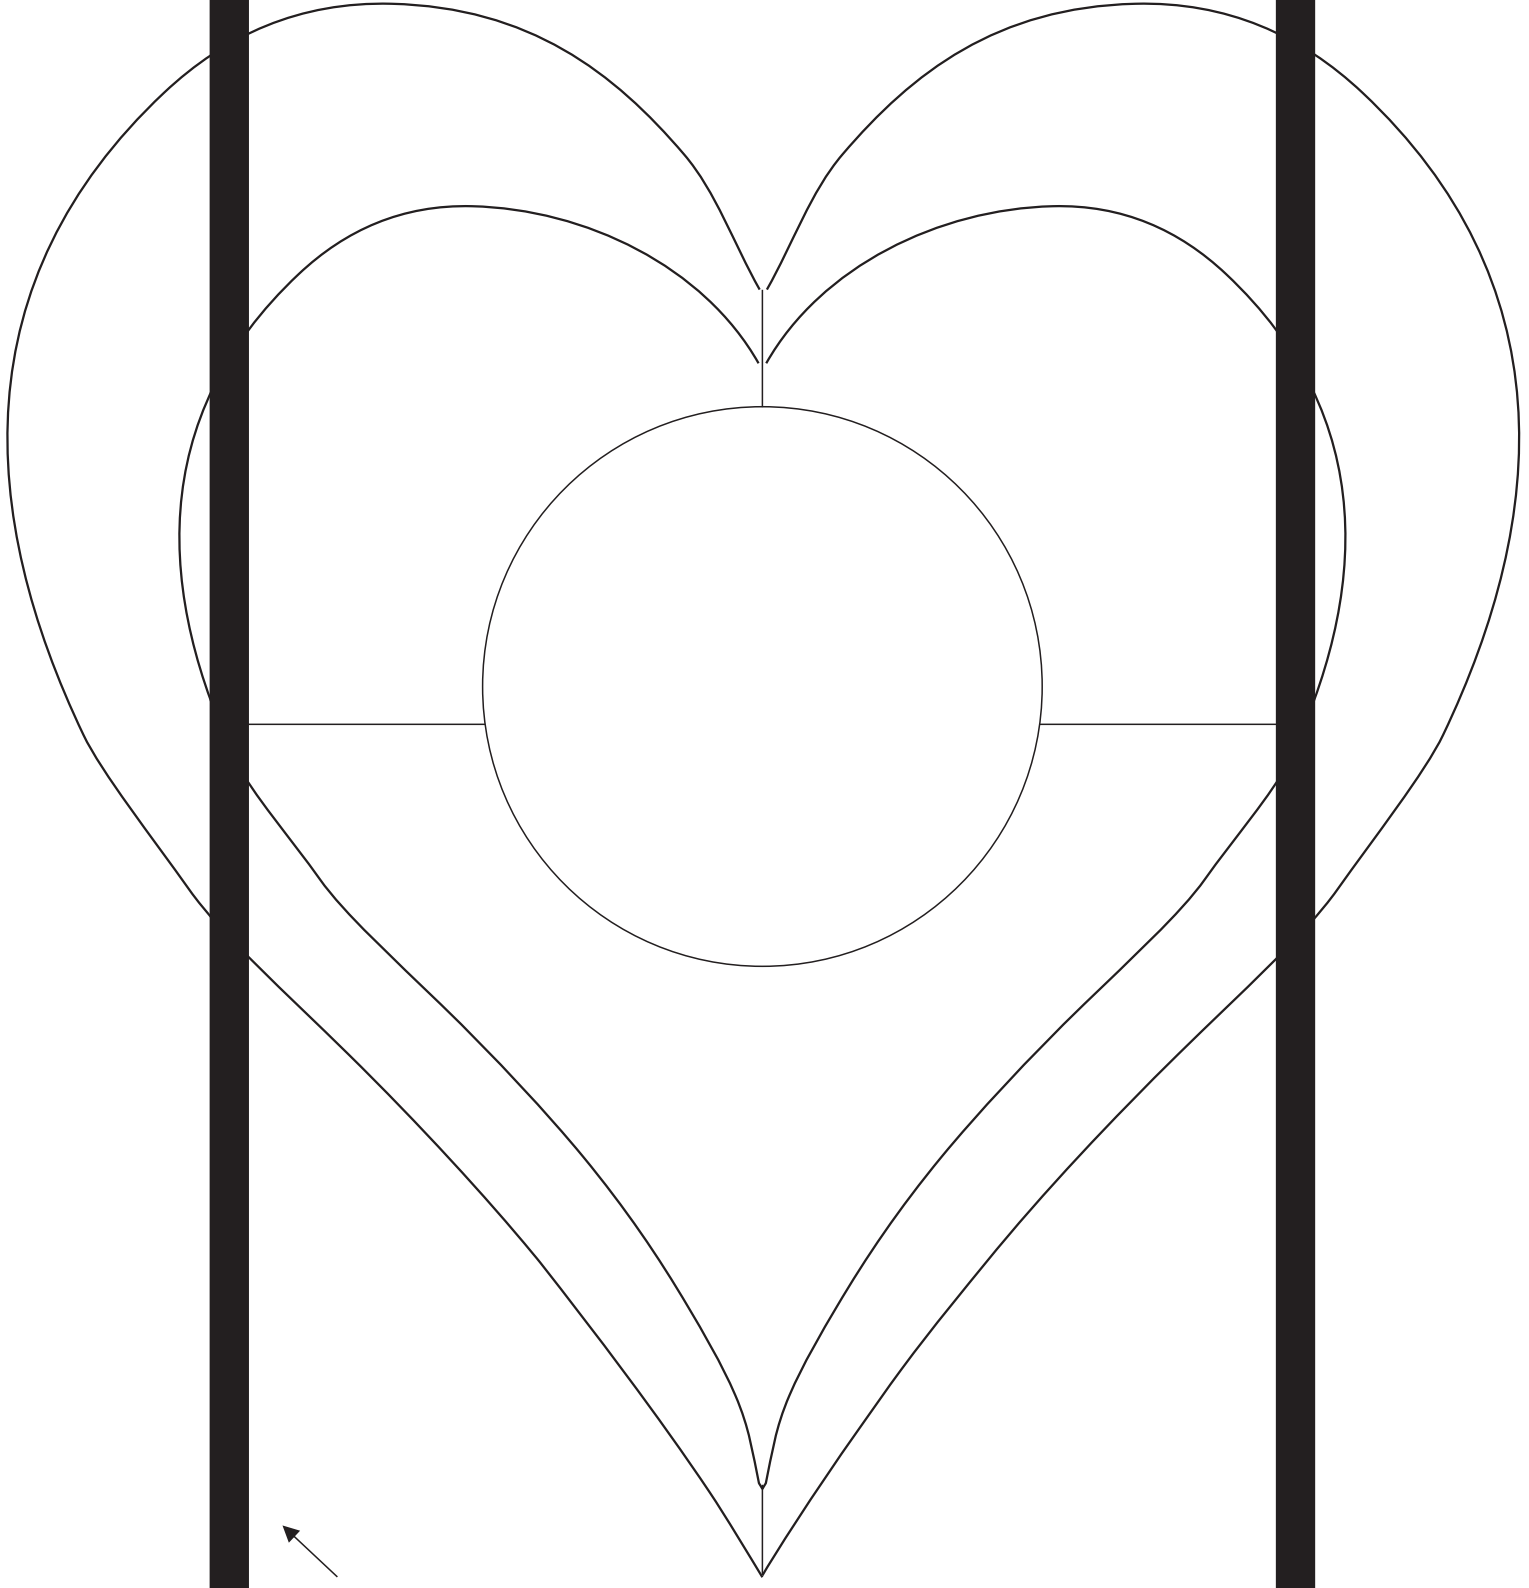

Stele "heart"

Schnittmuster
Maßstab 1:1

Materialliste:
2 Stück: 42 520 00 Messingrohr
5mm x 1 meter

42 520 00 Messingrohr
5mm x 1 meter

Beispiel Glasauswahl:

A = geschmolzener Glasstein
B = Spectrum 100 V
C = Bullseye 2024-30F

42 520 00 Messingrohr 5mm x 1 meter