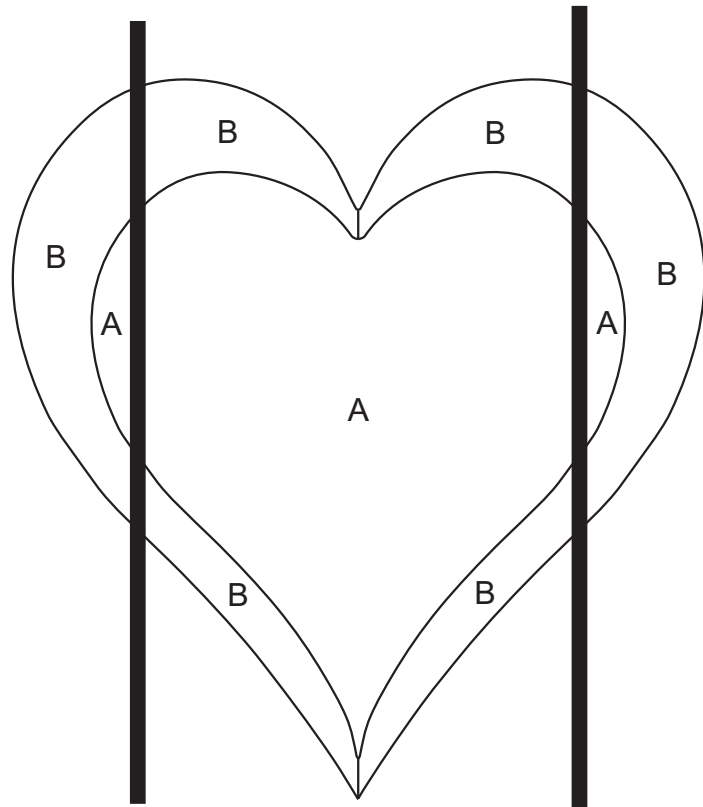

# Stele "in love"

Schnittmuster  
Maßstab 1:1

Materialliste:  
2 Stück: 42 520 00 Messingrohr  
5mm x 1 meter

42 520 00 Messingrohr  
5mm x 1 meter

Schnittmuster  
Maßstab 1:1

42 520 00 Messingrohr  
5mm x 1 meter

Beispiel Glasauswahl:

A = Bullseye 2024-30F  
B = Bullseye 0100-38F