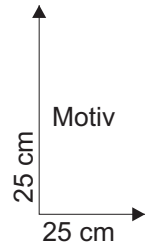

# Stele "in love"

Schnittmuster  
Maßstab 1:1

Materialliste:  
2 Stück: 42 520 00 Messingrohr  
5mm x 1 meter

42 520 00 Messingrohr  
5mm x 1 meter

Schnittmuster  
Maßstab 1:1

42 520 00 Messingrohr  
5mm x 1 meter

Beispiel Glasauswahl:

A = Bullseye 2024-30F  
B = Bullseye 0100-38F