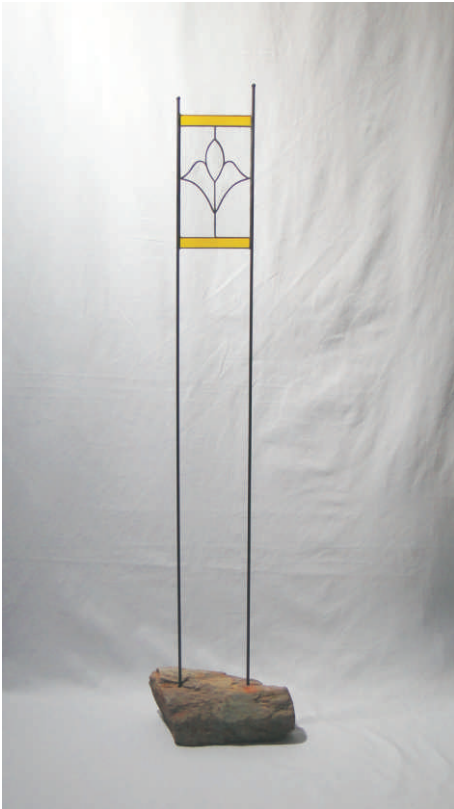

Stele Tulip

Schnittmuster
Maßstab 1:1

- Materialliste:
1 Facettensatz 85 702 06
2 Stück: 42 520 00 Messingrohr 5mm x 1 meter

Beispiele Glasauswahl:

A = Bullseye 1320-31F
B = Spectrum 100V
Bevelsatz = 85 702 06