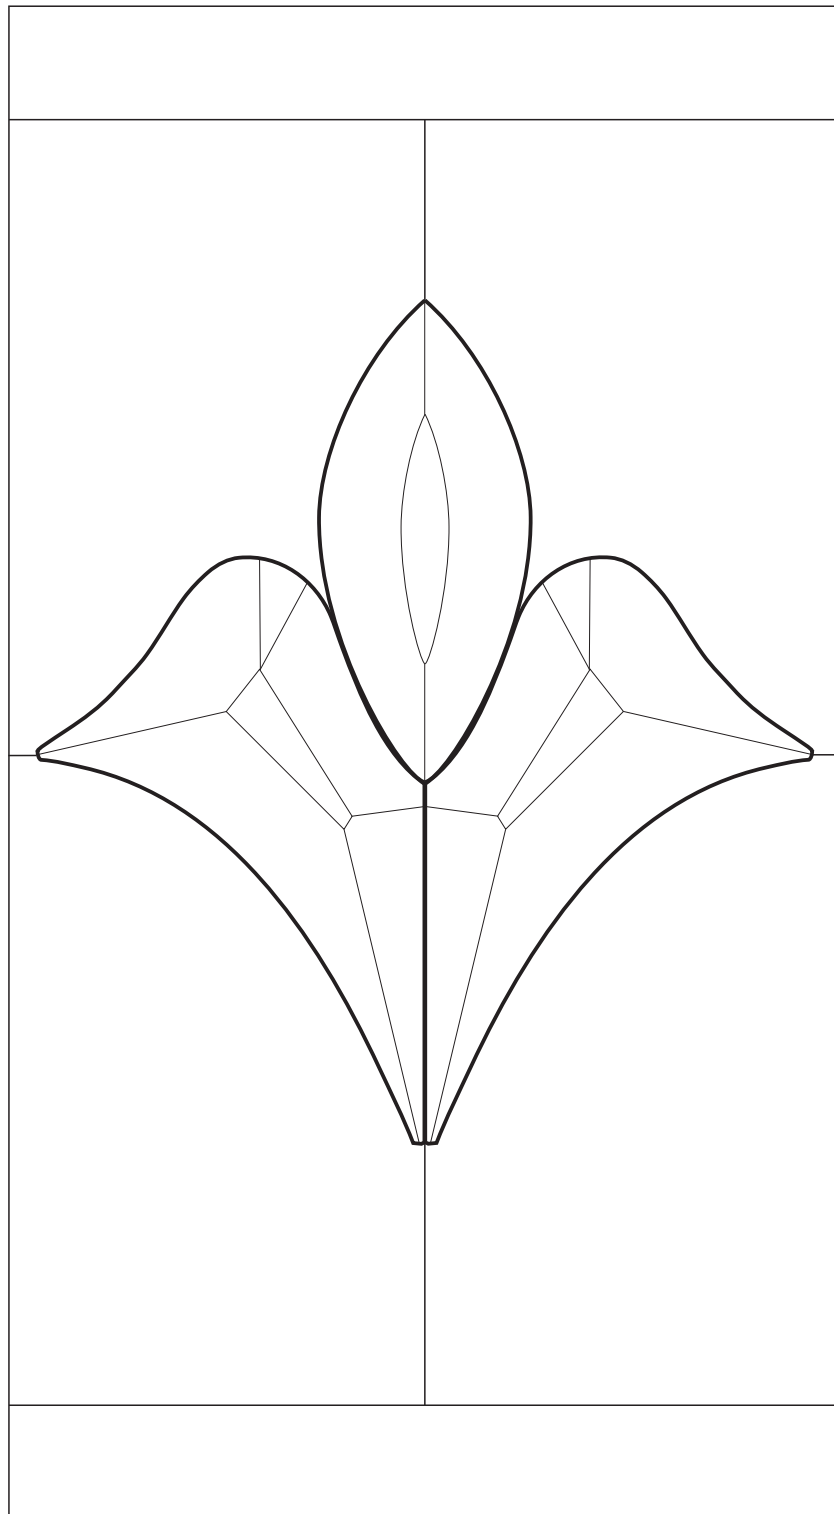

Stele Tulip

Schnittmuster
Maßstab 1:1

- Materialliste:
1 Facettensatz 85 702 06
2 Stück: 42 520 00 Messingrohr 5mm x 1 meter

Beispiele Glasauswahl:

A = Bullseye 1320-31F
B = Spectrum 100V
Bevelsatz = 85 702 06