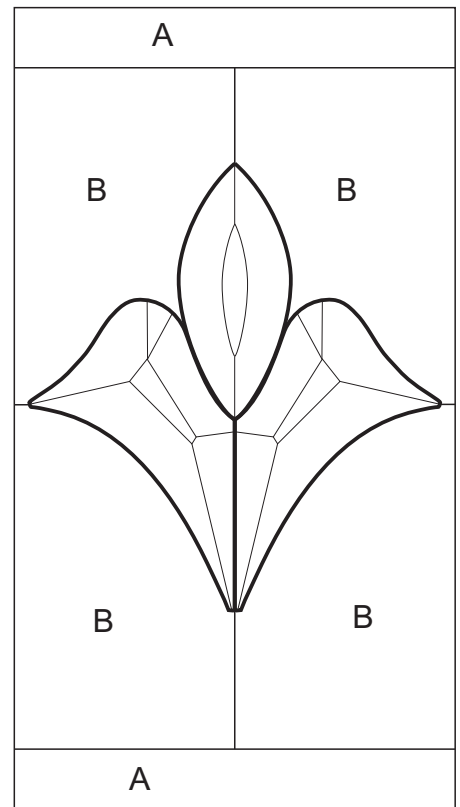

Stele Tulip

Schnittmuster
Maßstab 1:1

- Materialliste:
1 Facettensatz 85 702 06
2 Stück: 42 520 00 Messingrohr 5mm x 1 meter

Beispiele Glasauswahl:

A = Bullseye 1320-31F
B = Spectrum 100V
Bevelsatz = 85 702 06