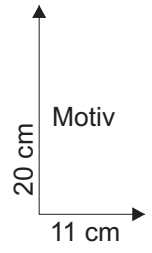

Stele Tulip

Schnittmuster
Maßstab 1:1

- Materialliste:
1 Facettensatz 85 702 06
2 Stück: 42 520 00 Messingrohr 5mm x 1 meter

Beispiele Glasauswahl:

A = Bullseye 1320-31F
B = Spectrum 100V
Bevelsatz = 85 702 06