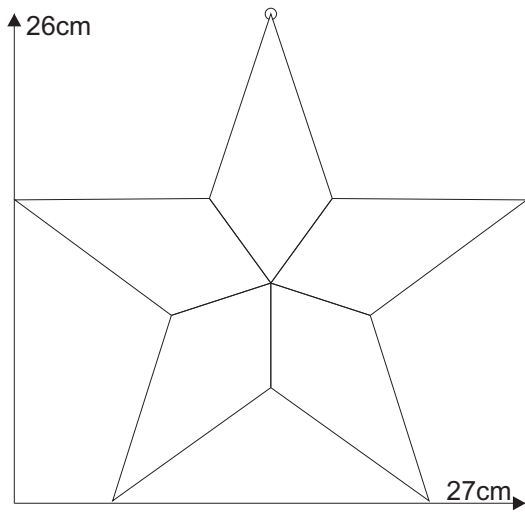

Stern 01.0

© www.inspiration-for-glass.com

Stern 01.0

Material:
5 x 8529410 Eisblumenfacette Tropfen
2,6"x5,7" / 66 x 145 mm

Schnittmuster
in Originalgröße

Stern 01.0

Aufhängung
Messingring

Originalgröße

Stern 01.0

Aufhängung
Messingring

Originalgröße