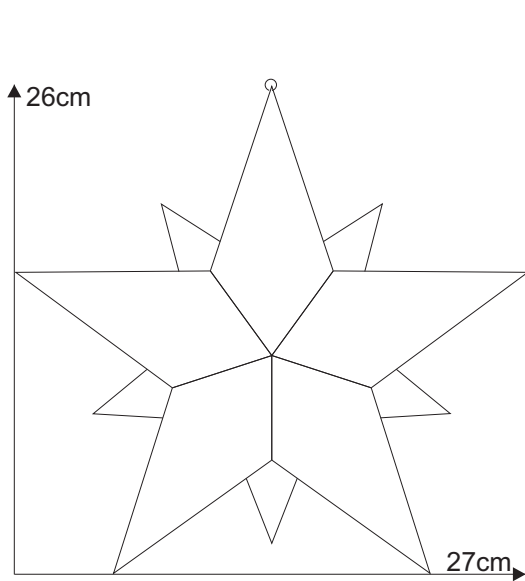

Stern 01.1

Material:
5 x 8529410 Eisblumenfacette Tropfen
2,6"x5,7" / 66 x 145 mm

Farbglas Beispiel:
Spectrum 100 GG irisierend

Stern 01.1

Originalgröße

Stern 01.1

Originalgröße