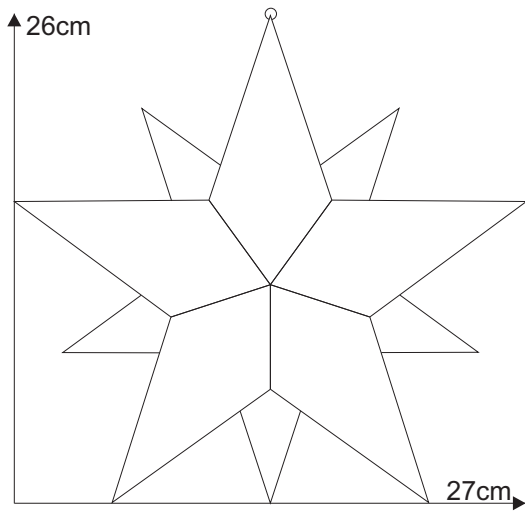

Stern 01.2

© www.inspiration-for-glass.com

Stern 01.2

Material:
5 x 8529410 Eisblumenfacette Tropfen
2,6"x5,7" / 66 x 145 mm

Farbglas Beispiel:
Spectrum 136 RR

Aufhängung
Messingring

Stern 01.2

Originalgröße

Stern 01.2

Aufhängung
Messingring

Originalgröße