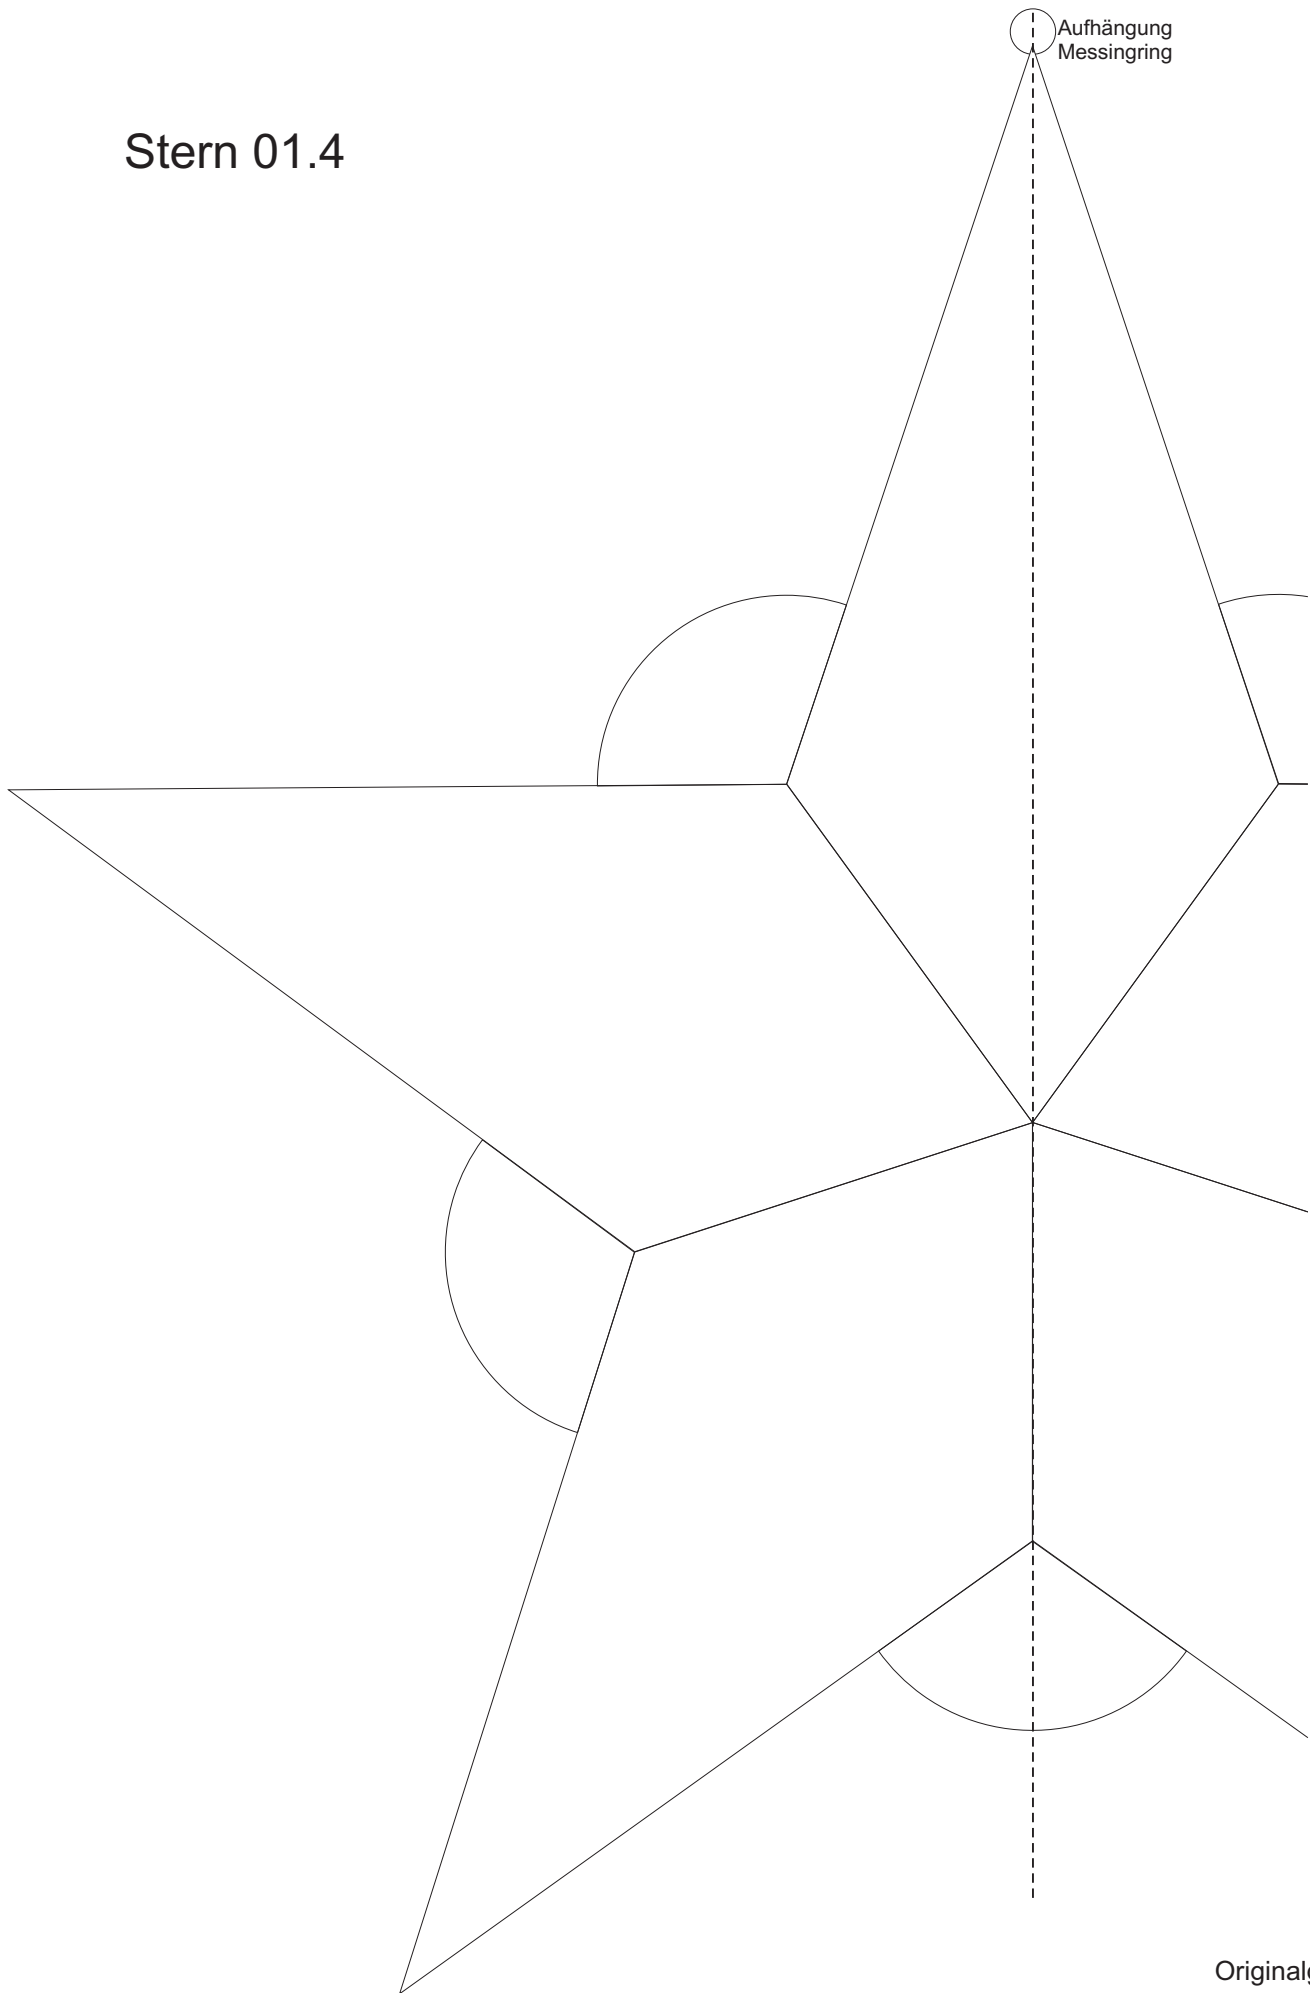

Stern 01.4

Material:
5 x 8529410 Eisblumenfacette Tropfen
2,6"x5,7" / 66 x 145 mm

Farbglas Beispiel:
Spectrum 161 RR

Schnittmuster
in Originalgröße

Stern 01.4

Stern 01.4