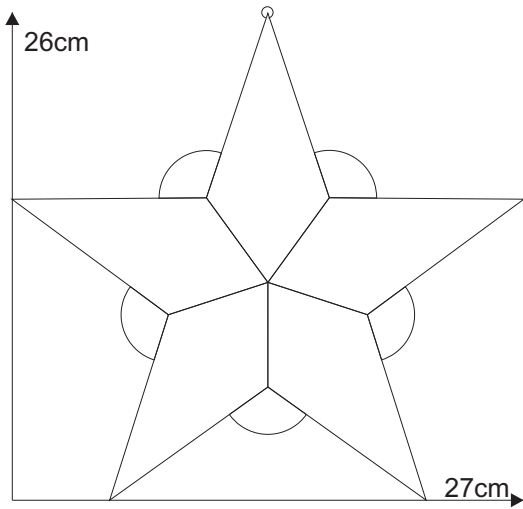

Stern 01.4

Material:
5 x 8529410 Eisblumenfacette Tropfen
2,6"x5,7" / 66 x 145 mm

Farbglas Beispiel:
Spectrum 161 RR

Schnittmuster
in Originalgröße

Stern 01.4

Stern 01.4