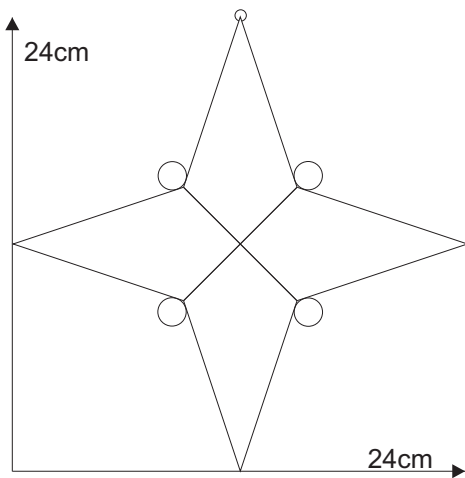

Stern 02.0

Material:

4 x 8529405 Eisblumenfacette Tropfen
2,4" x 4,9" / 61 x 125 mm
4 x 86110xx Muggelstein 15mm

Farbglass Beispiel:

4 x 8611100 Muggelstein klar irisierend

Schnittmuster
in Originalgröße

Stern 02.0