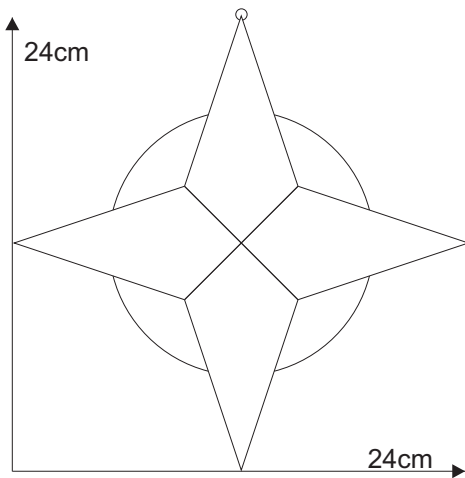

Stern 02.2

Material:
4 x 8529405 Eisblumenfacette Tropfen
2,4" x 4,9" / 61 x 125 mm

Farbglas Beispiel:
Uroboros 11-38

Schnittmuster
in Originalgröße

Stern 02.2

Stern 02.2