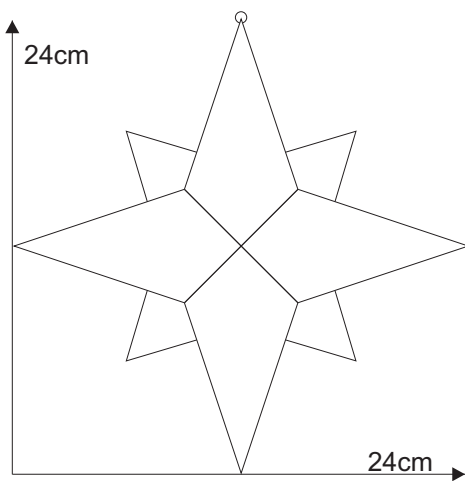

## Stern 02.3

Material:  
4 x 8529405 Eisblumenfacette Tropfen  
2,4" x 4,9" / 61 x 125 mm

Farbglas Beispiel:  
Bullseye 2123-00F

Schnittmuster  
in Originalgröße