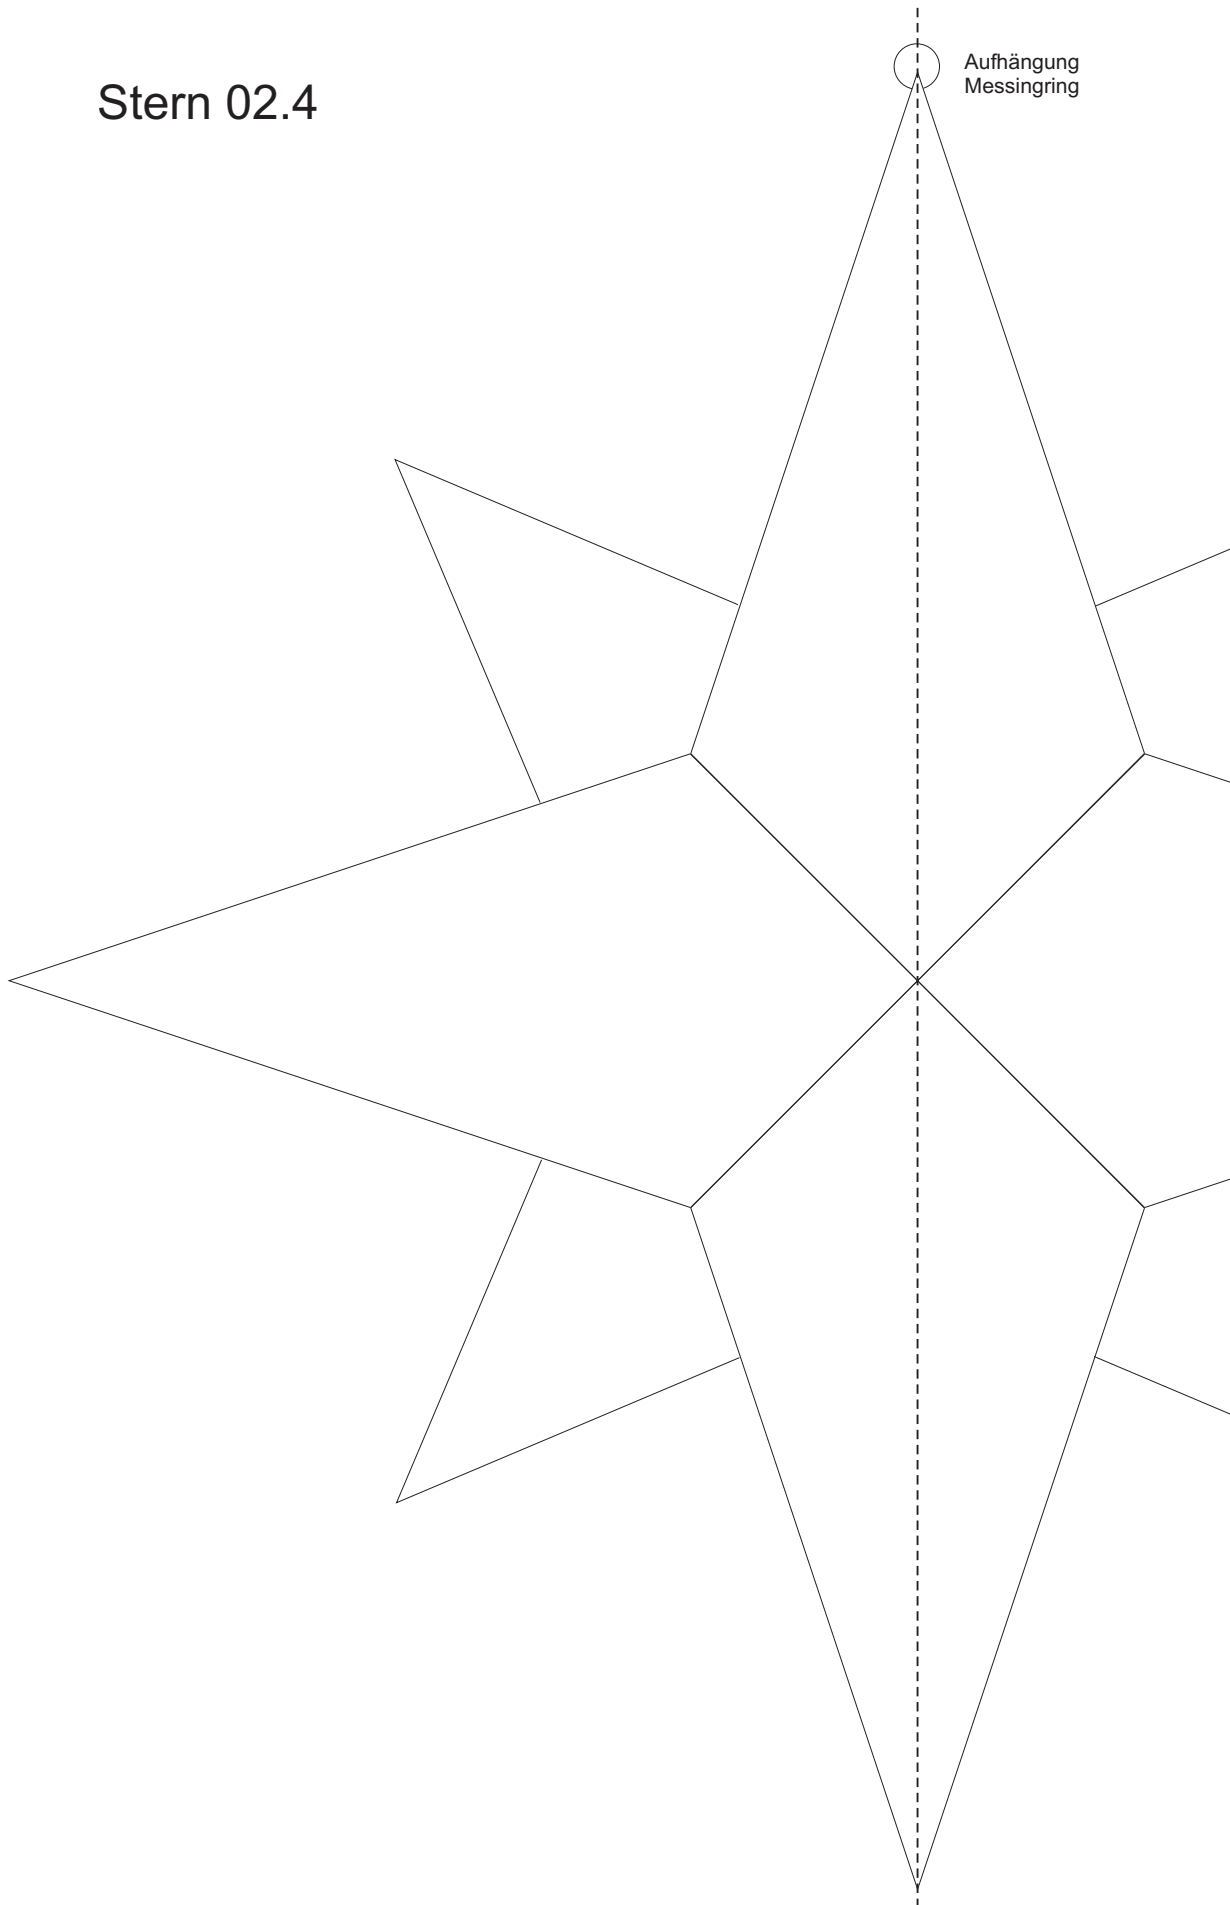

Stern 02.4

© www.inspiration-for-glass.com

Stern 02.4

Material:
4 x 8529405 Eisblumenfacette Tropfen
2,4" x 4,9" / 61 x 125 mm

Farbglas Beispiel:
Spectrum 151 RR

Schnittmuster
in Originalgröße

Stern 02.4

Stern 02.4

Originalgröße