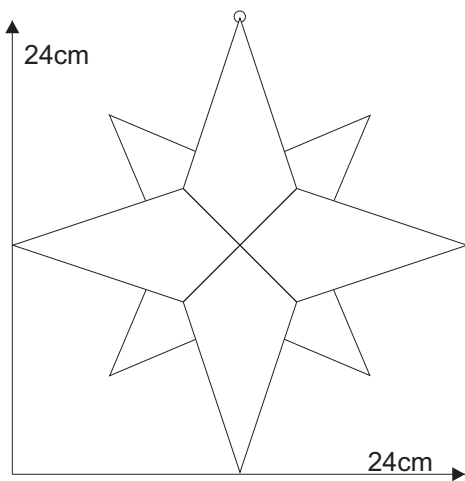

Stern 02.4

© www.inspiration-for-glass.com

Stern 02.4

Material:
4 x 8529405 Eisblumenfacette Tropfen
2,4" x 4,9" / 61 x 125 mm

Farbglas Beispiel:
Spectrum 151 RR

Schnittmuster
in Originalgröße

Stern 02.4

Stern 02.4

Originalgröße