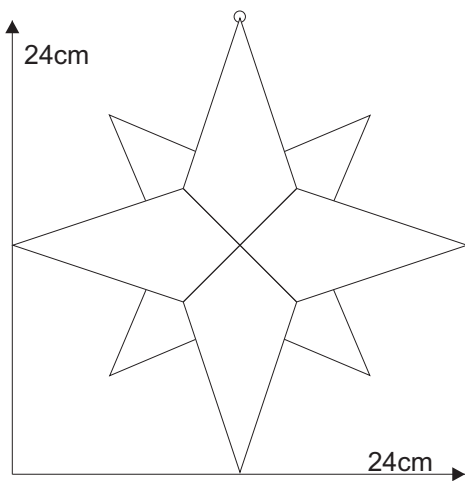

Stern 02.4

Material:
4 x 8529405 Eisblumenfacette Tropfen
2,4" x 4,9" / 61 x 125 mm

Farbglas Beispiel:
Spectrum 151 RR

Schnittmuster
in Originalgröße

Stern 02.4

Stern 02.4

Originalgröße