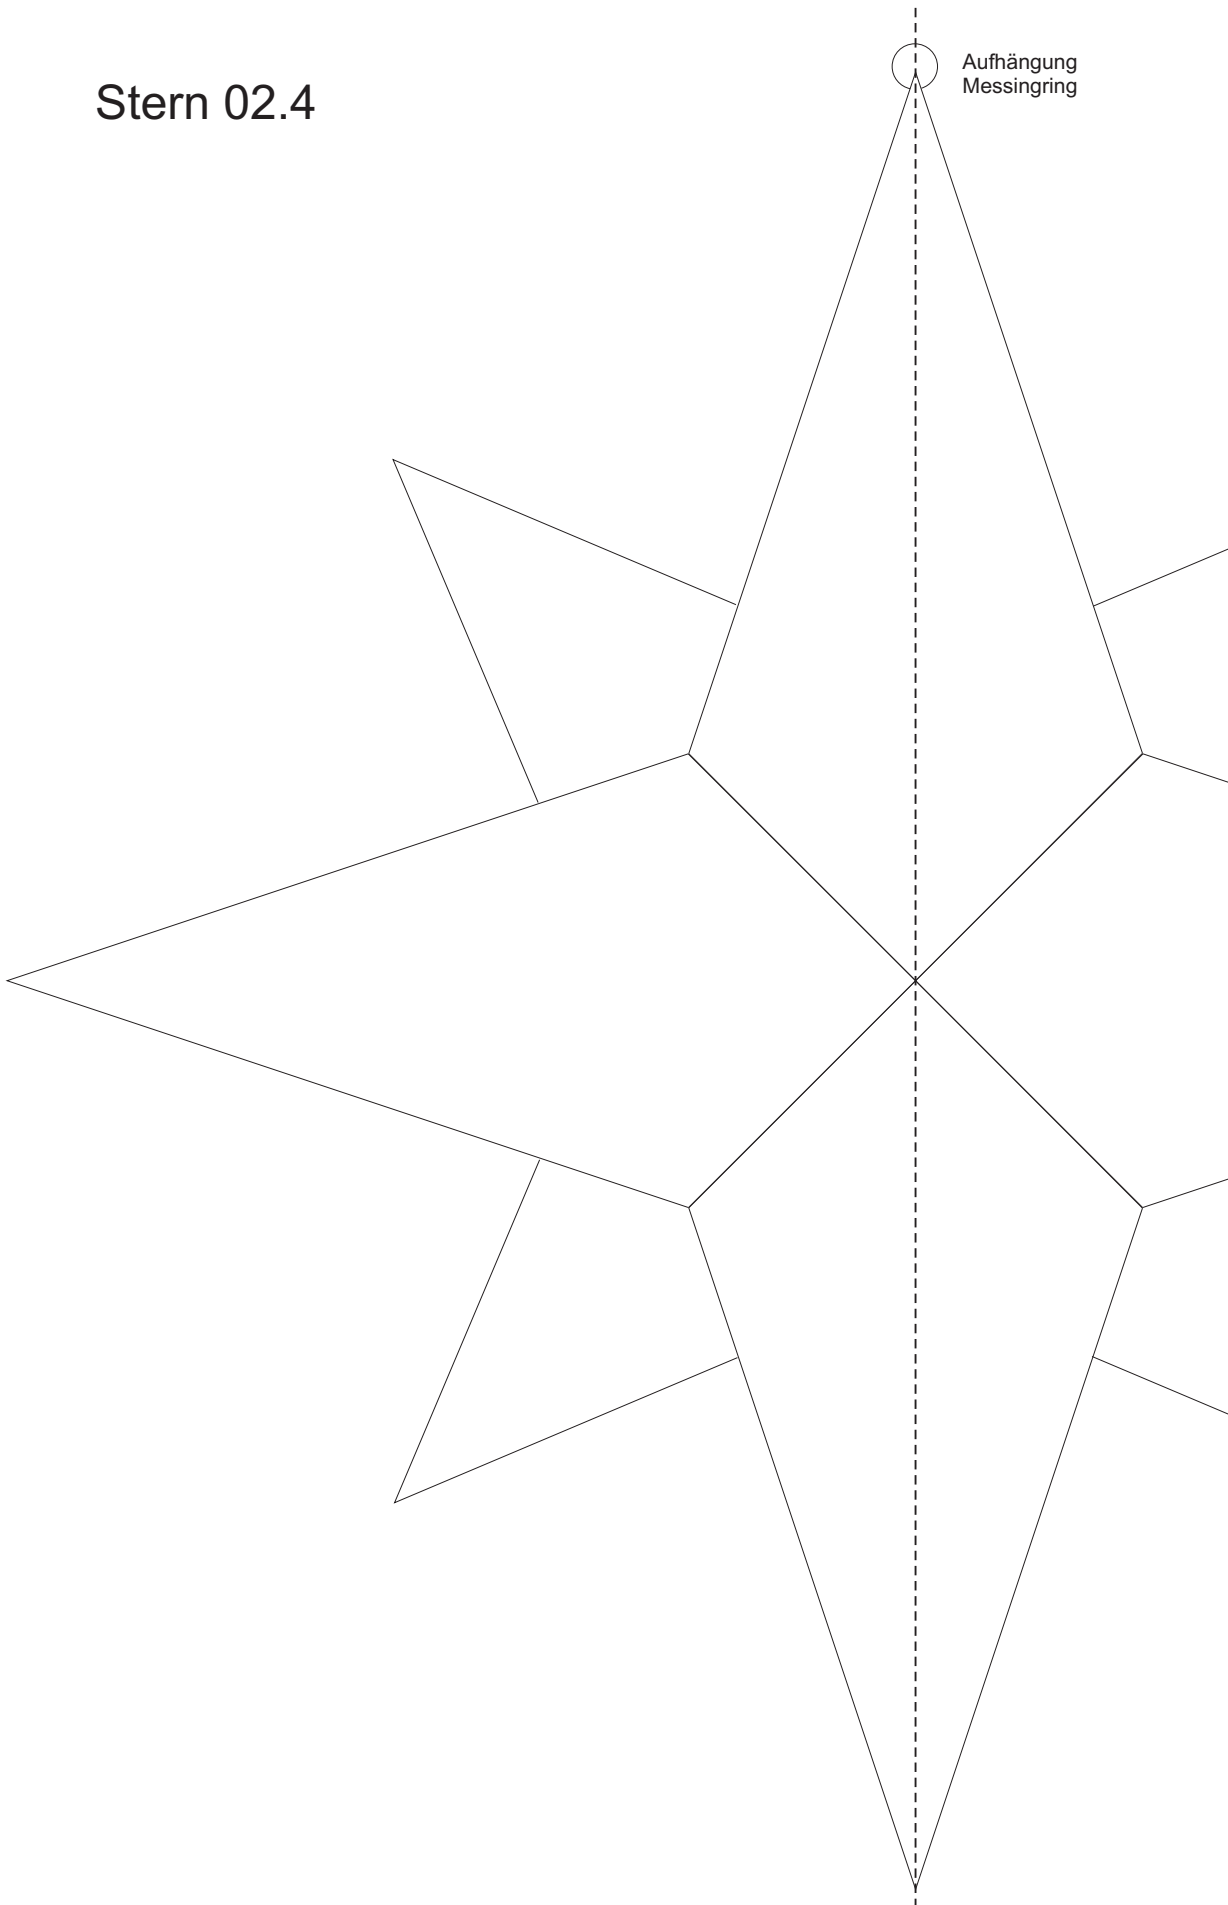

Stern 02.4

Material:
4 x 8529405 Eisblumenfacette Tropfen
2,4" x 4,9" / 61 x 125 mm

Farbglas Beispiel:
Spectrum 151 RR

Schnittmuster
in Originalgröße

Stern 02.4

Stern 02.4

Originalgröße