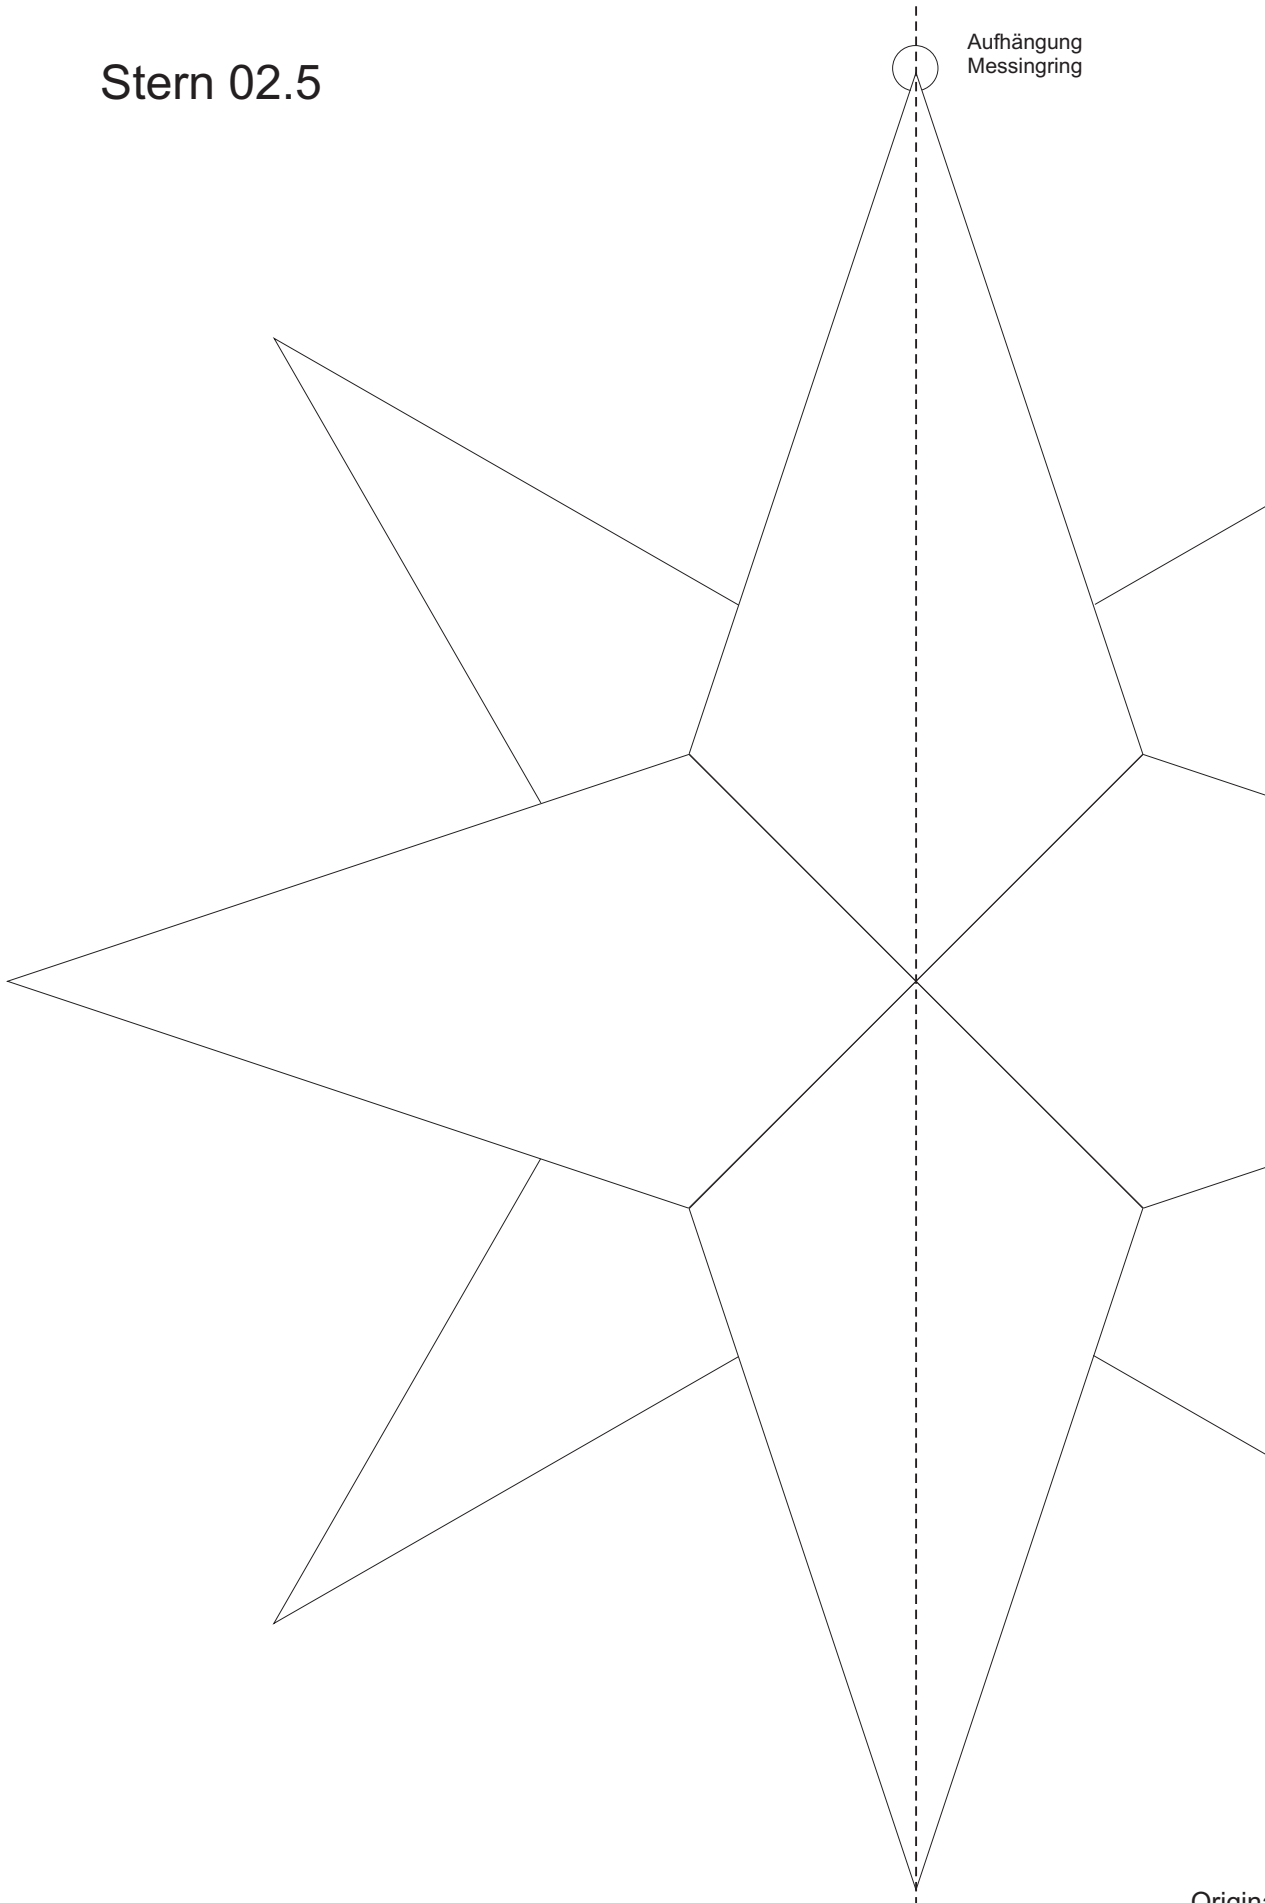

Stern 02.5

Material:
4 x 8529405 Eisblumenfacette Tropfen
2,4" x 4,9" / 61 x 125 mm

Farbglas Beispiel:
Bullseye 2124-00F

Schnittmuster
in Originalgröße

Stern 02.5

Stern 02.5