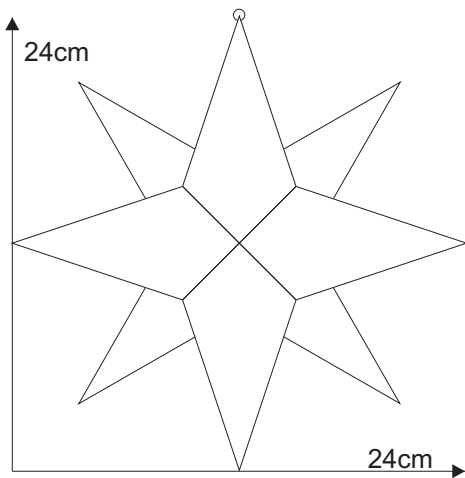

Stern 02.5

Material:
4 x 8529405 Eisblumenfacette Tropfen
2,4" x 4,9" / 61 x 125 mm

Farbglas Beispiel:
Bullseye 2124-00F

Schnittmuster
in Originalgröße

Stern 02.5

Stern 02.5