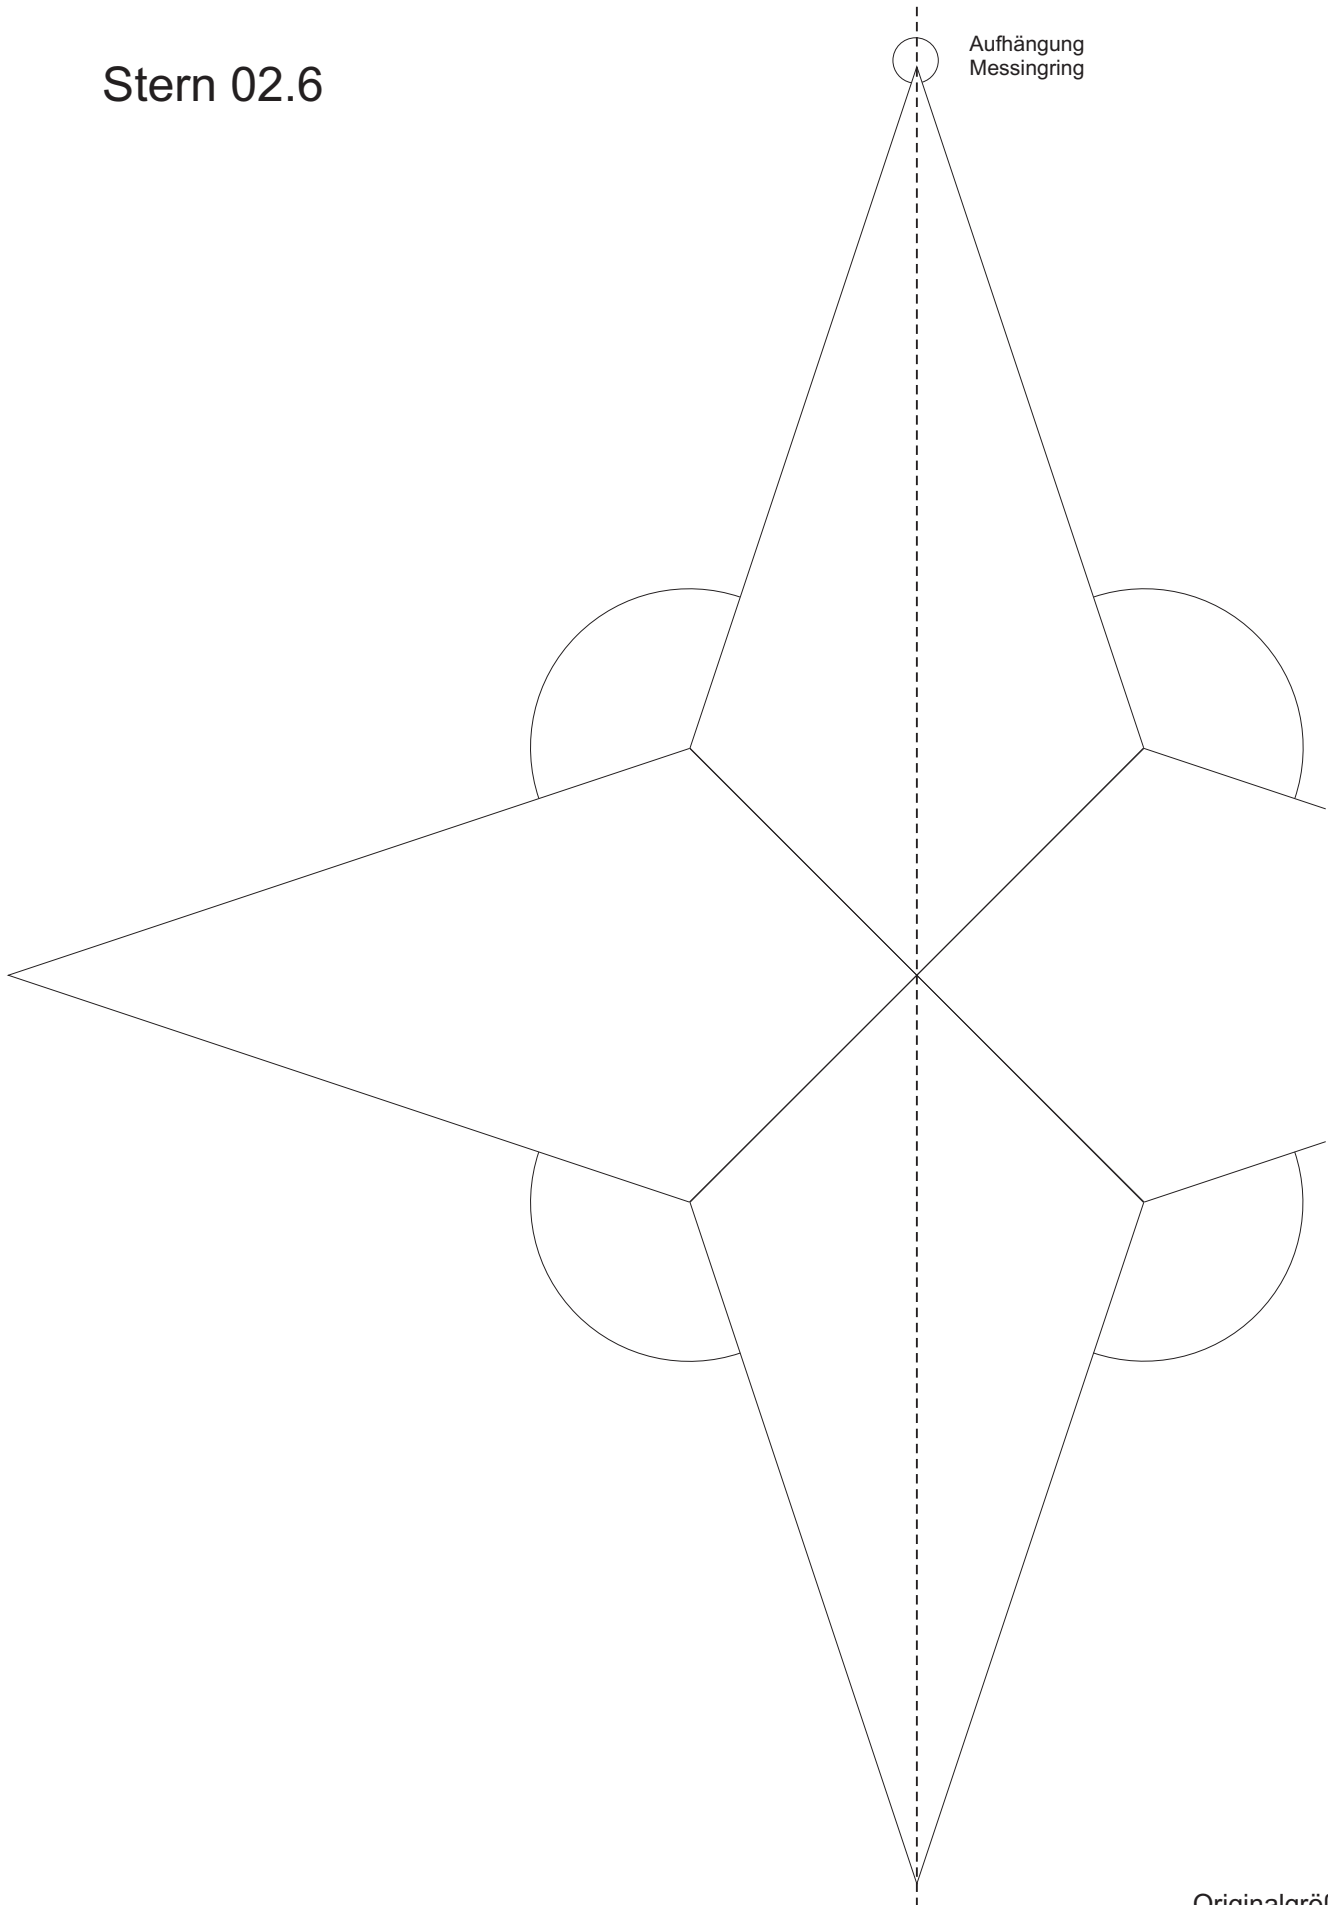

Stern 02.6

Material:
4 x 8529405 Eisblumenfacette Tropfen
2,4" x 4,9" / 61 x 125 mm

Farbglas Beispiel:
Spectrum 100 GG irisierend

Schnittmuster
in Originalgröße

Stern 02.6

Stern 02.6