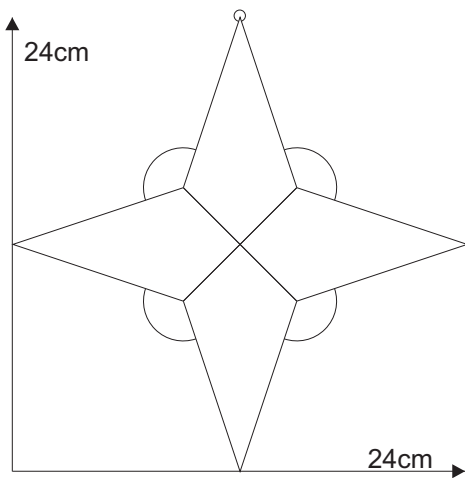

Stern 02.6

Material:
4 x 8529405 Eisblumenfacette Tropfen
2,4" x 4,9" / 61 x 125 mm

Farbglas Beispiel:
Spectrum 100 GG irisierend

Schnittmuster
in Originalgröße

Stern 02.6

Stern 02.6