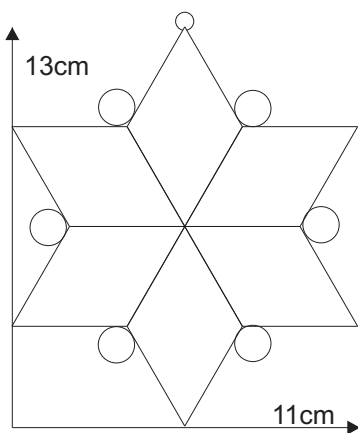

## Stern 03.1

8527203  
oder  
8527905

**Material:**

6 x 8527203 Facette 1,5" x 2,5"  
6 x 86105xx Muggelstein 12mm  
oder  
6 x 8527905 Eisblumenfacette 1,5" x 2,5"  
6 x 86105xx Muggelstein 12mm

**Farbglass Beispiel:**

6 x 8610505 Muggelstein 12mm blau

Schnittmuster  
in Originalgröße