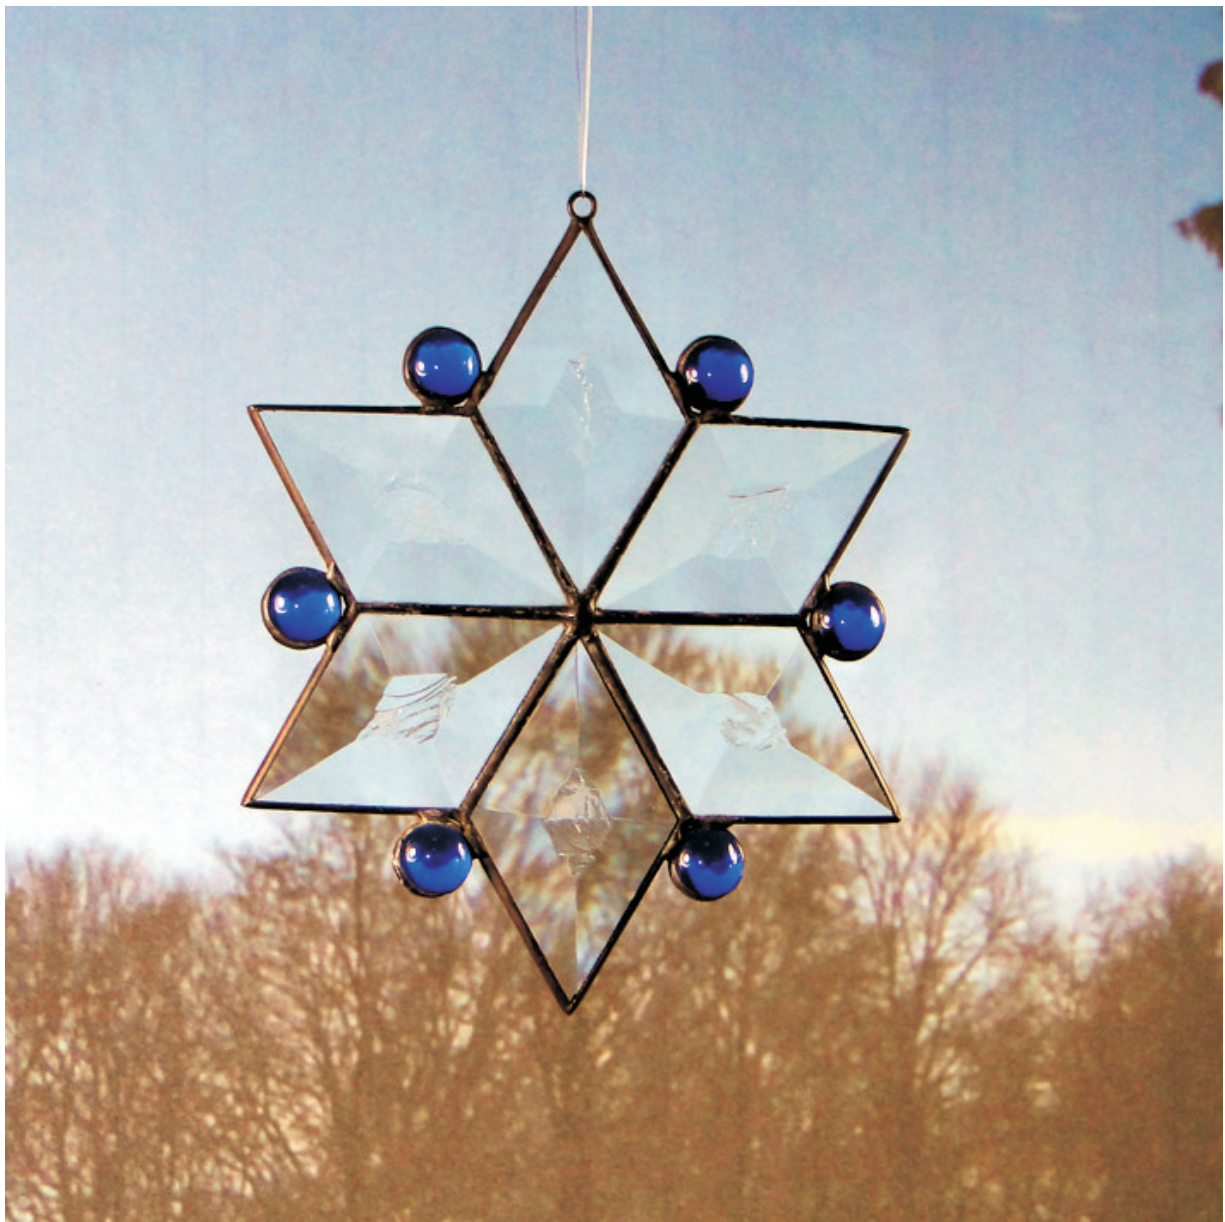

# Stern 03.1

© [www.inspiration-for-glass.com](http://www.inspiration-for-glass.com)

## Stern 03.1

8527203  
oder  
8527905

**Material:**

6 x 8527203 Facette 1,5" x 2,5"  
6 x 86105xx Muggelstein 12mm  
oder  
6 x 8527905 Eisblumenfacette 1,5" x 2,5"  
6 x 86105xx Muggelstein 12mm

**Farbglass Beispiel:**

6 x 8610505 Muggelstein 12mm blau

Schnittmuster  
in Originalgröße