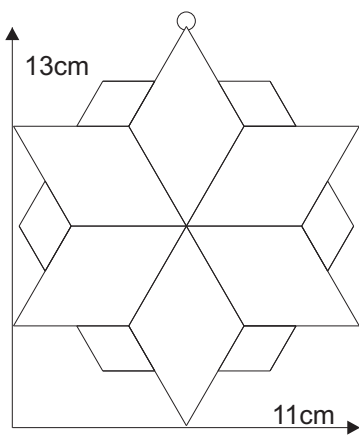

# Stern 03.2

© [www.inspiration-for-glass.com](http://www.inspiration-for-glass.com)

## Stern 03.2

Material:  
6 x 8527203 Facette 1,5" x 2,5"  
oder  
6 x 8527905 Eisblumenfacette 1,5" x 2,5"

Farbglas Beispiel:  
Spectrum 526-2 RR

8527203  
oder  
8527905

Schnittmuster  
in Originalgröße