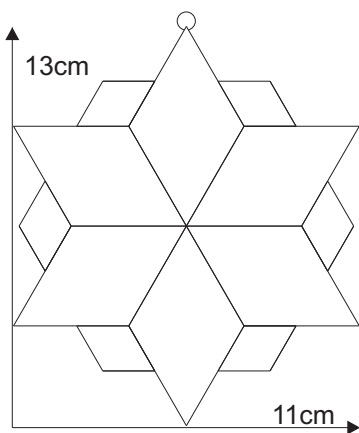

## Stern 03.2

Material:  
6 x 8527203 Facette 1,5" x 2,5"  
oder  
6 x 8527905 Eisblumenfacette 1,5" x 2,5"

Farbglas Beispiel:  
Spectrum 526-2 RR

8527203  
oder  
8527905

Schnittmuster  
in Originalgröße