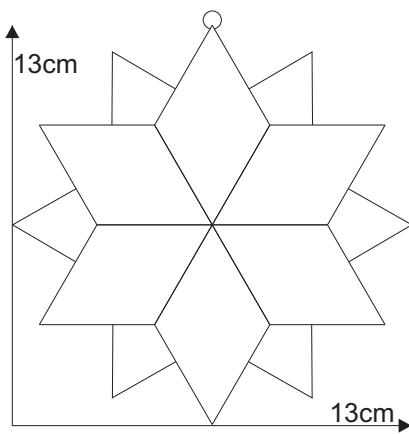

## Stern 03.4

8527203  
oder  
8527905

Material:  
6 x 8527203 Facette 1,5" x 2,5"  
oder  
6 x 8527905 Eisblumenfacette 1,5" x 2,5"

Farbglas Beispiel:  
Spectrum 161 RR

Schnittmuster  
in Originalgröße