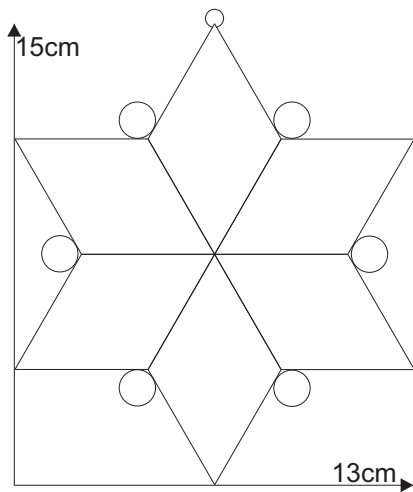

Stern 03.6

8527202
oder
8527910

Material:

6 x 8527202 Facette 1,75" x 3,0"
6 x 86105xx Muggelstein 12mm
oder
6 x 8527910 Eisblumenfacette 1,75" x 3,0"
6 x 86105xx Muggelstein 12mm

Farbglas Beispiel:

6 x 8610511 Muggelstein 12mm orange

Schnittmuster
in Originalgröße

Stern 03.6