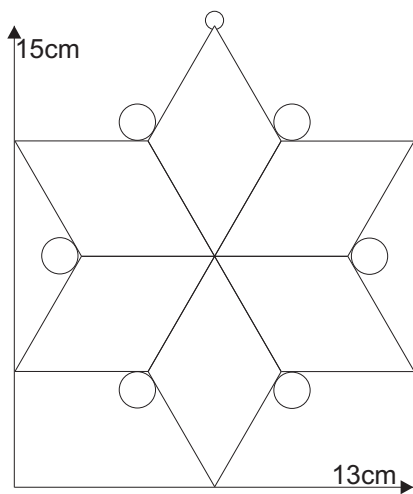

Stern 03.6

© www.inspiration-for-glass.com

Stern 03.6

8527202
oder
8527910

Material:

6 x 8527202 Facette 1,75" x 3,0"
6 x 86105xx Muggelstein 12mm
oder
6 x 8527910 Eisblumenfacette 1,75" x 3,0"
6 x 86105xx Muggelstein 12mm

Farbglas Beispiel:

6 x 8610511 Muggelstein 12mm orange

Schnittmuster
in Originalgröße

Stern 03.6