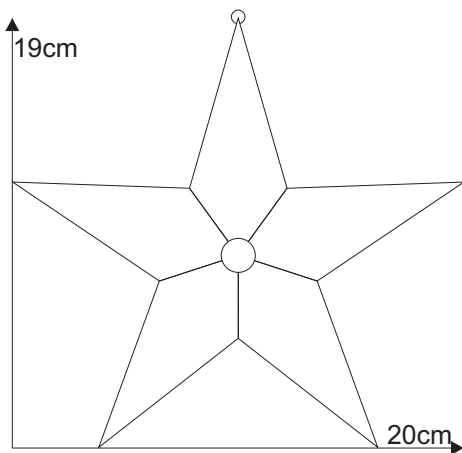

Stern 04.1

Material:
1 x 86201xx Rautenkreis 15mm

Farbglas Beispiel:
1 x 8620113 Rautenkreis 15mm rot
Spectrum farblose Strukturgläser

Schnittmuster
in Originalgröße

Stern 04.1