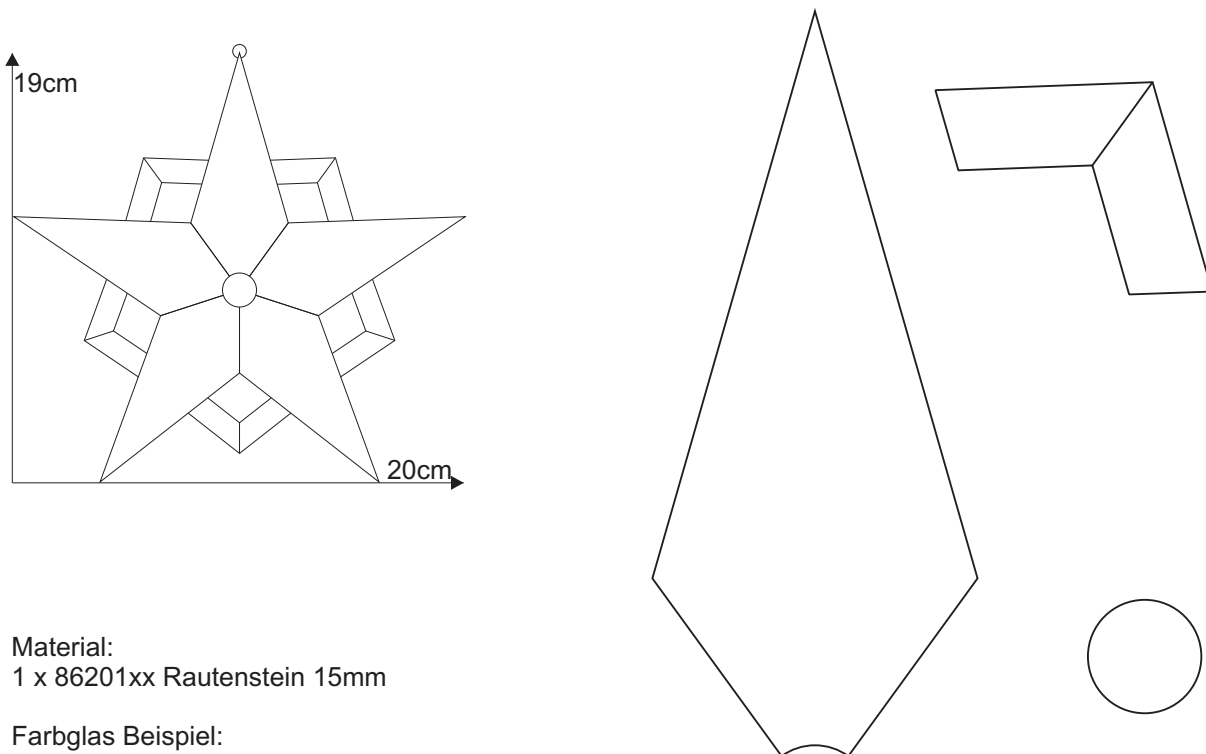

Stern 04.4

© www.inspiration-for-glass.com

Stern 04.4

Material:

1 x 86201xx Rautenstein 15mm

Farbglas Beispiel:

1 x 8620105 Rautenkreis 15mm blau

Spectrum 100 V

Spectrum 136 RR

Schnittmuster
in Originalgröße

Stern 04.4