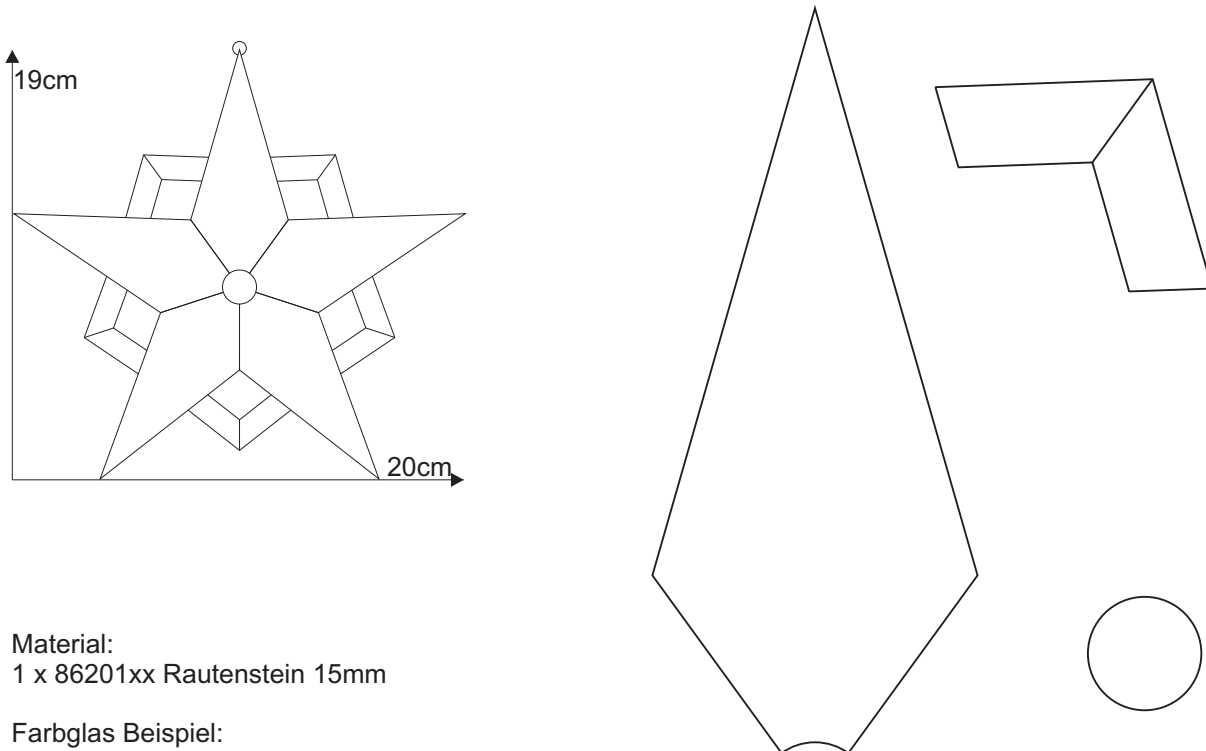

Stern 04.4

Material:
1 x 86201xx Rautenstein 15mm

Farbglas Beispiel:
1 x 8620105 Rautenkreis 15mm blau
Spectrum 100 V
Spectrum 136 RR

Schnittmuster
in Originalgröße

Stern 04.4