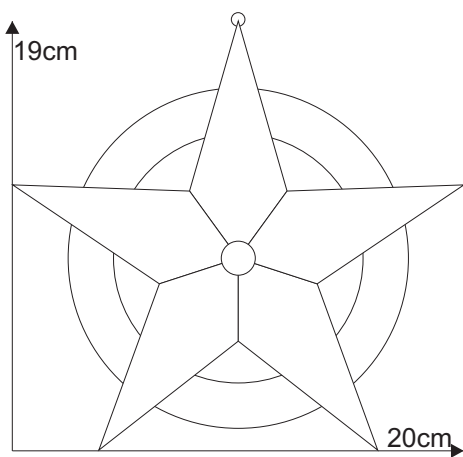

Stern 04.6

Material:
1 x 86201xx Rautenstein 15mm

Farbglass Beispiel:
1 x 8620100 Rautenkreis 15mm farblos
Spectrum 100 V
Spectrum 151 RR

Schnittmuster
in Originalgröße

Stern 04.6