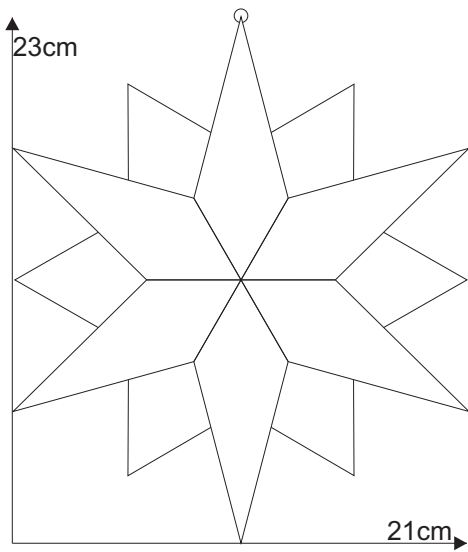

# Stern 06.2

© [www.inspiration-for-glass.com](http://www.inspiration-for-glass.com)

# Stern 06.2

Farbglas Beispiel:  
Spectrum 151 RR  
Spectrum 100 K irisierend

Schnittmuster  
in Originalgröße

# Stern 06.2

Aufhängung  
Messingring

Originalgröße