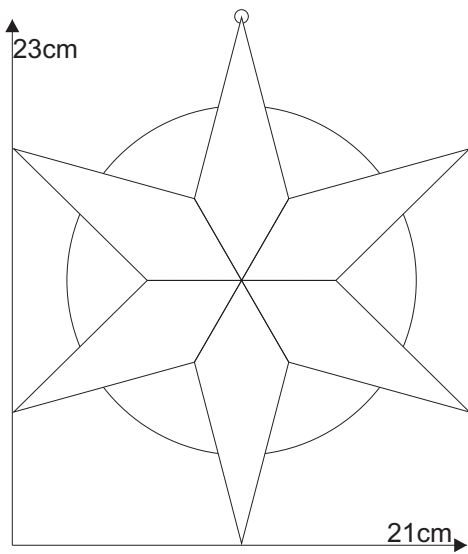

Stern 06.7

Farbglas Beispiel:
Spectrum 100 K
Spectrum 151 RR

Schnittmuster
in Originalgröße

Stern 06.7

Aufhängung
Messingring

Originalgröße