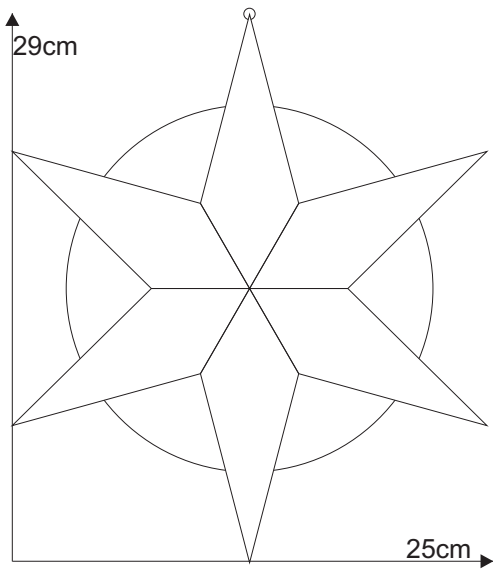

# Stern 06.8

Farbglass Beispiel:  
Spectrum 100 CZ  
Spectrum 100 V

Schnittmuster  
in Originalgröße

# Stern 06.8

Aufhängung  
Messingring

Originalgröße

Stern 06.8