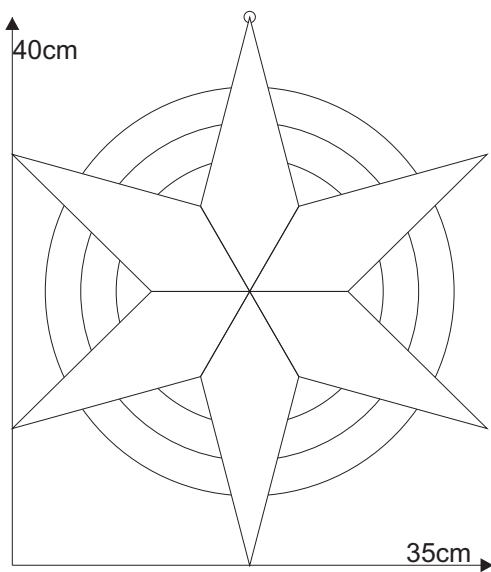

## Stern 06.9

Farbglas Beispiel:  
Spectrum 100V  
Spectrum 161RR  
Spectrum 171RR  
Spectrum 151RR

# Stern 06.9

Schnittmuster  
in Originalgröße