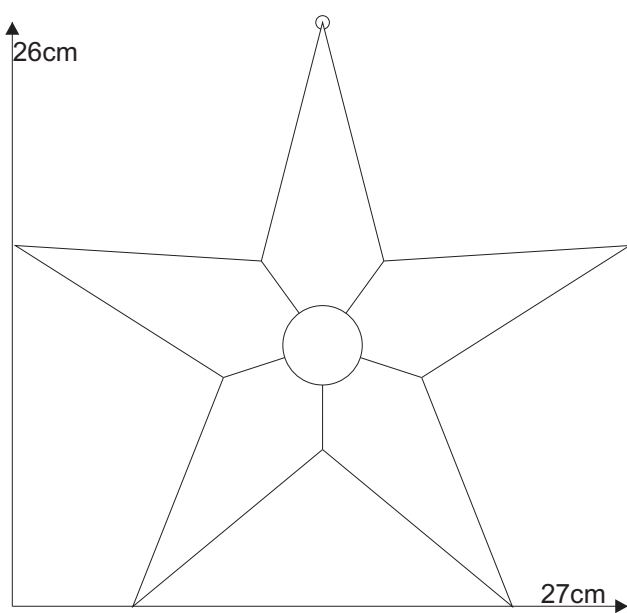

Stern 07.0

Material:
1 x 86205xx Rautenkreis 35mm

Farbglas Beispiel:
roter Stern: Spectrum 151 RR + 1x8620500
klarer Stern: Spectrum 100 CZ + 1x8620513

Schnittmuster
in Originalgröße

Stern 07.0

Stern 07.0