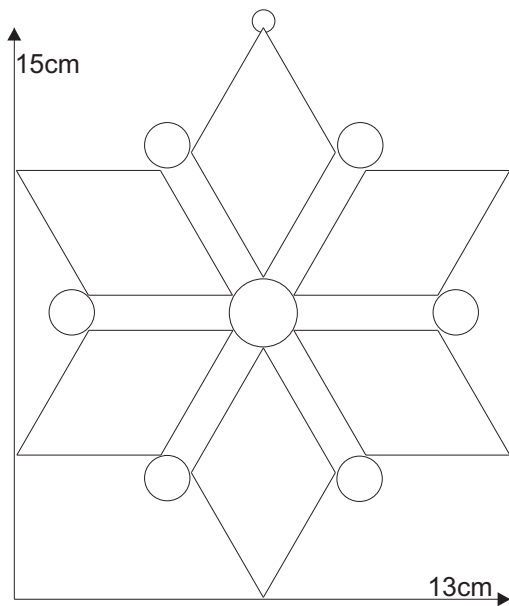

Stern 08.0

Stern 08.0

Material:

6 x 85 27203 Facette 1,5" x 2,5"
1 x 86115xx Muggelstein 18mm
6 x 86105xx Muggelstein 12mm

oder

6 x 8527905 Eisblumenglasfacette 1,5" x 2,5"
1 x 86115xx Muggelstein 18mm
6 x 86105xx Muggelstein 12mm

Farbglass Beispiel:

1 x 8611513 Muggelstein 18mm rot
6 x 8610513 Muggelstein 12mm rot

Schnittmuster
in Originalgröße

Stern 08.0