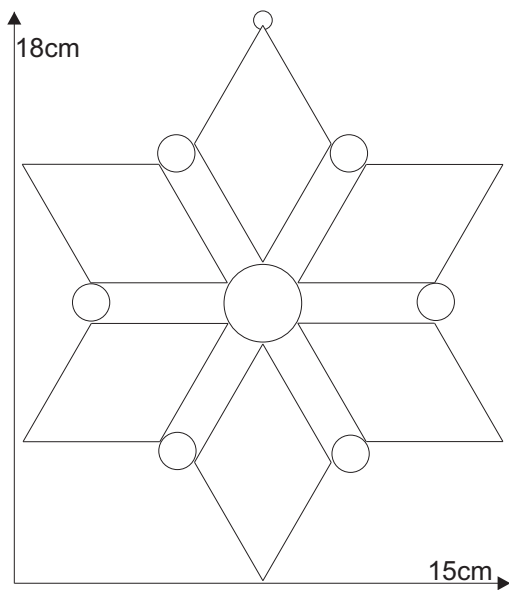

Stern 08.1

Material:

6 x 85 27202 Facette 1,75" x 3"
1 x 86120xx Muggelstein 25mm
6 x 86105xx Muggelstein 12mm

oder

6 x 8527910 Eisblumenglasfacette 1,75" x 3"
1 x 86120xx Muggelstein 25mm
6 x 86105xx Muggelstein 12mm

Farbglas Beispiel:

1 x 8612000 Muggelstein 25mm farblos
6 x 8610511 Muggelstein 12mm orange

Schnittmuster
in Originalgröße

Stern 08.1