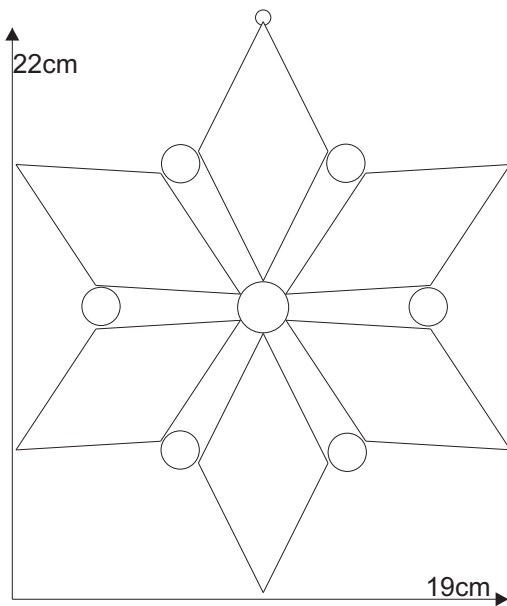

Stern 08.2

Material:

6 x 85 27302 Facette 2" x 4"
1 x 86202xx Rautenkreis 20mm
6 x 86201xx Rautenkreis 15mm

oder

6 x 8527915 Eisblumenglasfacette 2" x 4"
1 x 86202xx Rautenkreis 20mm
6 x 86201xx Rautenkreis 15mm

Farbglas Beispiel:

1 x 8620205 Rautenkreis 20mm blau
6 x 8620105 Rautenkreis 15mm blau

Schnittmuster
in Originalgröße

Stern 08.2