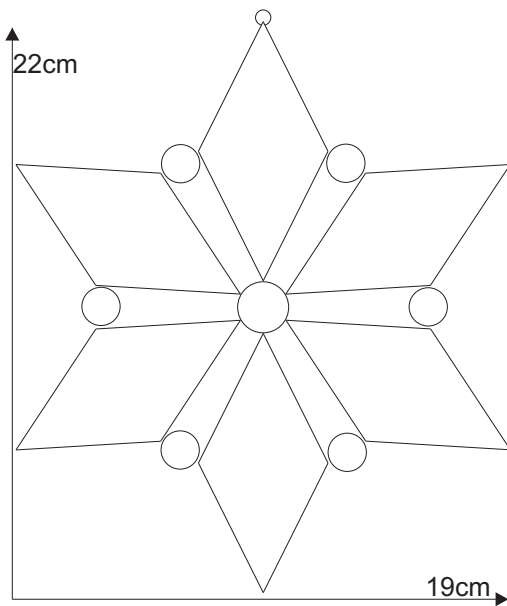

# Stern 08.2

## Stern 08.2

**Material:**

- 6 x 85 27302 Facette 2" x 4"
- 1 x 86202xx Rautenkreis 20mm
- 6 x 86201xx Rautenkreis 15mm

oder

- 6 x 8527915 Eisblumenglasfacette 2" x 4"
- 1 x 86202xx Rautenkreis 20mm
- 6 x 86201xx Rautenkreis 15mm

**Farbglas Beispiel:**

- 1 x 8620205 Rautenkreis 20mm blau
- 6 x 8620105 Rautenkreis 15mm blau

Schnittmuster  
in Originalgröße