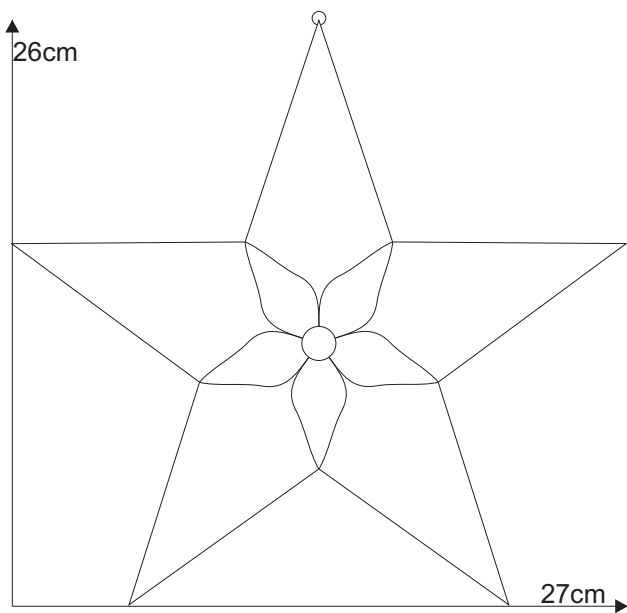

Stern 10.0

Schnittmuster
in Originalgröße

Material:
1 x 86201xx Rautenkreis 15mm

Farbglass Beispiel:
1 x 8620113 Rautenkreis 15mm rot
Spectrum weiß 6000-81 CC
Uroboros gelb 65-35

Stern 10.0

Stern 10.0