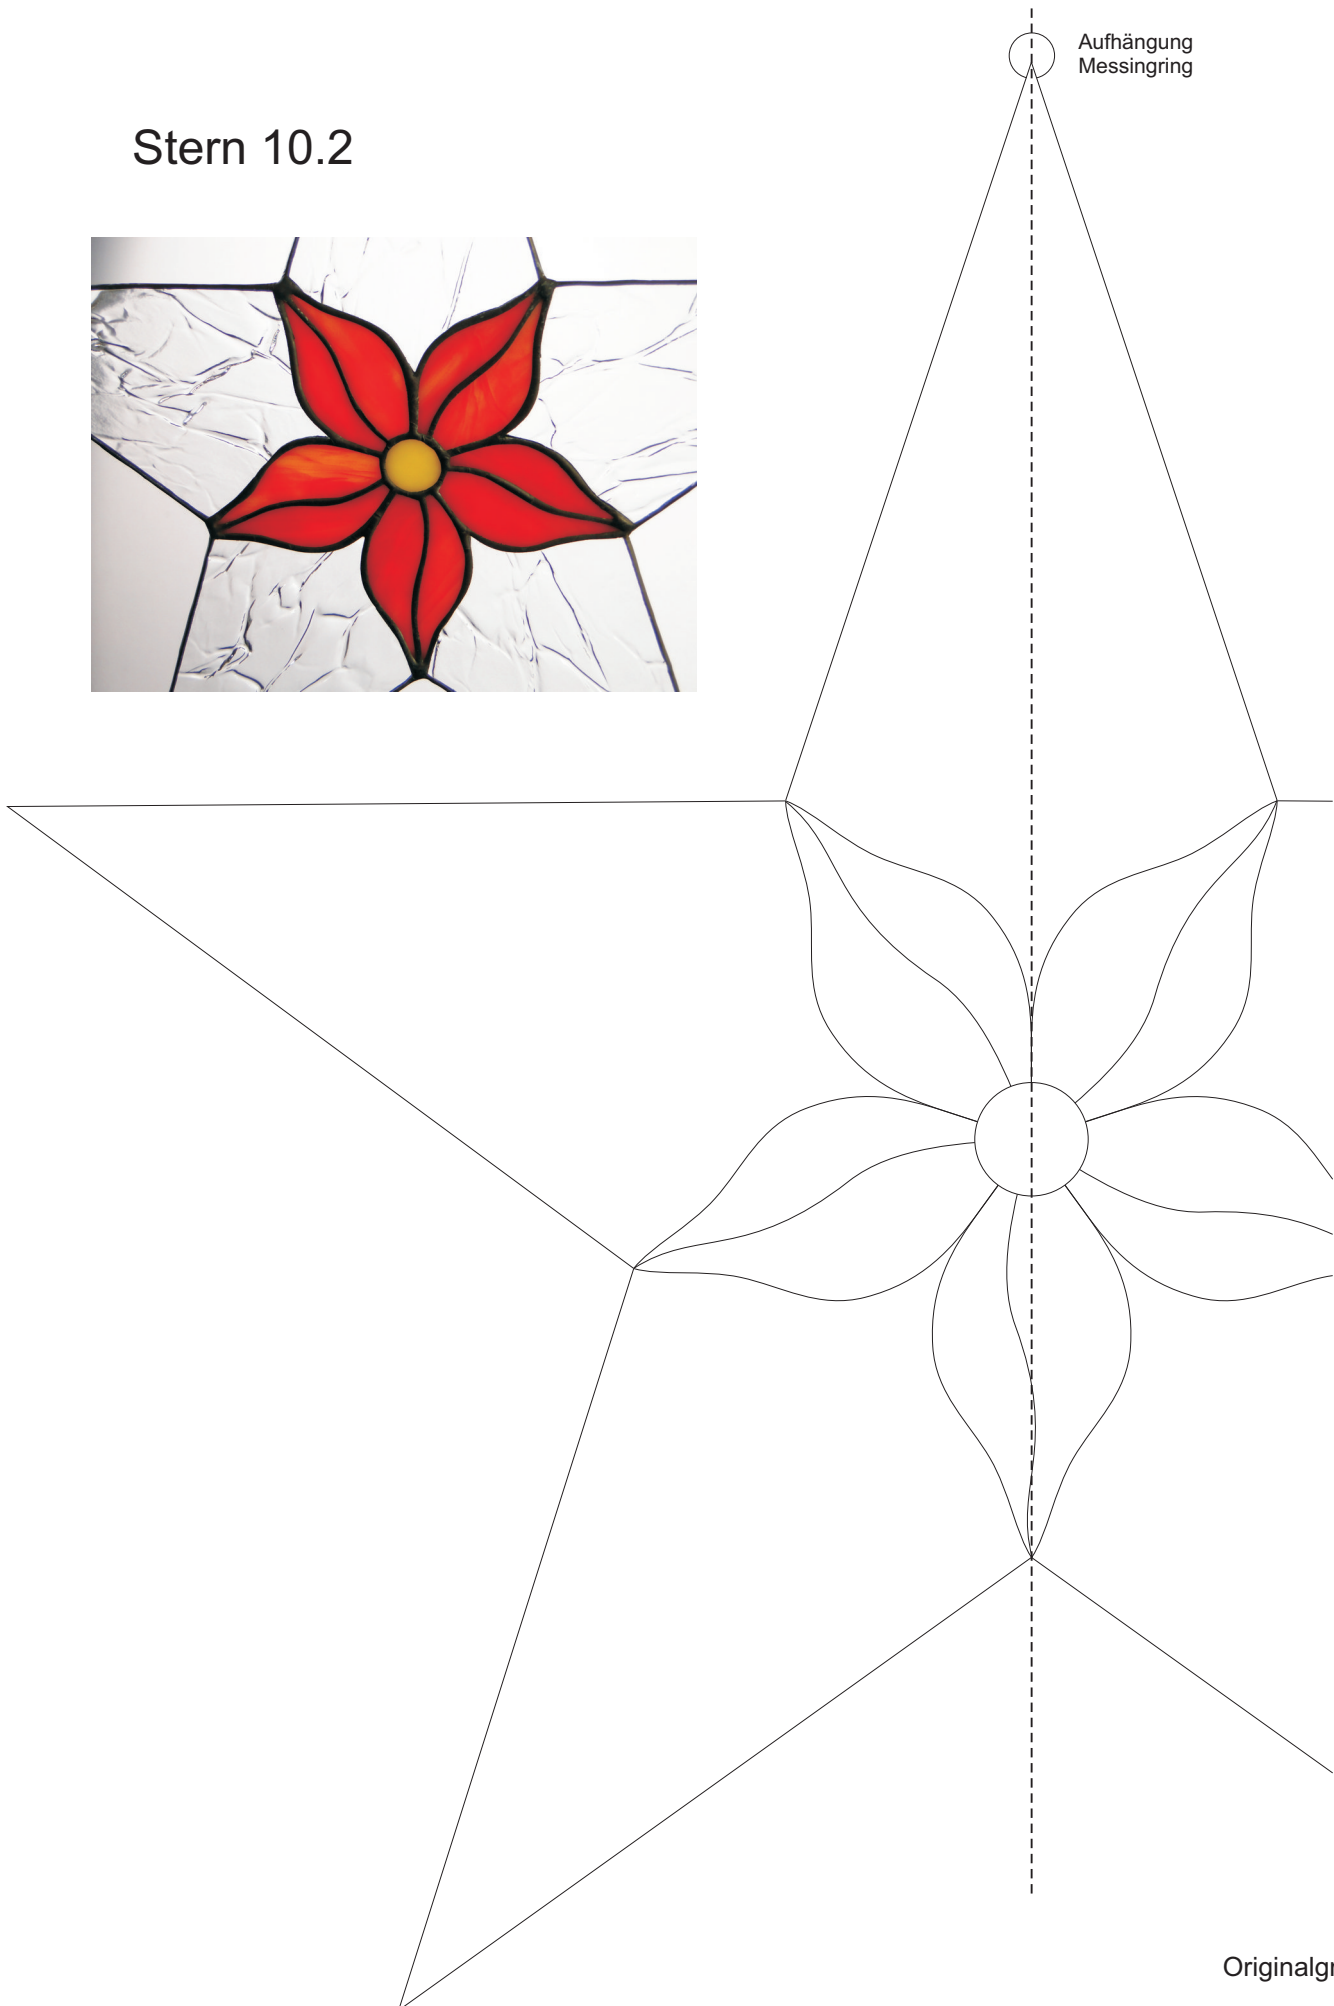

Stern 10.2

Farbglas Beispiel:
Spectrum 100 K
Bullseye 2124-00F

Schnittmuster
in Originalgröße

Stern 10.2

Stern 10.2