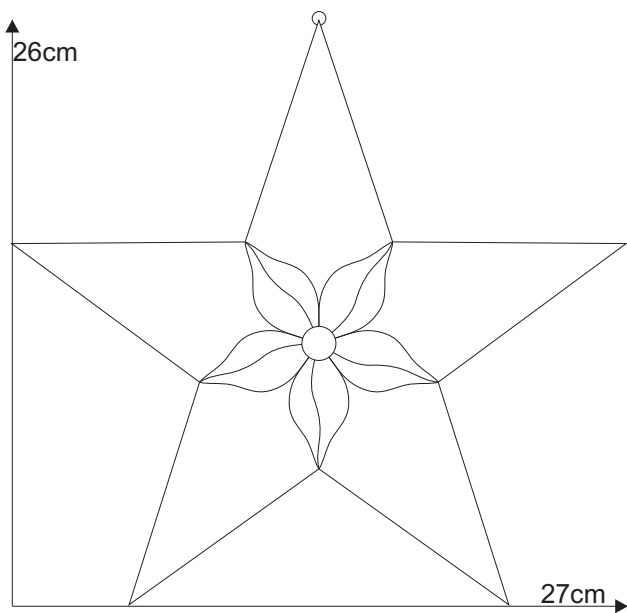

Stern 10.2

Farbglas Beispiel:
Spectrum 100 K
Bullseye 2124-00F

Schnittmuster
in Originalgröße

Stern 10.2

Stern 10.2