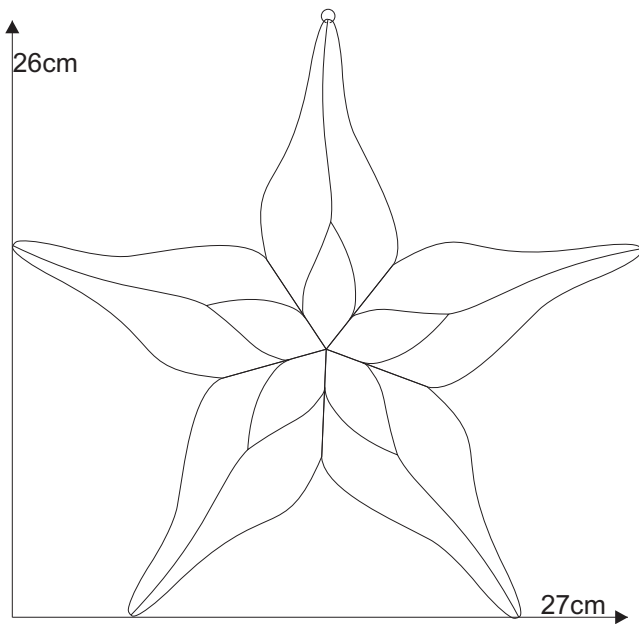

Stern 12.0

Schnittmuster
in Originalgröße

Farbglas Beispiel:
Spectrum 151 RR
Spectrum 100 K irisierend

Stern 12.0

Stern 12.0