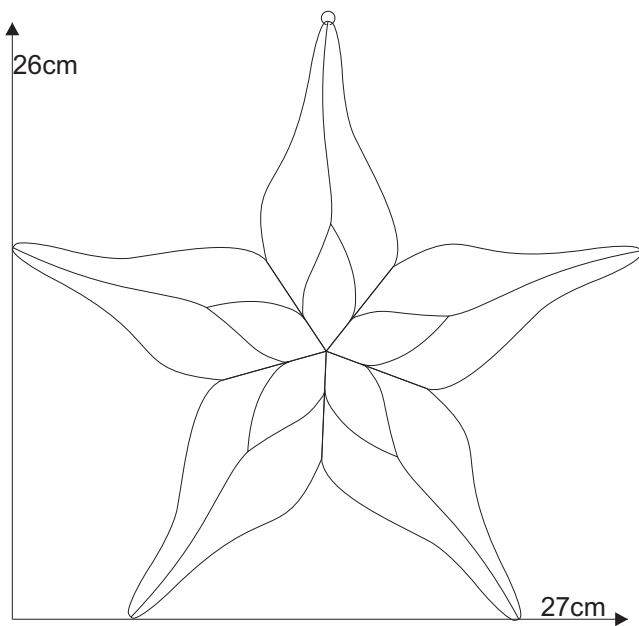

Stern 12.0

Stern 12.0

Schnittmuster
in Originalgröße

Farbglas Beispiel:
Spectrum 151 RR
Spectrum 100 K irisierend

Stern 12.0

Stern 12.0