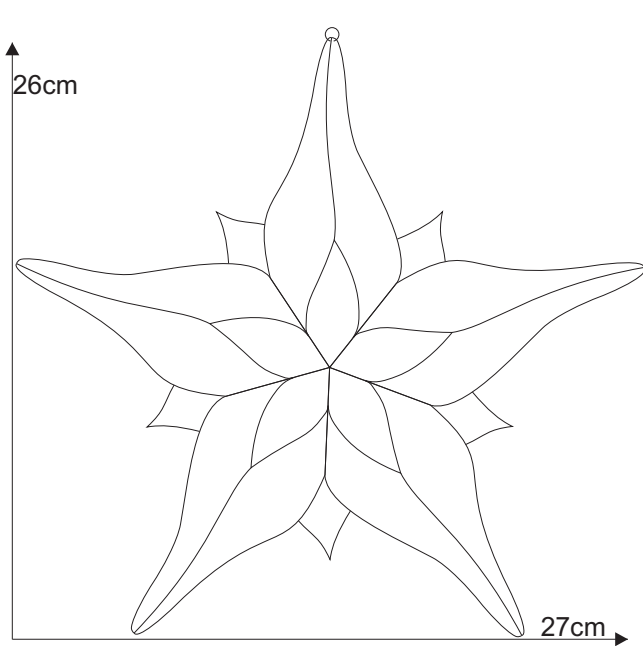

Stern 12.1

Schnittmuster
in Originalgröße

Farbglas Beispiel:
Spectrum 100 CZ
Bullseye 2124-00F
Bullseye 2123-00F

Stern 12.1

Stern 12.1