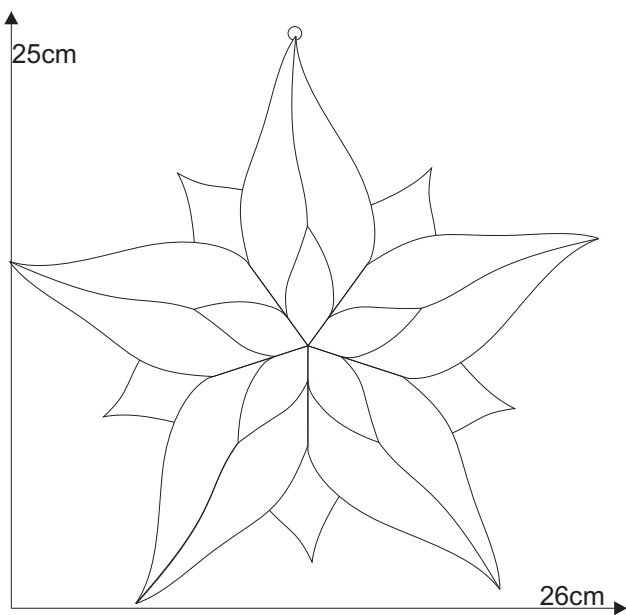

# Stern 12.2

## Stern 12.2

Farbglass Beispiel:  
Spectrum 151 RR  
Spectrum 100 V irisierend  
Spectrum 100 K irisierend

Schnittmuster  
in Originalgröße