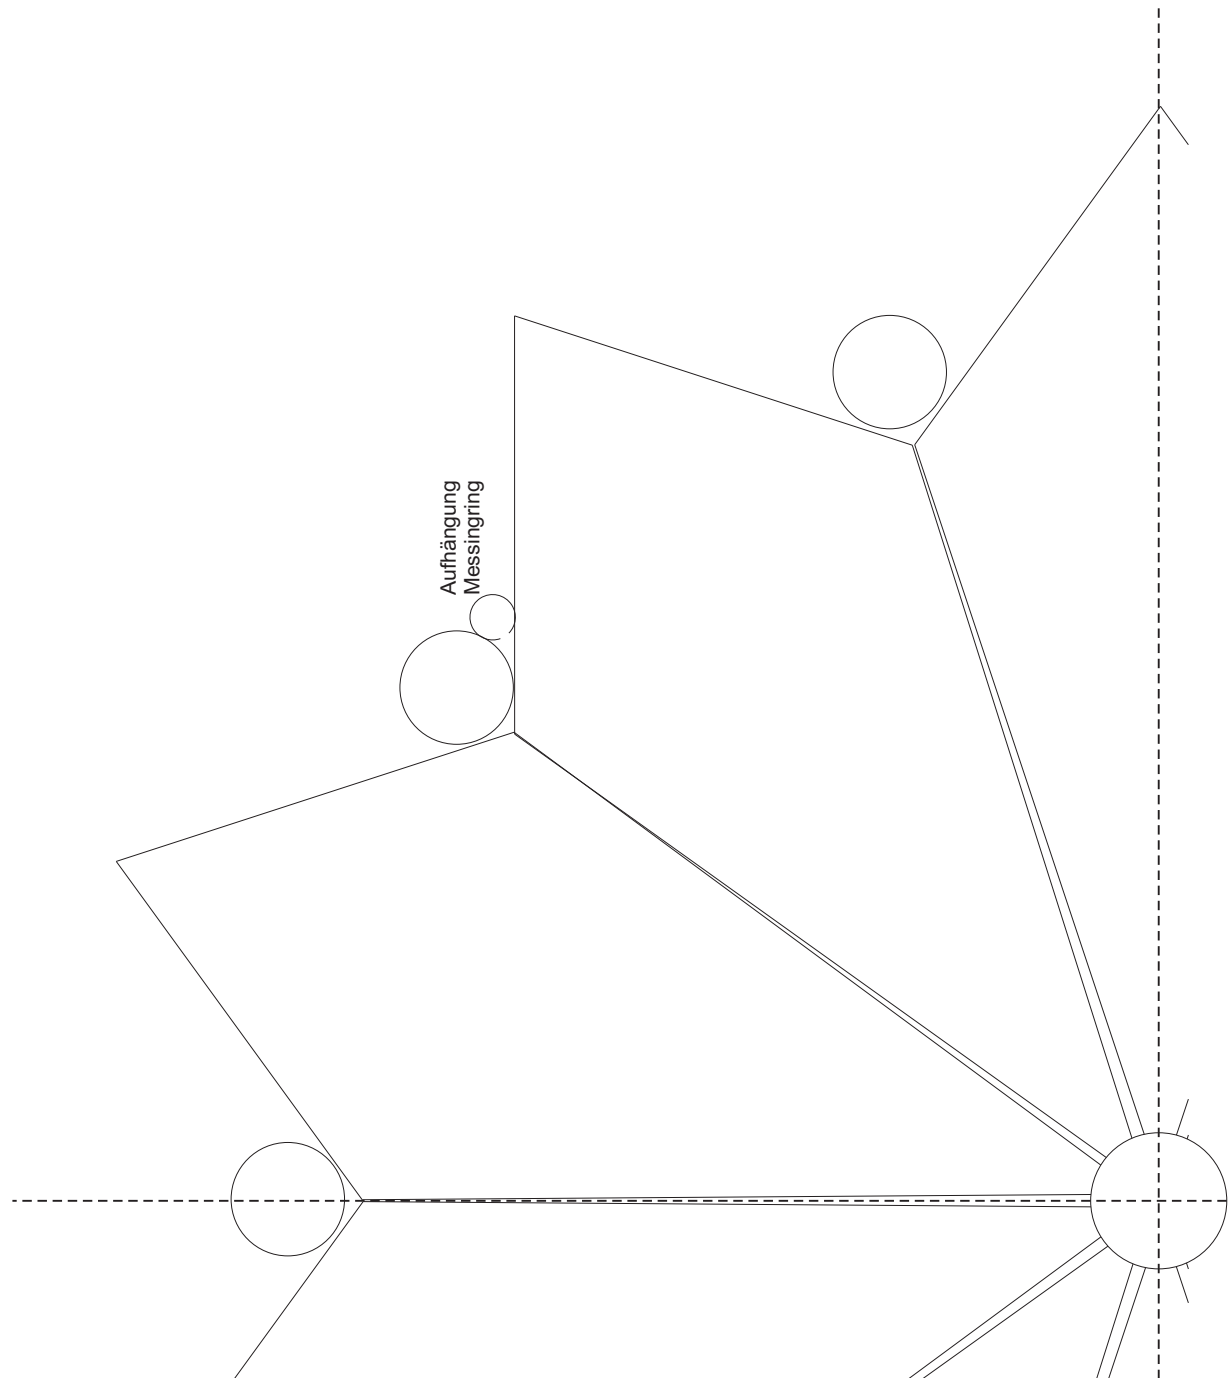

Stern 13.1

Material:
10 x 8529410 Eisblumenfacette Tropfen
2,6"x5,7" / 66 x 145 mm
10 x 86201xx Rautenkreis 15mm
1 x 86202xx Rautenkreis 20mm

Farbglas Beispiel:
10 x 8620113 Rautenkreis 15mm rot
1 x 8620213 Rautenkreis 20mm rot

Schnittmuster
in Originalgröße

Stern 13.1

Stern 13.1

Stern 13.1

Stern 13.1