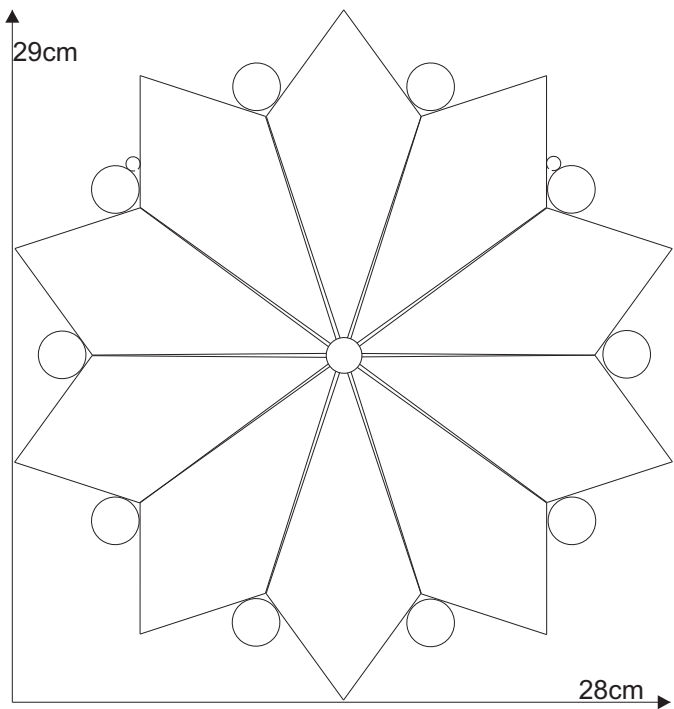

Stern 13.1

Material:
10 x 8529410 Eisblumenfacette Tropfen
2,6"x5,7" / 66 x 145 mm
10 x 86201xx Rautenkreis 15mm
1 x 86202xx Rautenkreis 20mm

Farbglas Beispiel:
10 x 8620113 Rautenkreis 15mm rot
1 x 8620213 Rautenkreis 20mm rot

Schnittmuster
in Originalgröße

Stern 13.1

Stern 13.1

Stern 13.1

Stern 13.1