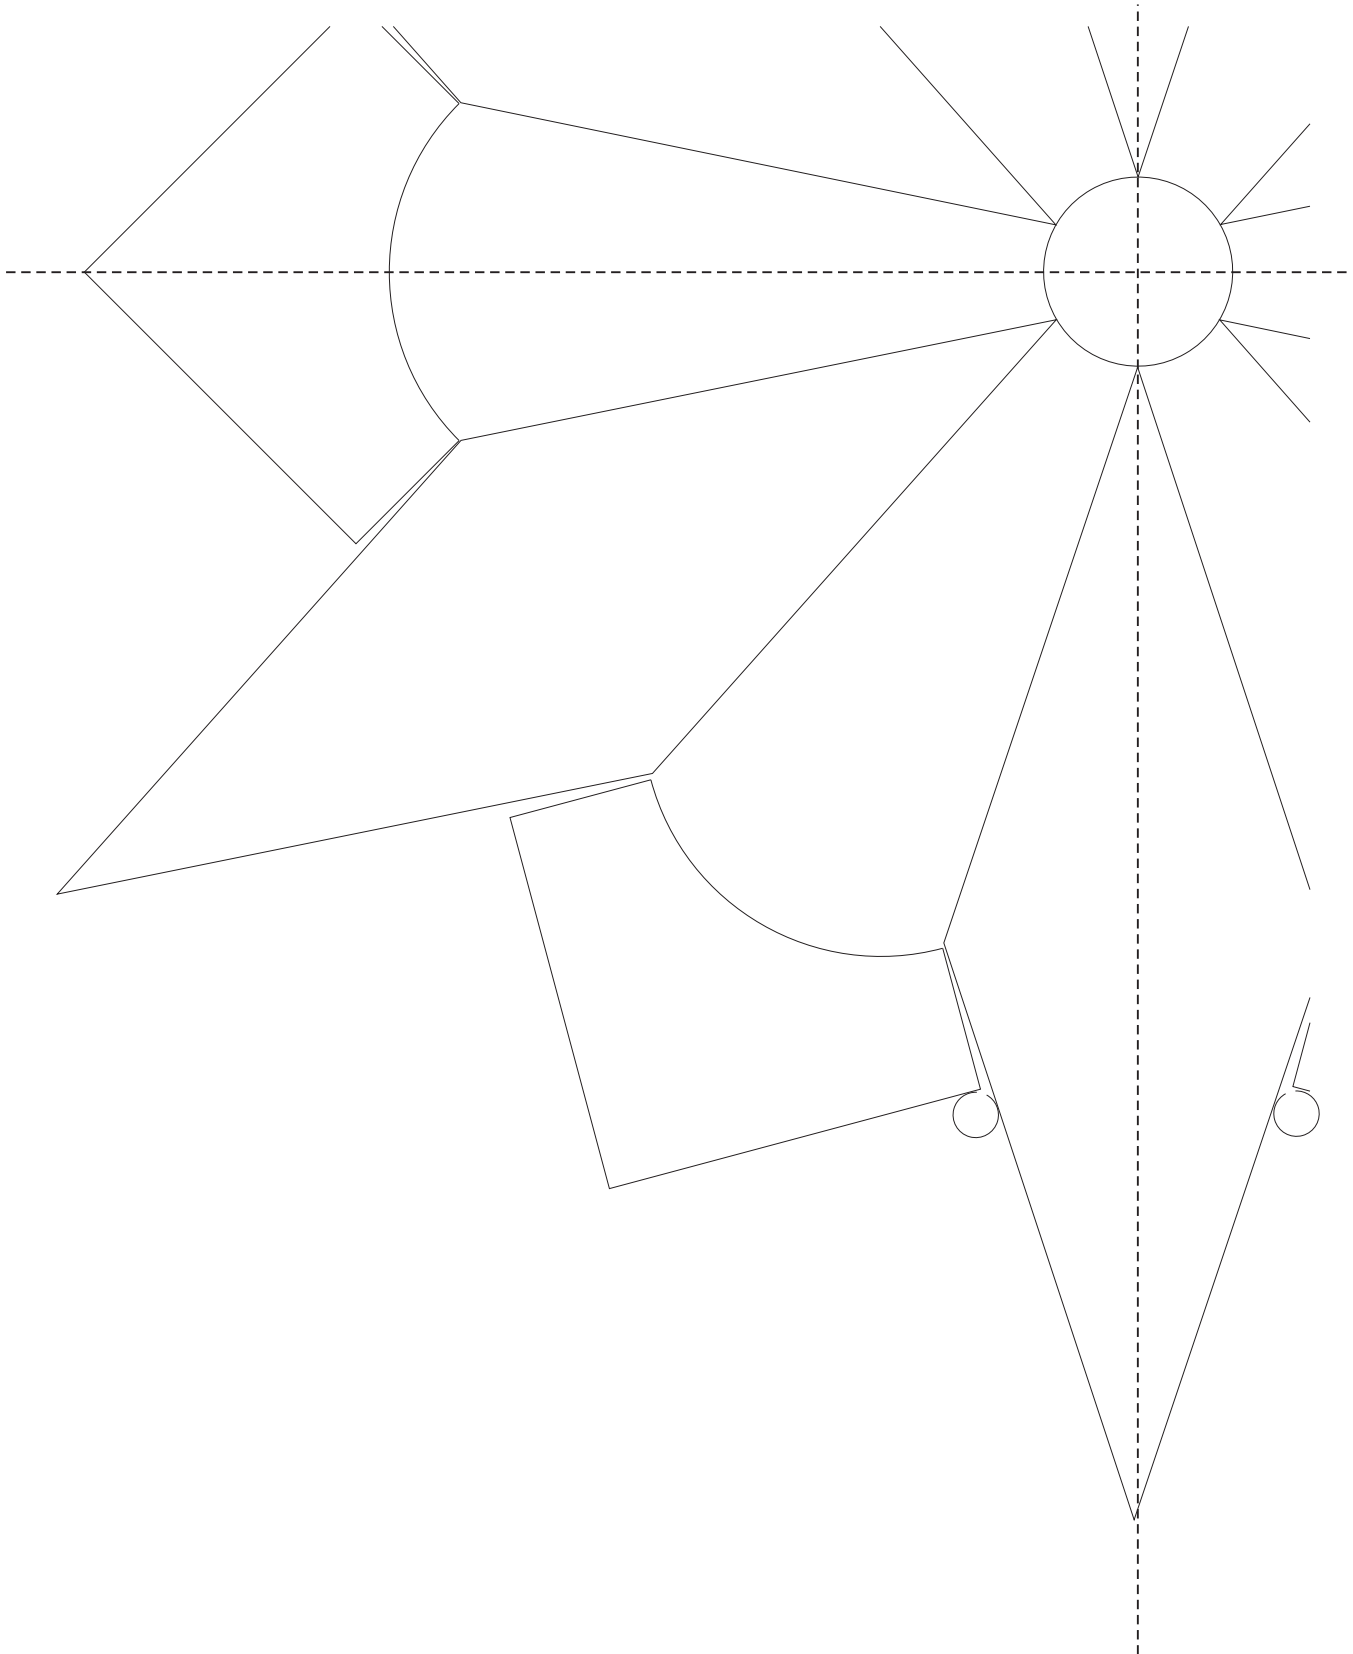

### Material:

- 1 x 86203xx Rautenkreis 25mm
  - 6 x 8527303 Facette Rhombus 2"x6"
  - 6 x 8526000 Facette Ecke 0,75"x2"x2"
- oder
- 1 x 86203xx Rautenkreis 25mm
  - 6 x 8527920 Eisblumen-Facette Rhombus 2"x6"
  - 6 x 8526000 Facette Ecke 0,75"x2"x2"

### Farbglas Beispiel:

- 1 x 8620300 Rautenkreis 25mm farblos
  - 6 x 8527303 Facette Rhombus 2"x6"
  - 6 x 8526000 Facette Ecke 0,75"x2"x2"
- Spectrum Spirit 4561SF

# Stern 14.0

Originalgröße