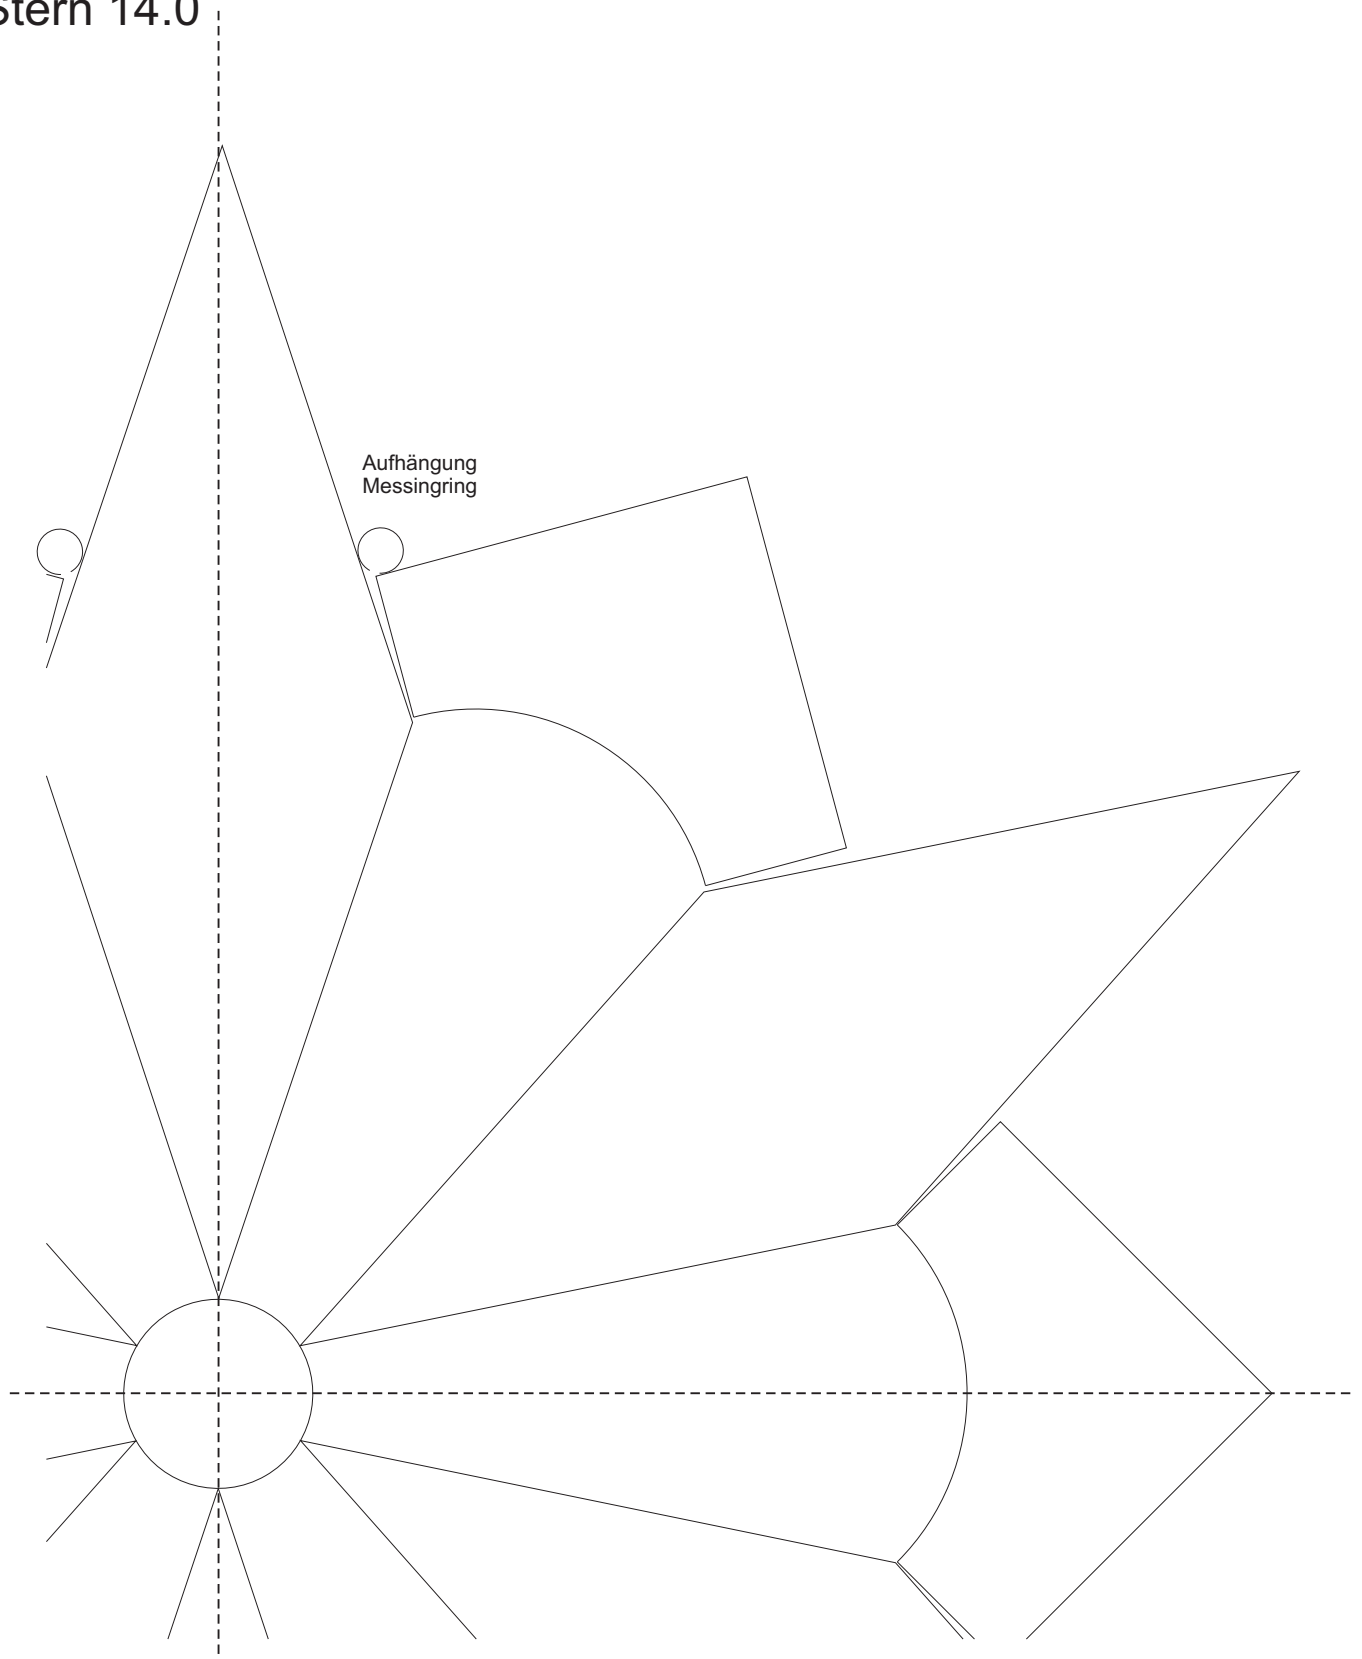

## Stern 14.0

### Material:

- 1 x 86203xx Rautenkreis 25mm
  - 6 x 8527303 Facette Rhombus 2"x6"
  - 6 x 8526000 Facette Ecke 0,75"x2"x2"
- oder
- 1 x 86203xx Rautenkreis 25mm
  - 6 x 8527920 Eisblumen-Facette Rhombus 2"x6"
  - 6 x 8526000 Facette Ecke 0,75"x2"x2"

### Farbglas Beispiel:

- 1 x 8620300 Rautenkreis 25mm farblos
  - 6 x 8527303 Facette Rhombus 2"x6"
  - 6 x 8526000 Facette Ecke 0,75"x2"x2"
- Spectrum Spirit 4561SF

# Stern 14.0

Originalgröße