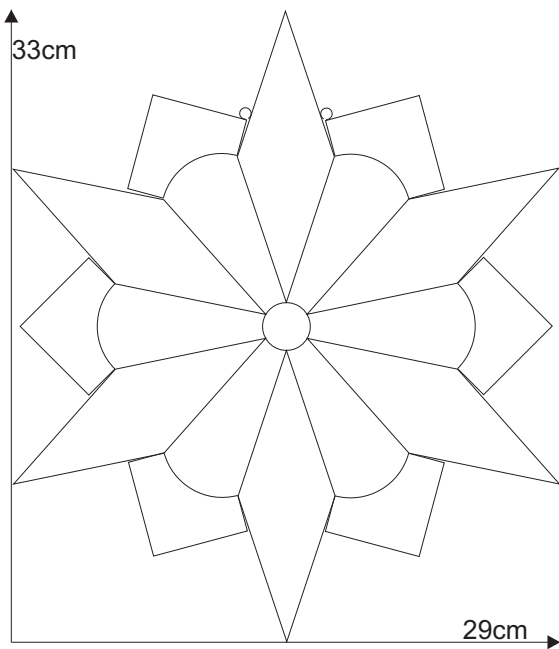

## Stern 14.0

### Material:

- 1 x 86203xx Rautenkreis 25mm
  - 6 x 8527303 Facette Rhombus 2"x6"
  - 6 x 8526000 Facette Ecke 0,75"x2"x2"
- oder
- 1 x 86203xx Rautenkreis 25mm
  - 6 x 8527920 Eisblumen-Facette Rhombus 2"x6"
  - 6 x 8526000 Facette Ecke 0,75"x2"x2"

### Farbglas Beispiel:

- 1 x 8620300 Rautenkreis 25mm farblos
  - 6 x 8527303 Facette Rhombus 2"x6"
  - 6 x 8526000 Facette Ecke 0,75"x2"x2"
- Spectrum Spirit 4561SF

# Stern 14.0

Originalgröße