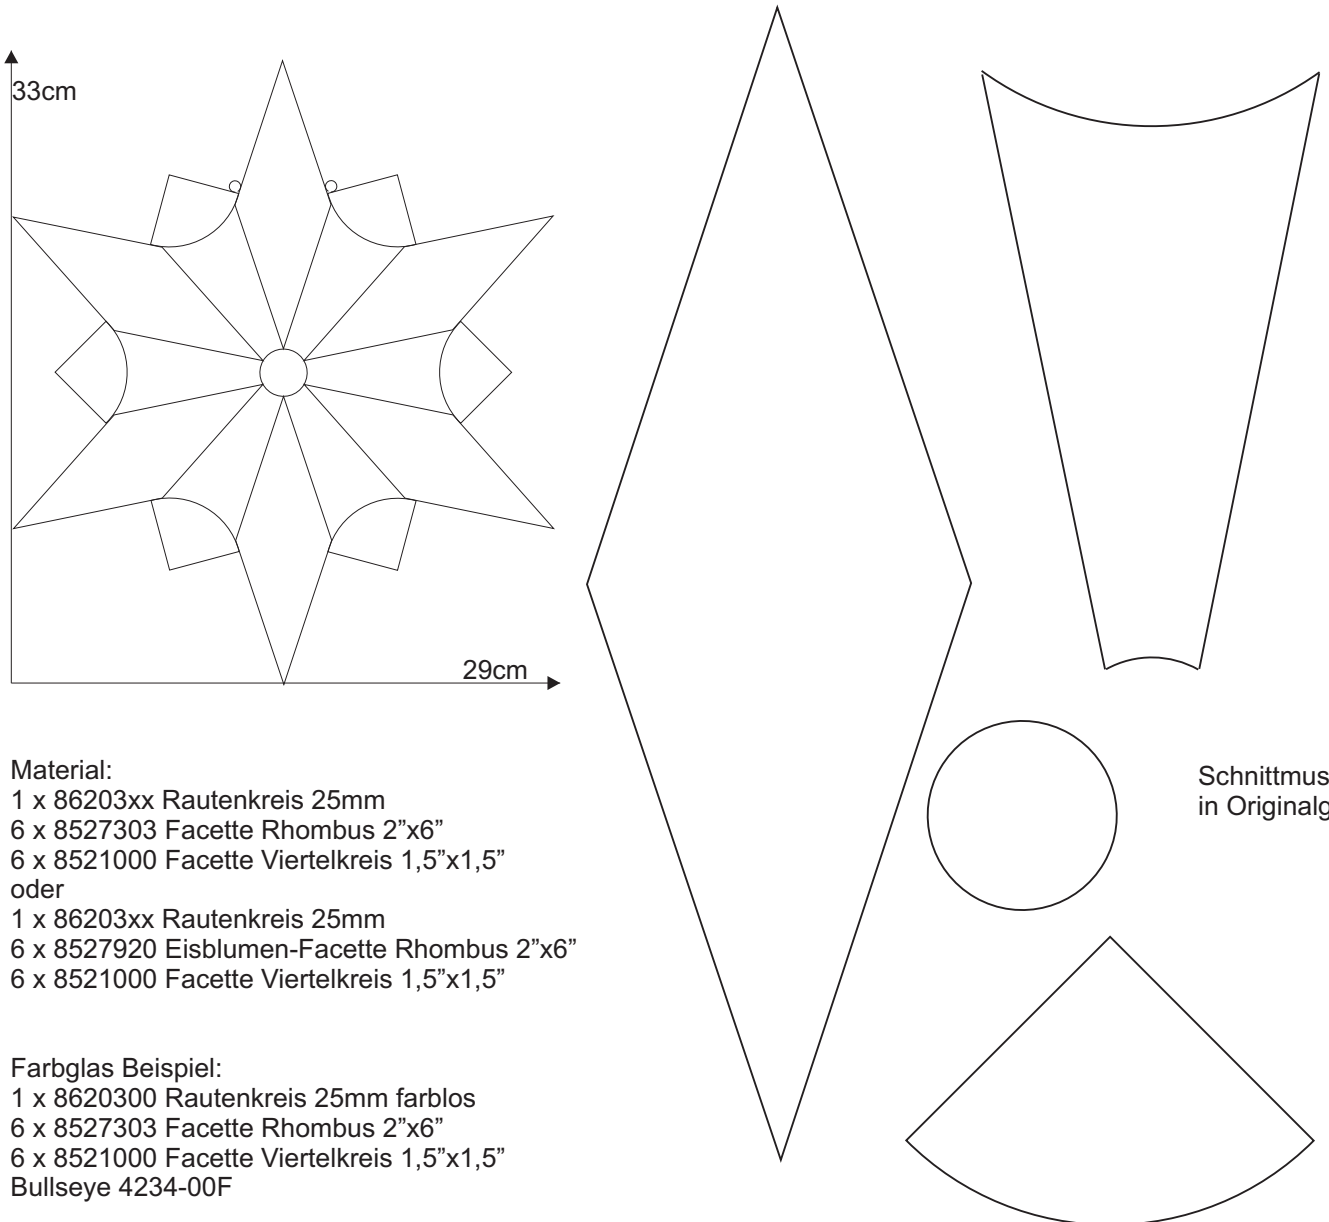

Stern 14.1

Material:

- 1 x 86203xx Rautenkreis 25mm
 - 6 x 8527303 Facette Rhombus 2"x6"
 - 6 x 8521000 Facette Viertelkreis 1,5"x1,5"
- oder
- 1 x 86203xx Rautenkreis 25mm
 - 6 x 8527920 Eisblumen-Facette Rhombus 2"x6"
 - 6 x 8521000 Facette Viertelkreis 1,5"x1,5"

Farbglas Beispiel:

- 1 x 8620300 Rautenkreis 25mm farblos
 - 6 x 8527303 Facette Rhombus 2"x6"
 - 6 x 8521000 Facette Viertelkreis 1,5"x1,5"
- Bullseye 4234-00F

Stern 14.1

Stern 14.1

Stern 14.1