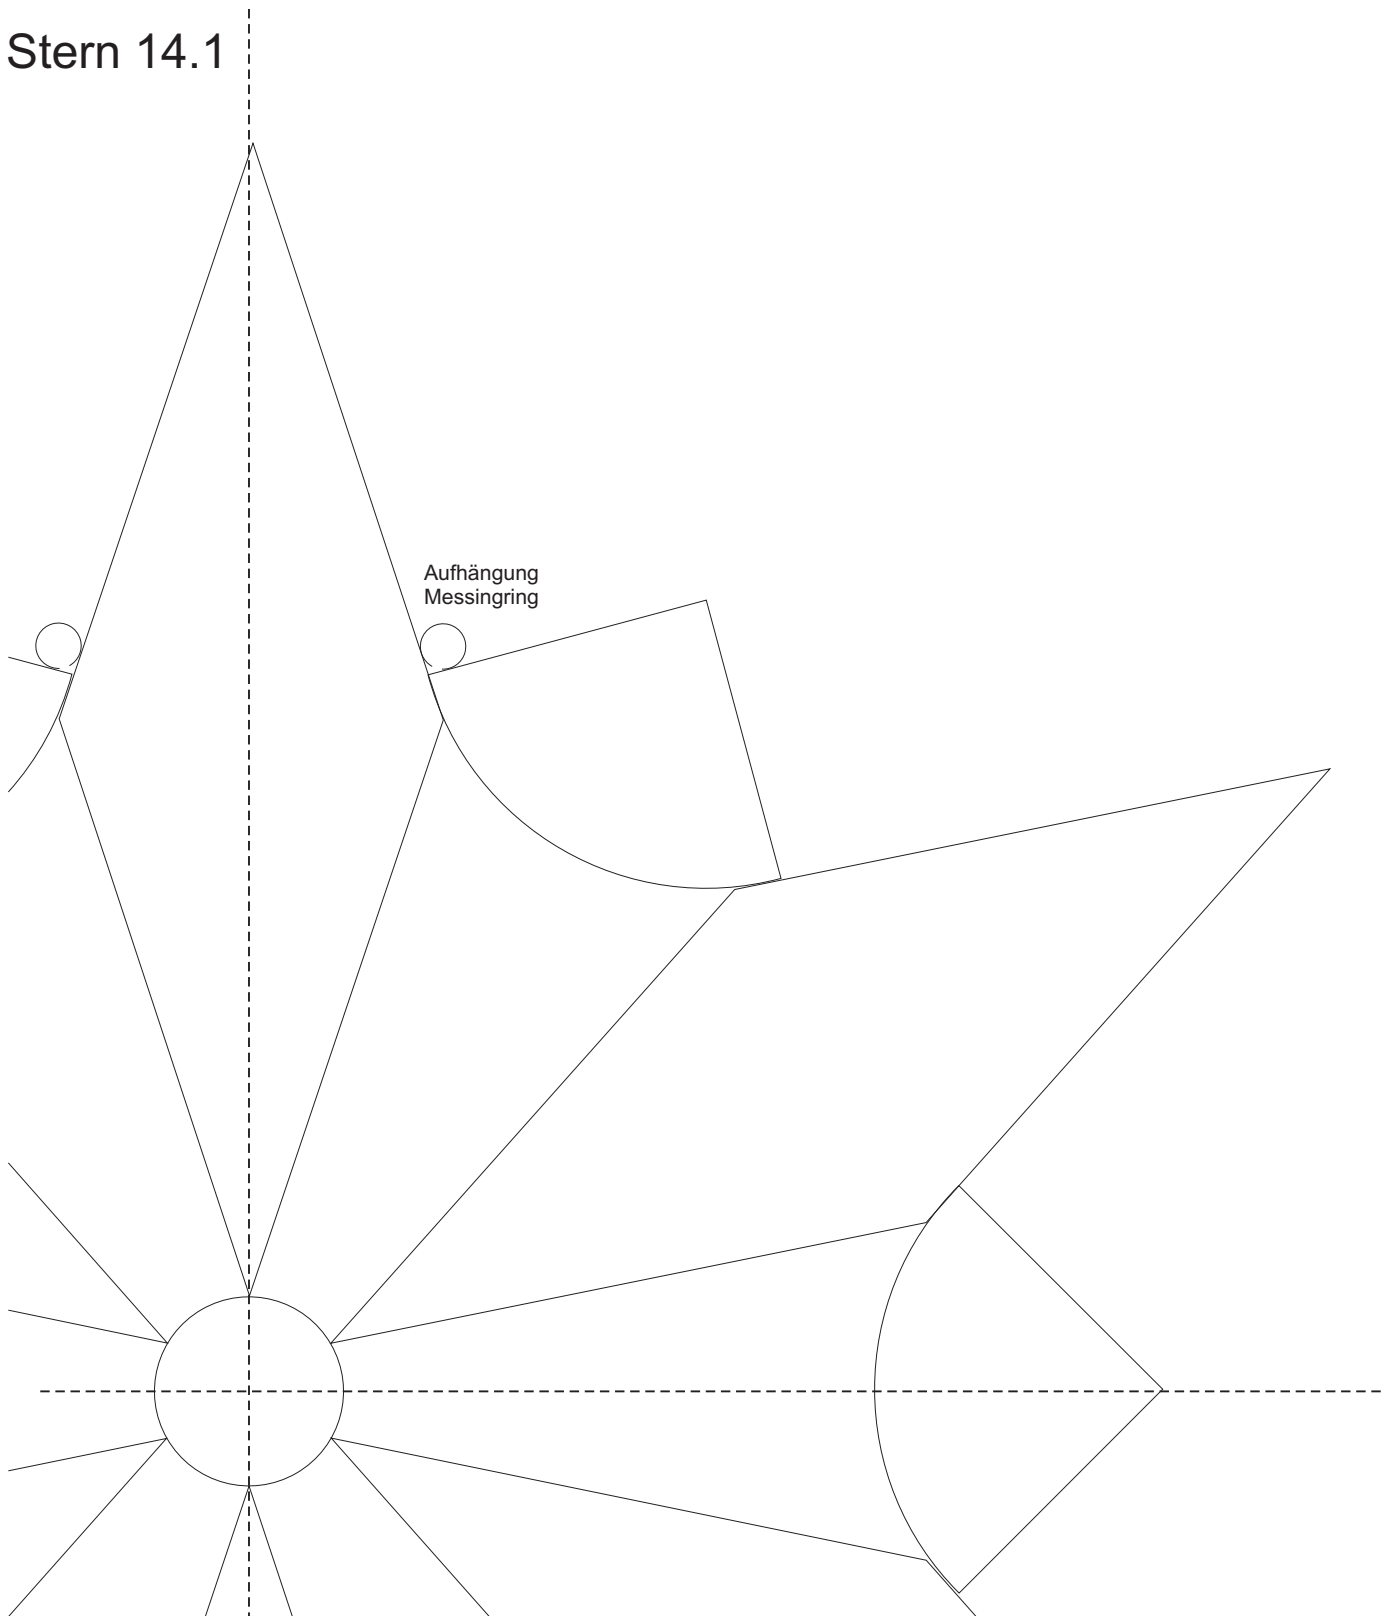

Stern 14.1

Material:

- 1 x 86203xx Rautenkreis 25mm
 - 6 x 8527303 Facette Rhombus 2"x6"
 - 6 x 8521000 Facette Viertelkreis 1,5"x1,5"
- oder
- 1 x 86203xx Rautenkreis 25mm
 - 6 x 8527920 Eisblumen-Facette Rhombus 2"x6"
 - 6 x 8521000 Facette Viertelkreis 1,5"x1,5"

Farbglas Beispiel:

- 1 x 8620300 Rautenkreis 25mm farblos
 - 6 x 8527303 Facette Rhombus 2"x6"
 - 6 x 8521000 Facette Viertelkreis 1,5"x1,5"
- Bullseye 4234-00F

Stern 14.1

Stern 14.1

Stern 14.1