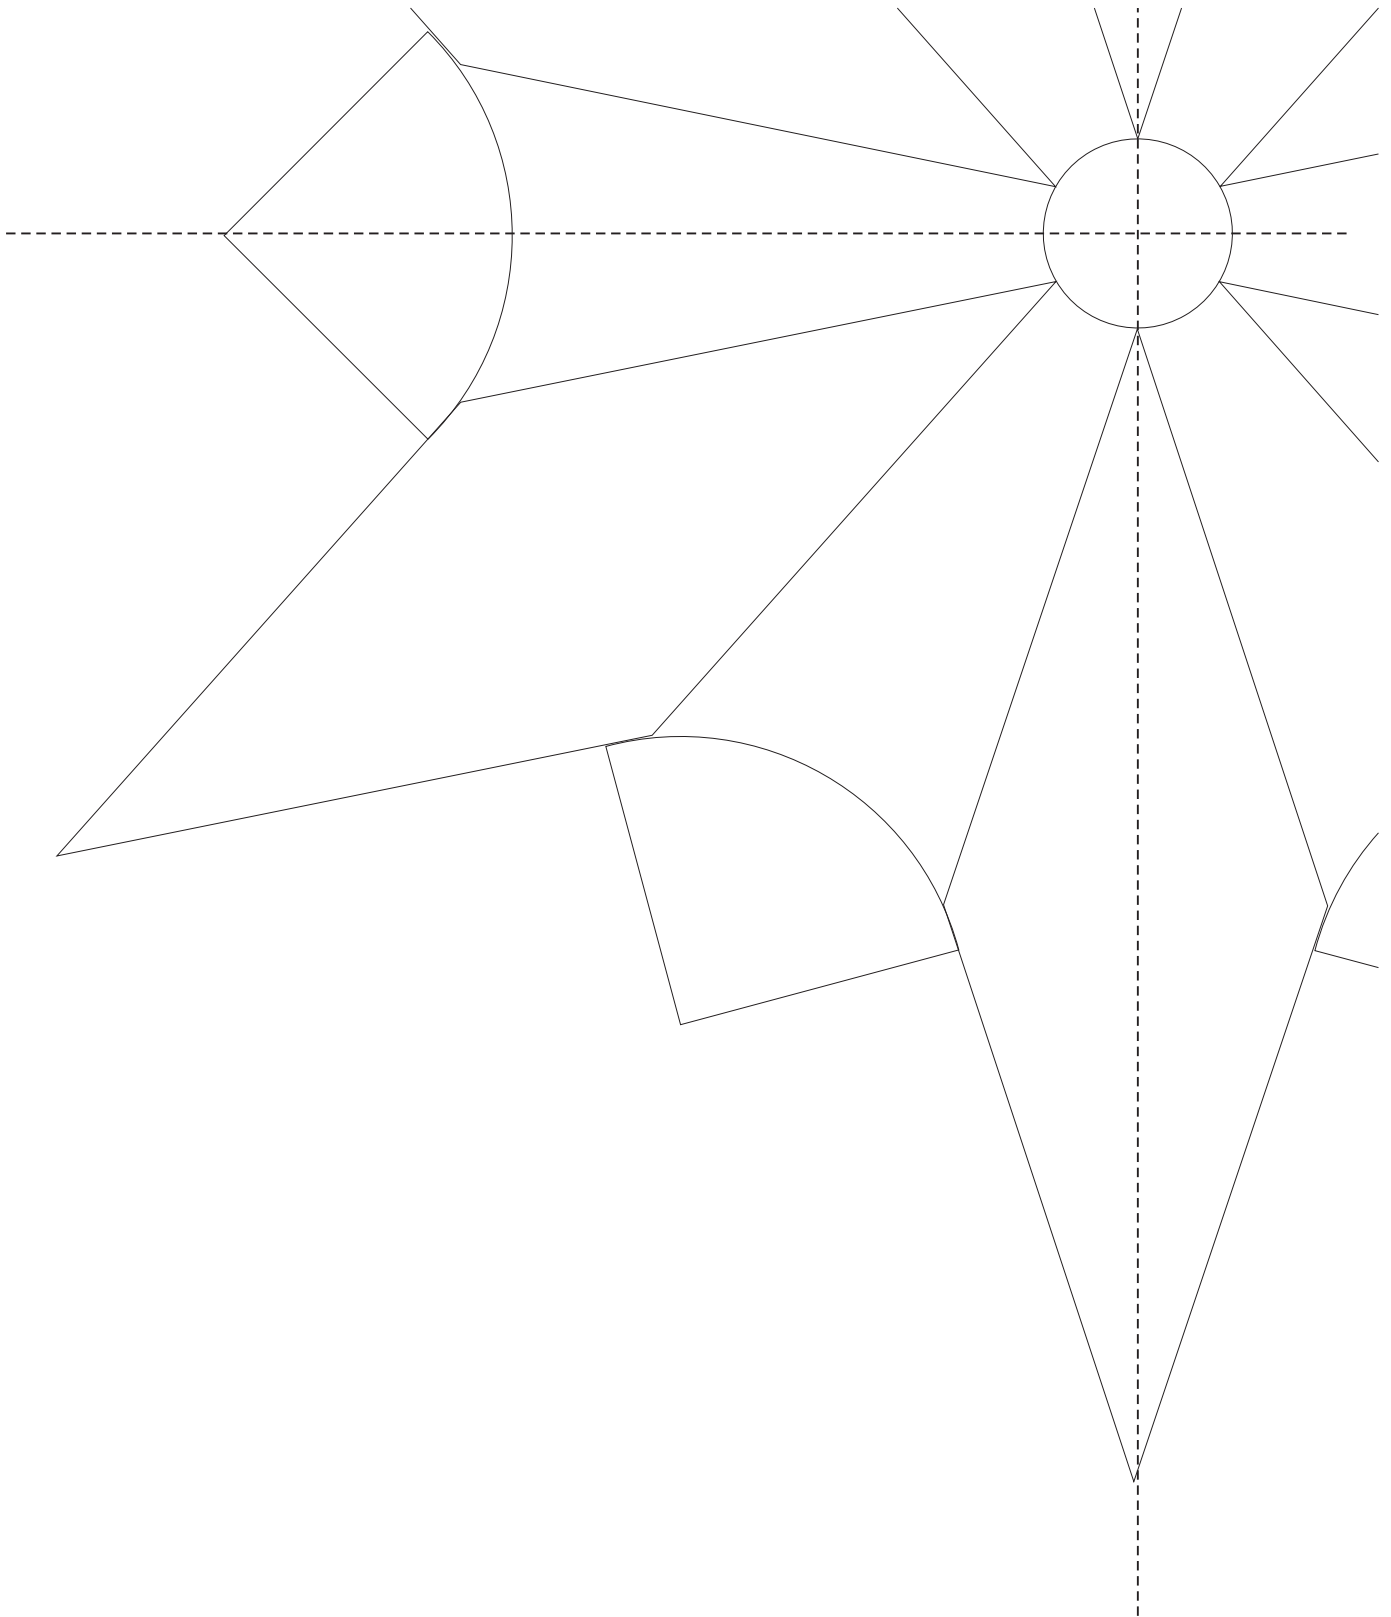

Stern 14.1

Material:

- 1 x 86203xx Rautenkreis 25mm
 - 6 x 8527303 Facette Rhombus 2"x6"
 - 6 x 8521000 Facette Viertelkreis 1,5"x1,5"
- oder
- 1 x 86203xx Rautenkreis 25mm
 - 6 x 8527920 Eisblumen-Facette Rhombus 2"x6"
 - 6 x 8521000 Facette Viertelkreis 1,5"x1,5"

Farbglas Beispiel:

- 1 x 8620300 Rautenkreis 25mm farblos
 - 6 x 8527303 Facette Rhombus 2"x6"
 - 6 x 8521000 Facette Viertelkreis 1,5"x1,5"
- Bullseye 4234-00F

Stern 14.1

Stern 14.1

Stern 14.1