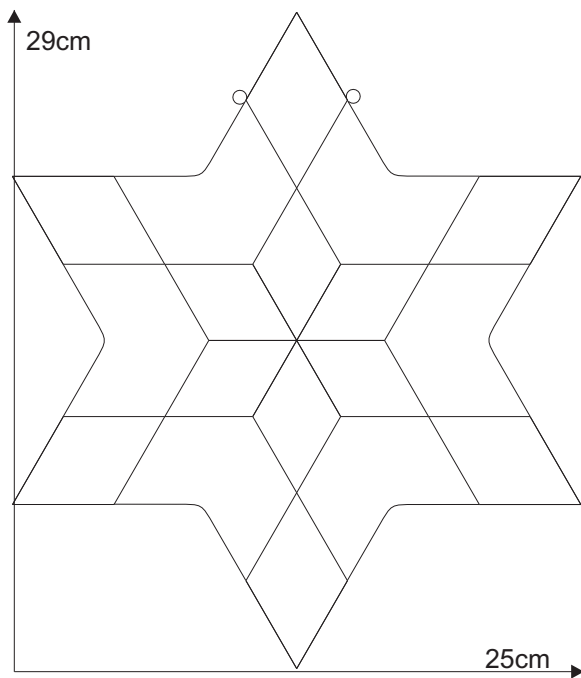

### Material:

6 x 8527203 Facette 1,5" x 2,5"

6 x 8527202 Facette 1,75 x 3"

oder

6 x 8527905 Eisblumenglasfacette 1,5"x2,5"

6 x 8527910 Eisblumenglasfacette 1,75x3"

### Farbglass Beispiel:

6 x 8527203 Facette 1,5" x 2,5"

6 x 8527202 Facette 1,75 x 3"

Spectrum Spirit 4561SF

Schnittmuster  
in Originalgröße

# Stern 15.2

Aufhängung  
Messingring

Originalgröße