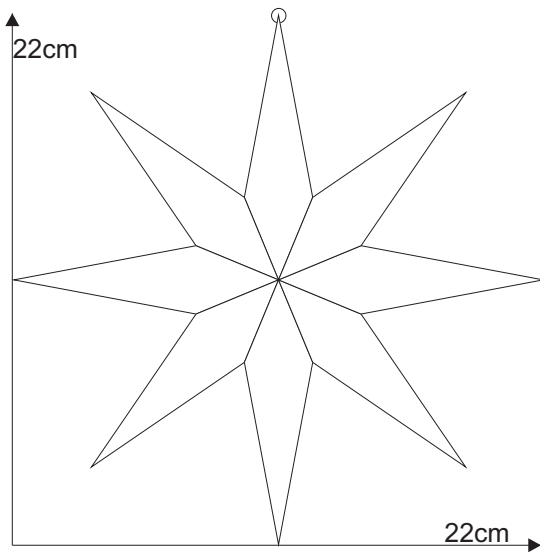

Stern 16.0

Farbglass Beispiel:
Spectrum 100V

Schnittmuster
in Originalgröße

Stern 16.0

Originalgröße

Stern 16.0