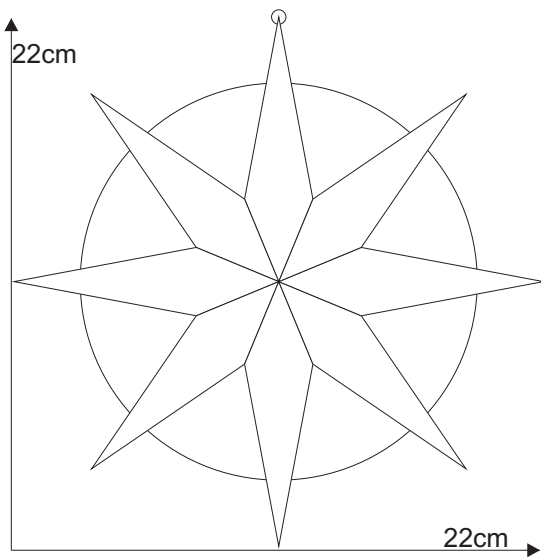

Stern 16.1

Farbglass Beispiel:
Spectrum 100V
Spectrum 151RR

Schnittmuster
in Originalgröße

Stern 16.1

Stern 16.1