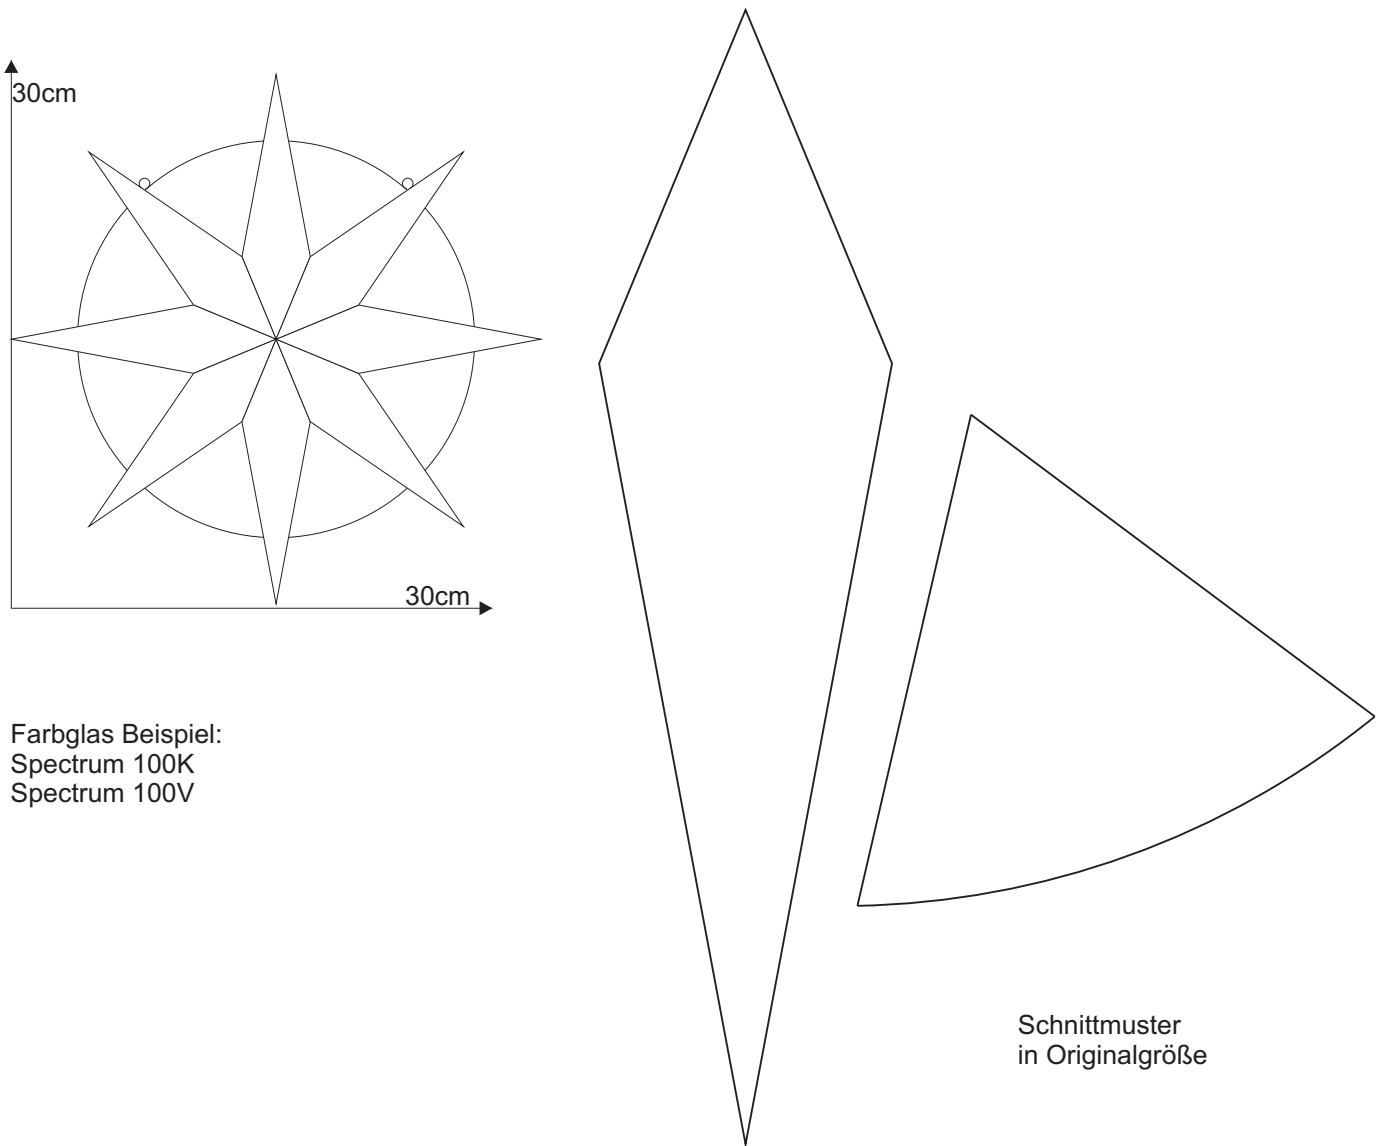

# Stern 16.2

Farbglas Beispiel:  
Spectrum 100K  
Spectrum 100V

Schnittmuster  
in Originalgröße

# Stern 16.2

Aufhängung  
Messingring

Originalgröße