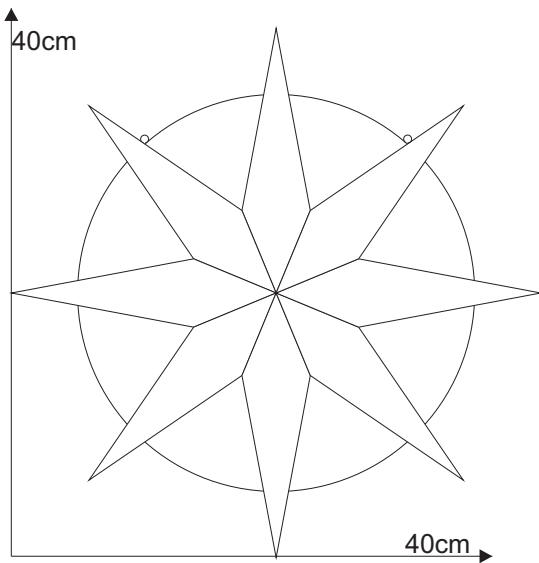

# Stern 16.4

Farbglass Beispiel:  
Spectrum 100V  
Bullseye 2020-30F

# Stern 16.4

Aufhängung  
Messingring

Originalgröße

# Stern 16.4

Originalgröße