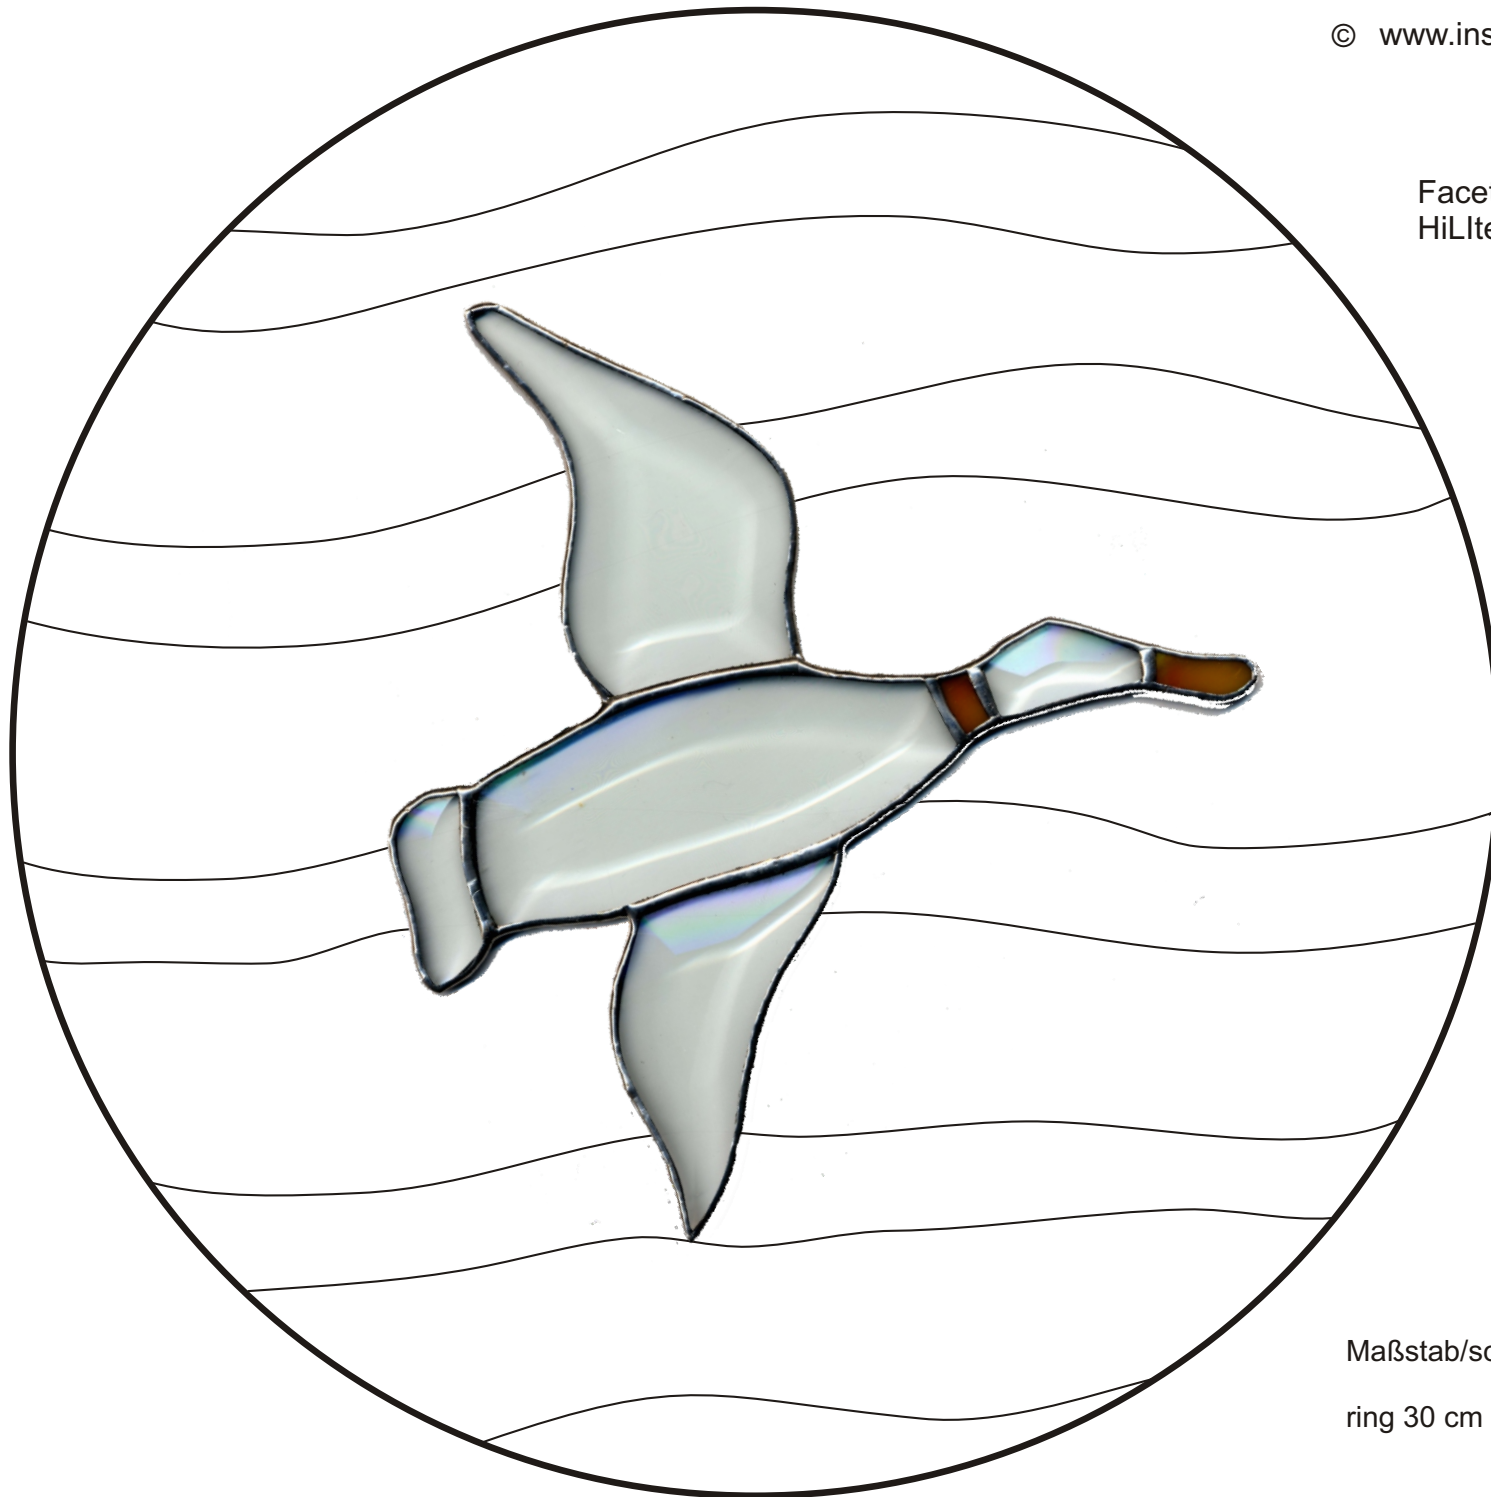

Facette:
HiLite 85 710 13

Maßstab/scale 1 : 1,5

ring 30 cm