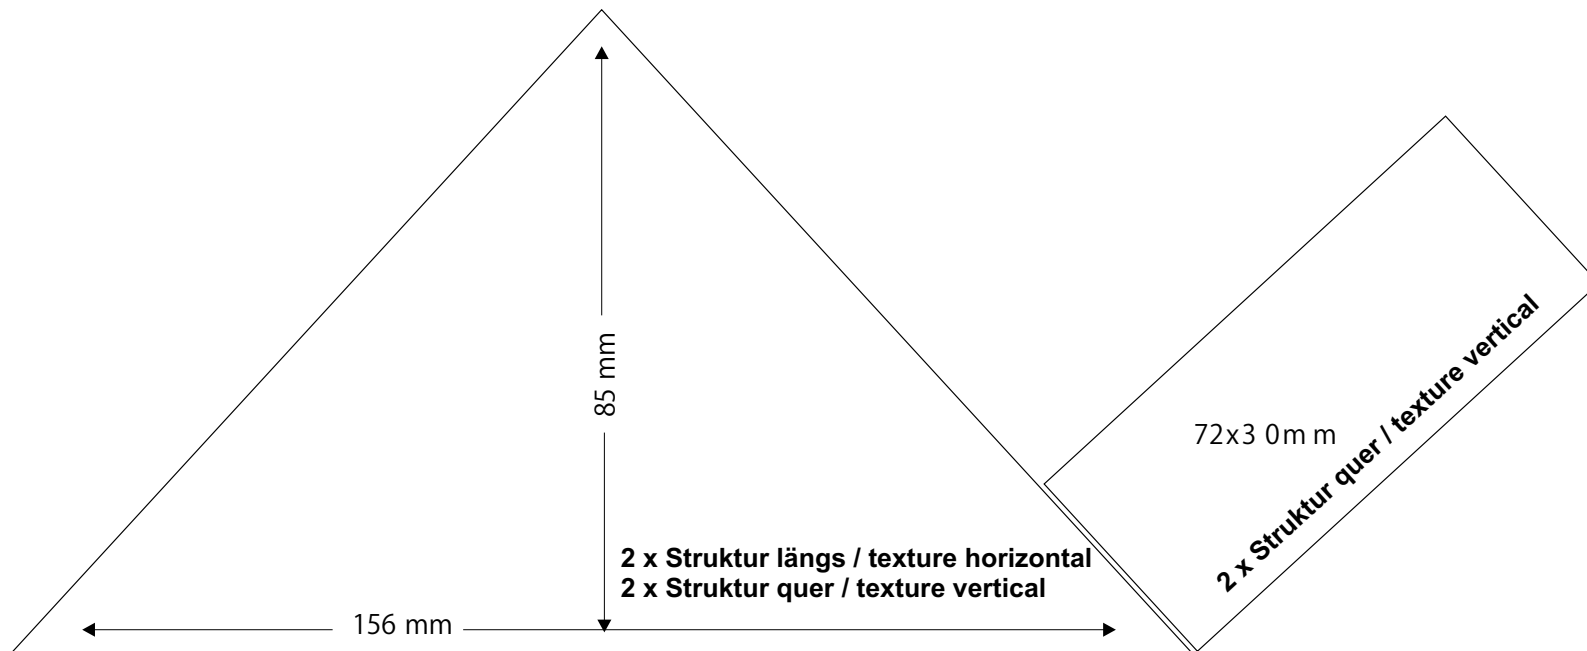

IDEAS FOR GLASS 2 Internet Pattern # 114

Teelicht aus Spectrum 100 QR iri
Candle Holder from Spectrum 100 QR iri

Boden : Spiegelbevel 3" x 6" (85 340 06) + Teelichteinsatz (86 980 08)
Base : Mirror Bevel 3" x 6" (85 340 06) + Candle Light (86 980 08)

Seitenteile : 1 Teil längs und 1 Teil quer werden mit der Struktur nach innen (aneinanderliegend)
in einem Arbeitsschritt mit Kupferfolie 3/8 umwickelt.

Sides : 1 each cut horizontal and vertical are placed together with the textured surfaces facing,
and the two pieces are wrapped together using 3/8" copper foil.