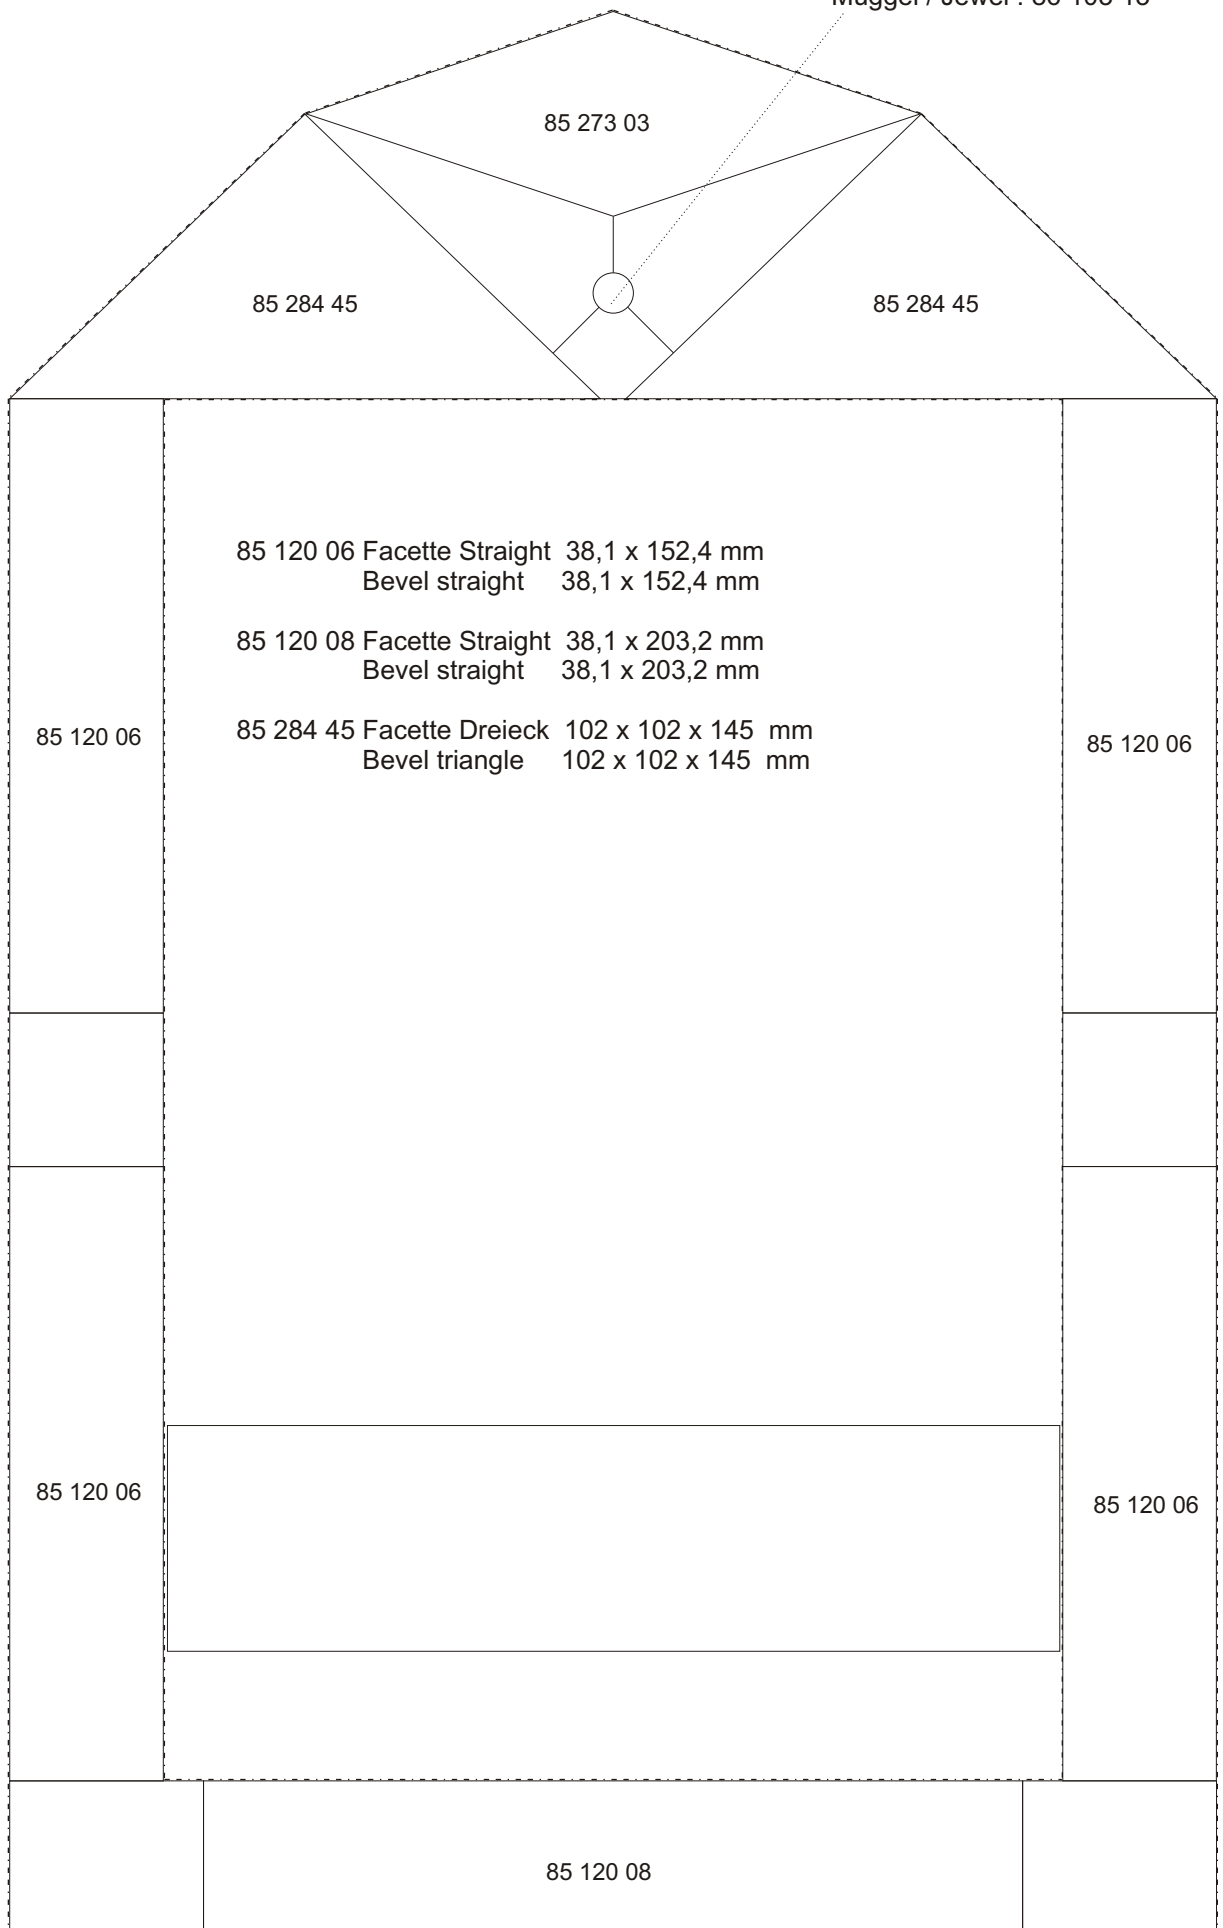

Muggel / Jewel : 86 103 13

----- Außen und innen umlaufen 2mm Messingrohr ( 42 518 00 ) zur Verstärkung.  
 Inside and outside solder a 2mm brass tube ( 42 518 00 ) around for reinforcement.