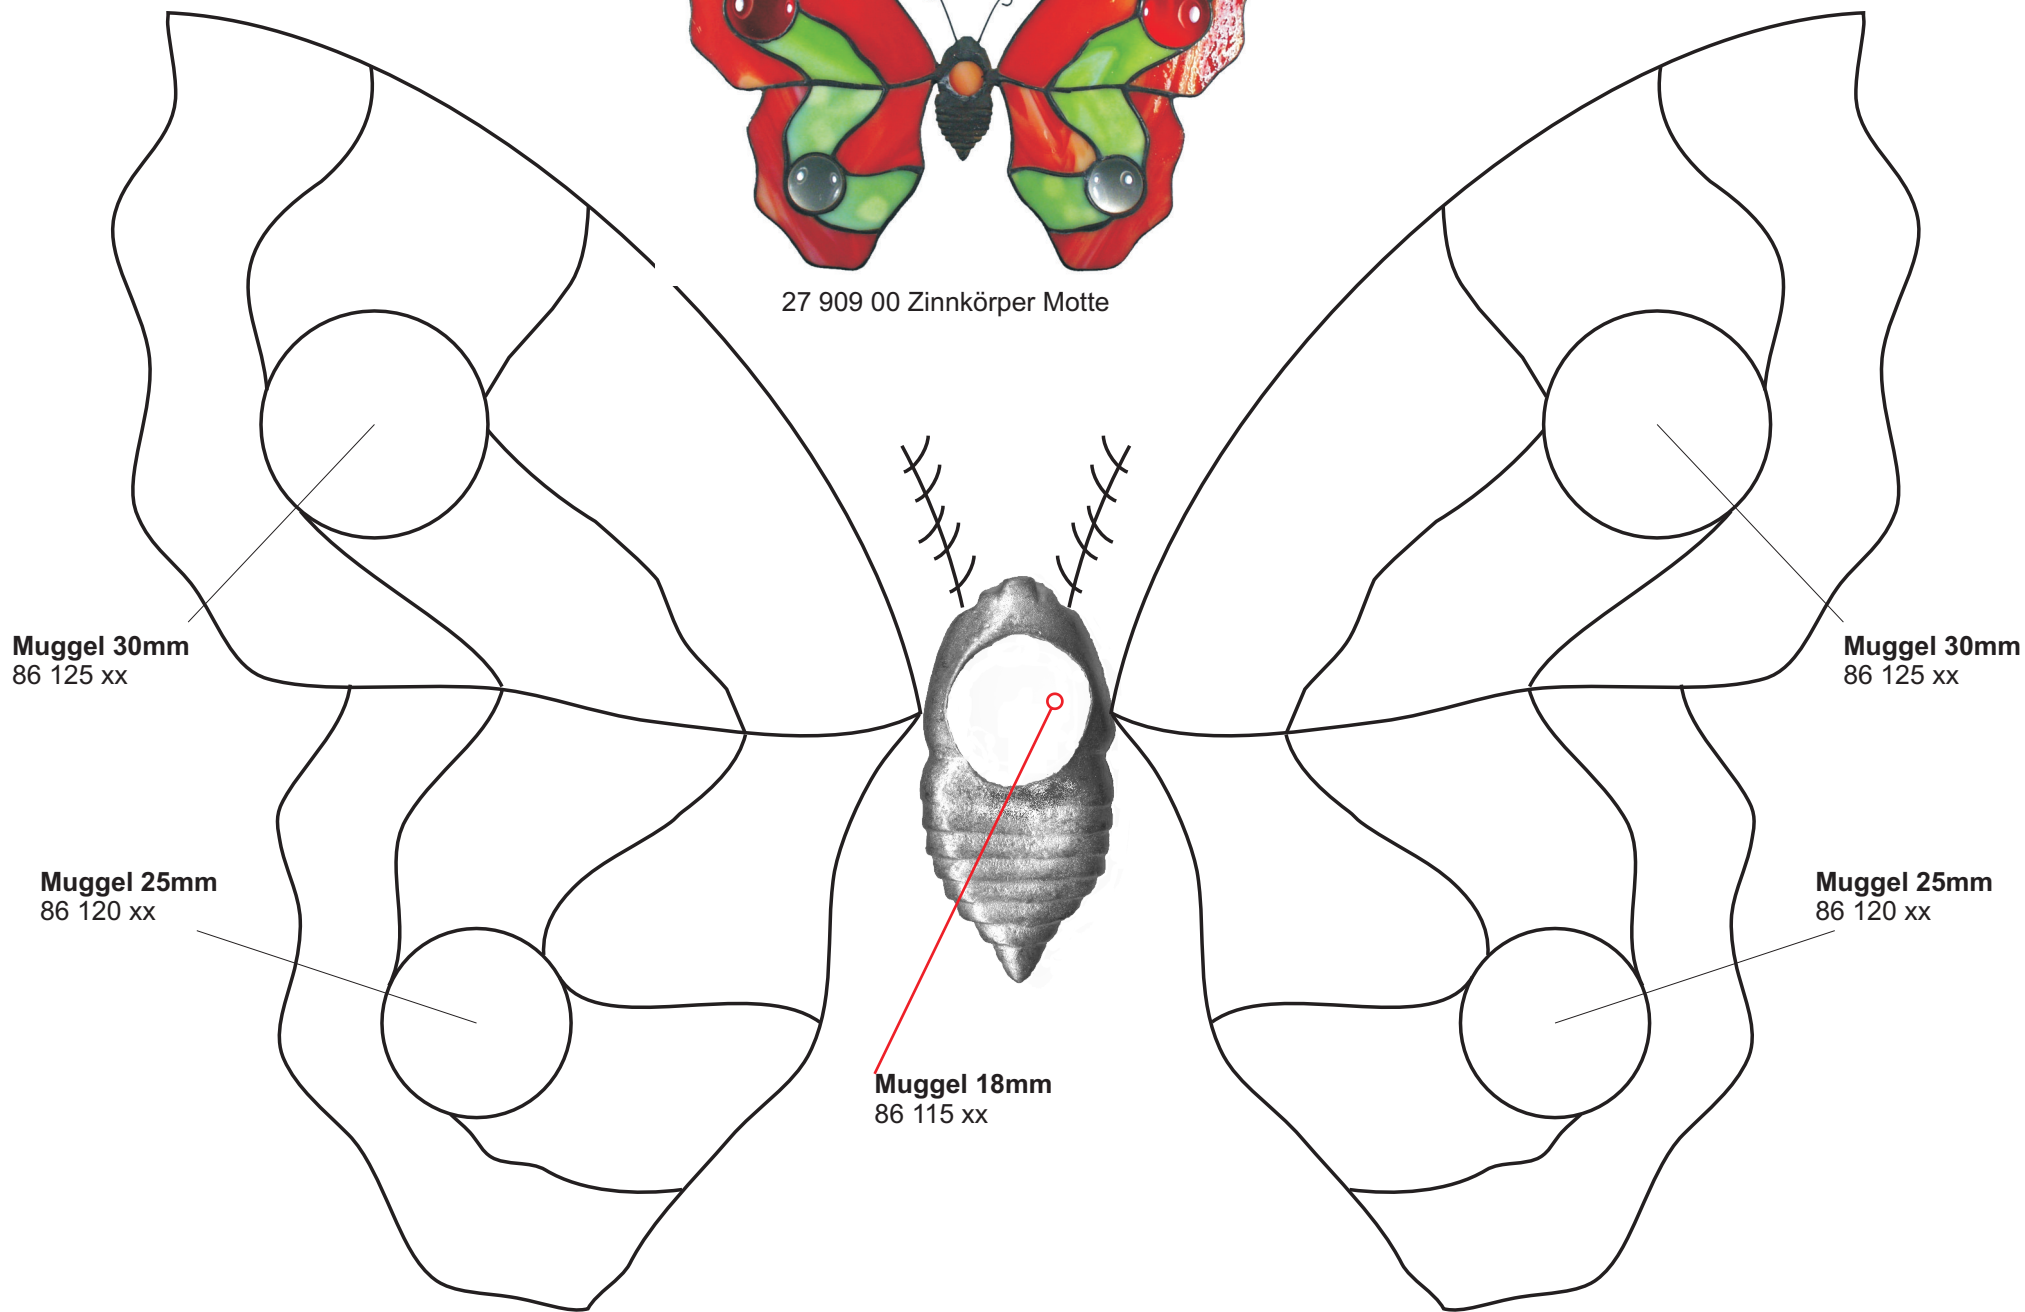

27 909 00 Zinnkörper Motte

Muggel 30mm
86 125 xx

Muggel 30mm
86 125 xx

Muggel 25mm
86 120 xx

Muggel 25mm
86 120 xx

Muggel 18mm
86 115 xx